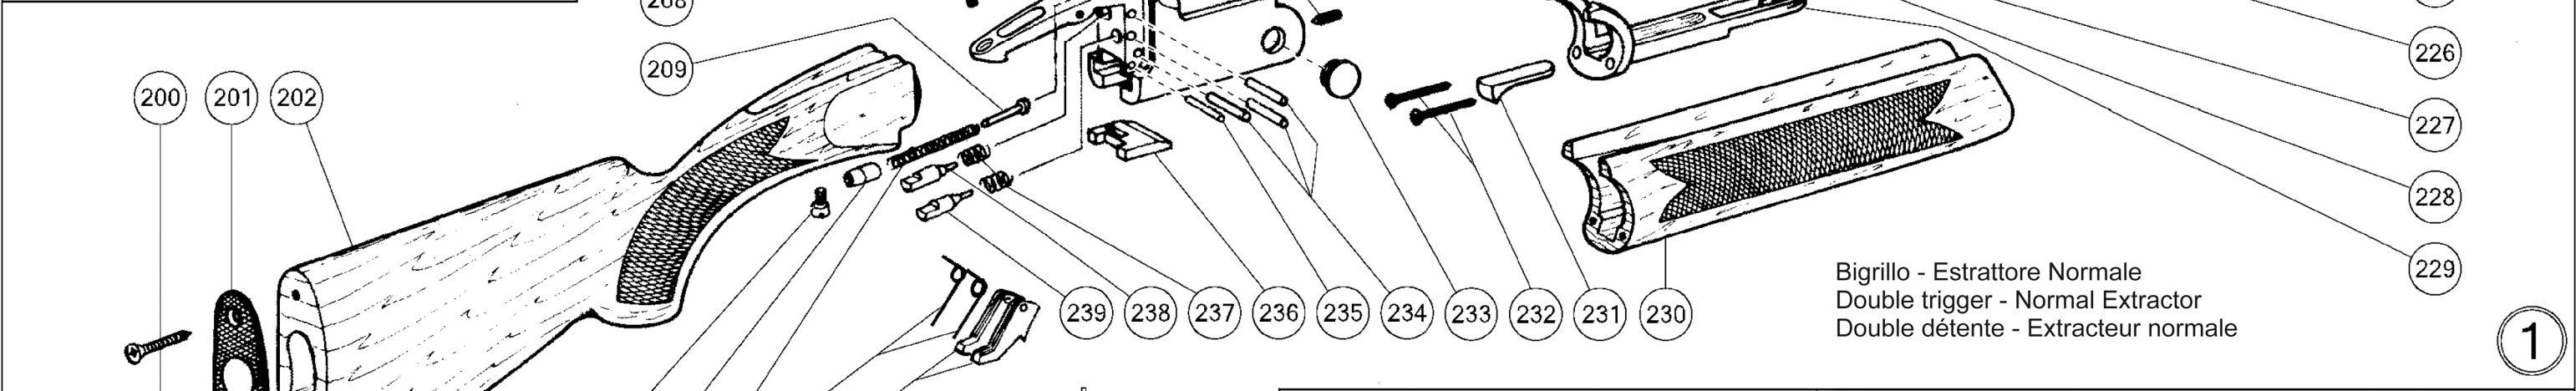

Sistema Stecher
Stecher System
Système Stecher

Estrattori automatici/Automatic ejector/Ejecteur automatique