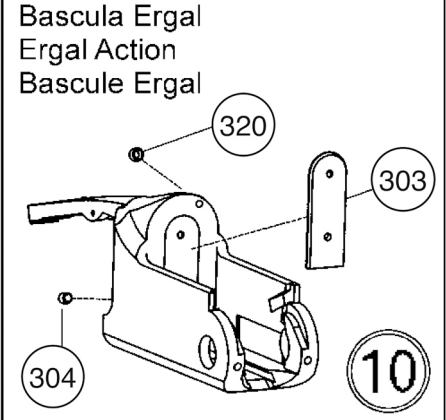

Monogrillo selettivo/Single selective trigger
Mono détente sélective

Sicura automatica/Automatic safety
Sûreté automatique

Monogrillo Fisso(non selettivo)
Fixed single trigger(not selective)
Mono détente fixe(non sélective)

Monogrillo regolabile/Adjustable single trigger
Mono détente réglable

Cartelle laterali/Side-plates/Faux-corps latéraux

Croce Jubilee con pulsante di sgancio
Jubilee iron forend with release button
Devant en fer Jubilee avec bouton de décroche