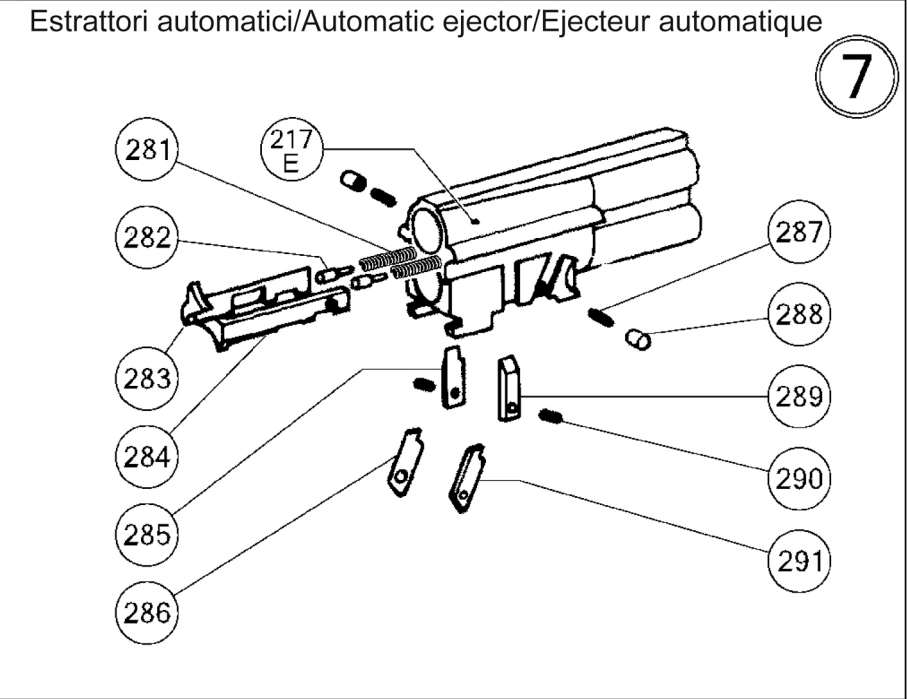

Monogrillo regolabile/Adjustable single trigger
Mono détente réglable

Cartelle laterali/Side-plates/Faux-corps latéraux

Croce Jubilee con pulsante di sgancio
Jubilee iron forend with release button
Devant en fer Jubilee avec bouton de décroche

Bascula Ergal
Ergal Action
Bascule Ergal

Bigrillo - Estrattore Normale
Double trigger - Normal Extractor
Double détente - Extracteur normale

Sistema Stecher
Stecher System
Système Stecher

Estrattori automatici/Automatic ejector/Ejecteur automatique