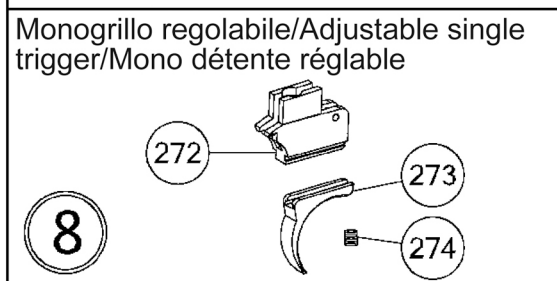

Monogrillo selettivo/Single selective trigger
Mono détente sélective

Sicura automatica/Automatic safety
Sûreté automatique

Monogrillo Fisso(non selettivo)
Fixed single trigger(not selective)
Mono détente fixe(non sélective)

Monogrillo regolabile/Adjustable single trigger
Mono détente réglable

Cartelle laterali/Side-plates/Faux-corps latéraux

Croce Jubilee con pulsante di sgancio
Jubilee iron forend with release button
Devant en fer Jubilee avec bouton de décroche