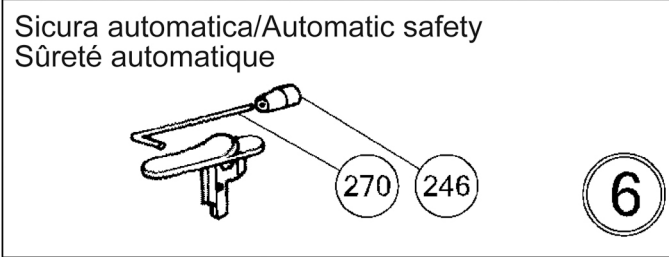

Monogrillo selettivo/Single selective trigger
Mono détente sélective

Sicura automatica/Automatic safety
Sûreté automatique

Monogrillo Fisso(non selettivo)
Fixed single trigger(not selective)
Mono détente fixe(non sélective)

Monogrillo regolabile/Adjustable single trigger
Mono détente réglable

Cartelle laterali/Side-plates/Faux-corps latéraux

Croce Jubilee con pulsante di sgancio
Jubilee iron forend with release button
Devant en fer Jubilee avec bouton de décroche