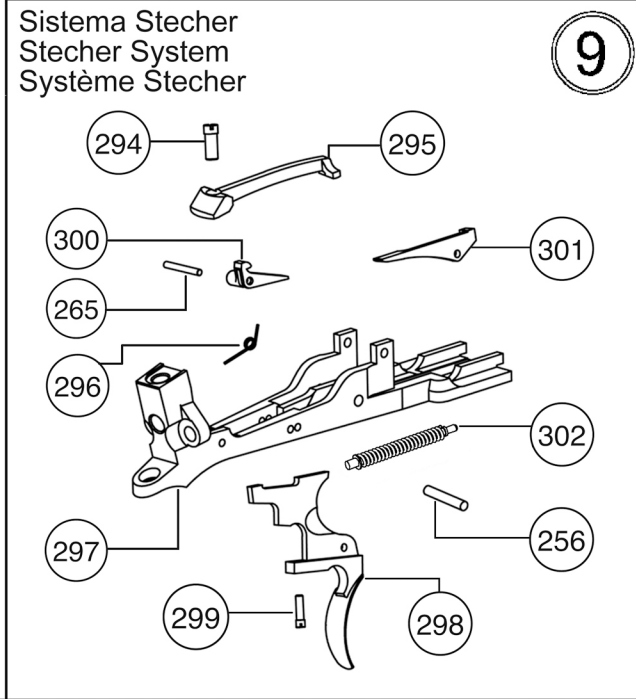

Monogrillo regolabile/Adjustable single trigger
Mono détente réglable

Cartelle laterali/Side-plates/Faux-corps latéraux

Croce Jubilee con pulsante di sgancio
Jubilee iron forend with release button
Devant en fer Jubilee avec bouton de décroche

Bascula Ergal
Ergal Action
Bascule Ergal

Bigrillo - Estrattore Normale
Double trigger - Normal Extractor
Double détente - Extracteur normale

Sistema Stecher
Stecher System
Système Stecher

Estrattori automatici/Automatic ejector/Ejecteur automatique