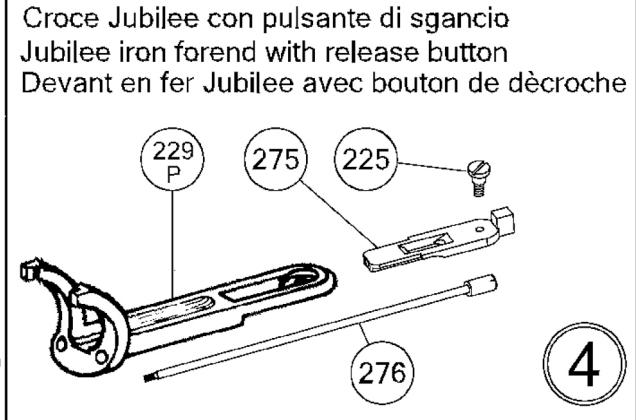

Monogrillo selettivo/Single selective trigger
Mono détente sélective

Sicura automatica/Automatic safety
Sûreté automatique

Monogrillo Fisso(non selettivo)
Fixed single trigger(not selective)
Mono détente fixe(non sélective)

Monogrillo regolabile/Adjustable single trigger
Mono détente réglable

Cartelle laterali/Side-plates/Faux-corps latéraux

Croce Jubilee con pulsante di sgancio
Jubilee iron forend with release button
Devant en fer Jubilee avec bouton de décroche