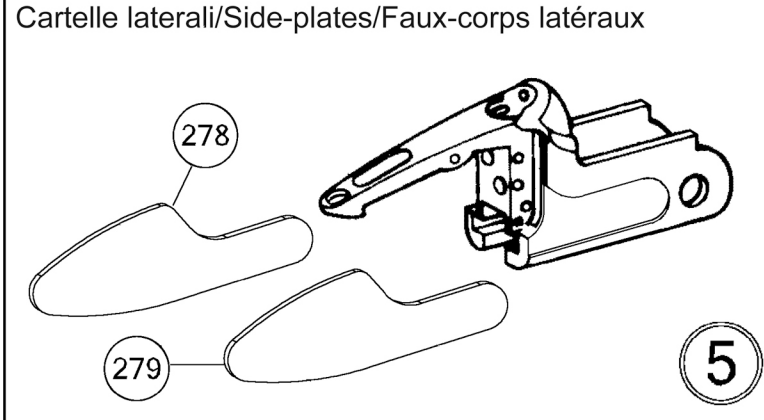

Monogrillo selettivo/Single selective trigger
Mono détente sélective

Sicura automatica/Automatic safety
Sûreté automatique

Monogrillo Fisso(non selettivo)
Fixed single trigger(not selective)
Mono détente fixe(non sélective)

Monogrillo regolabile/Adjustable single trigger
Mono détente réglable

Cartelle laterali/Side-plates/Faux-corps latéraux

Croce Jubilee con pulsante di sgancio
Jubilee iron forend with release button
Devant en fer Jubilee avec bouton de décroche