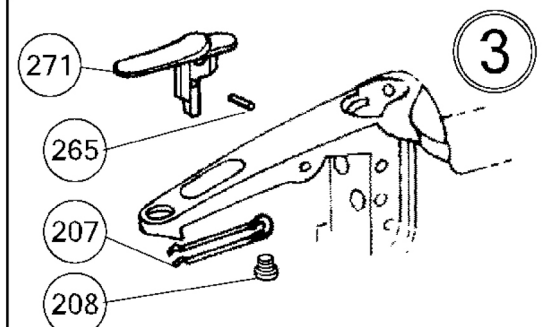

Monogrillo selettivo/Single selective trigger
Mono détente sélective

Sicura automatica/Automatic safety
Sûreté automatique

Monogrillo Fisso(non selettivo)
Fixed single trigger(not selective)
Mono détente fixe(non sélective)

Monogrillo regolabile/Adjustable single trigger
Mono détente réglable

Cartelle laterali/Side-plates/Faux-corps latéraux

Croce Jubilee con pulsante di sgancio
Jubilee iron forend with release button
Devant en fer Jubilee avec bouton de décroche