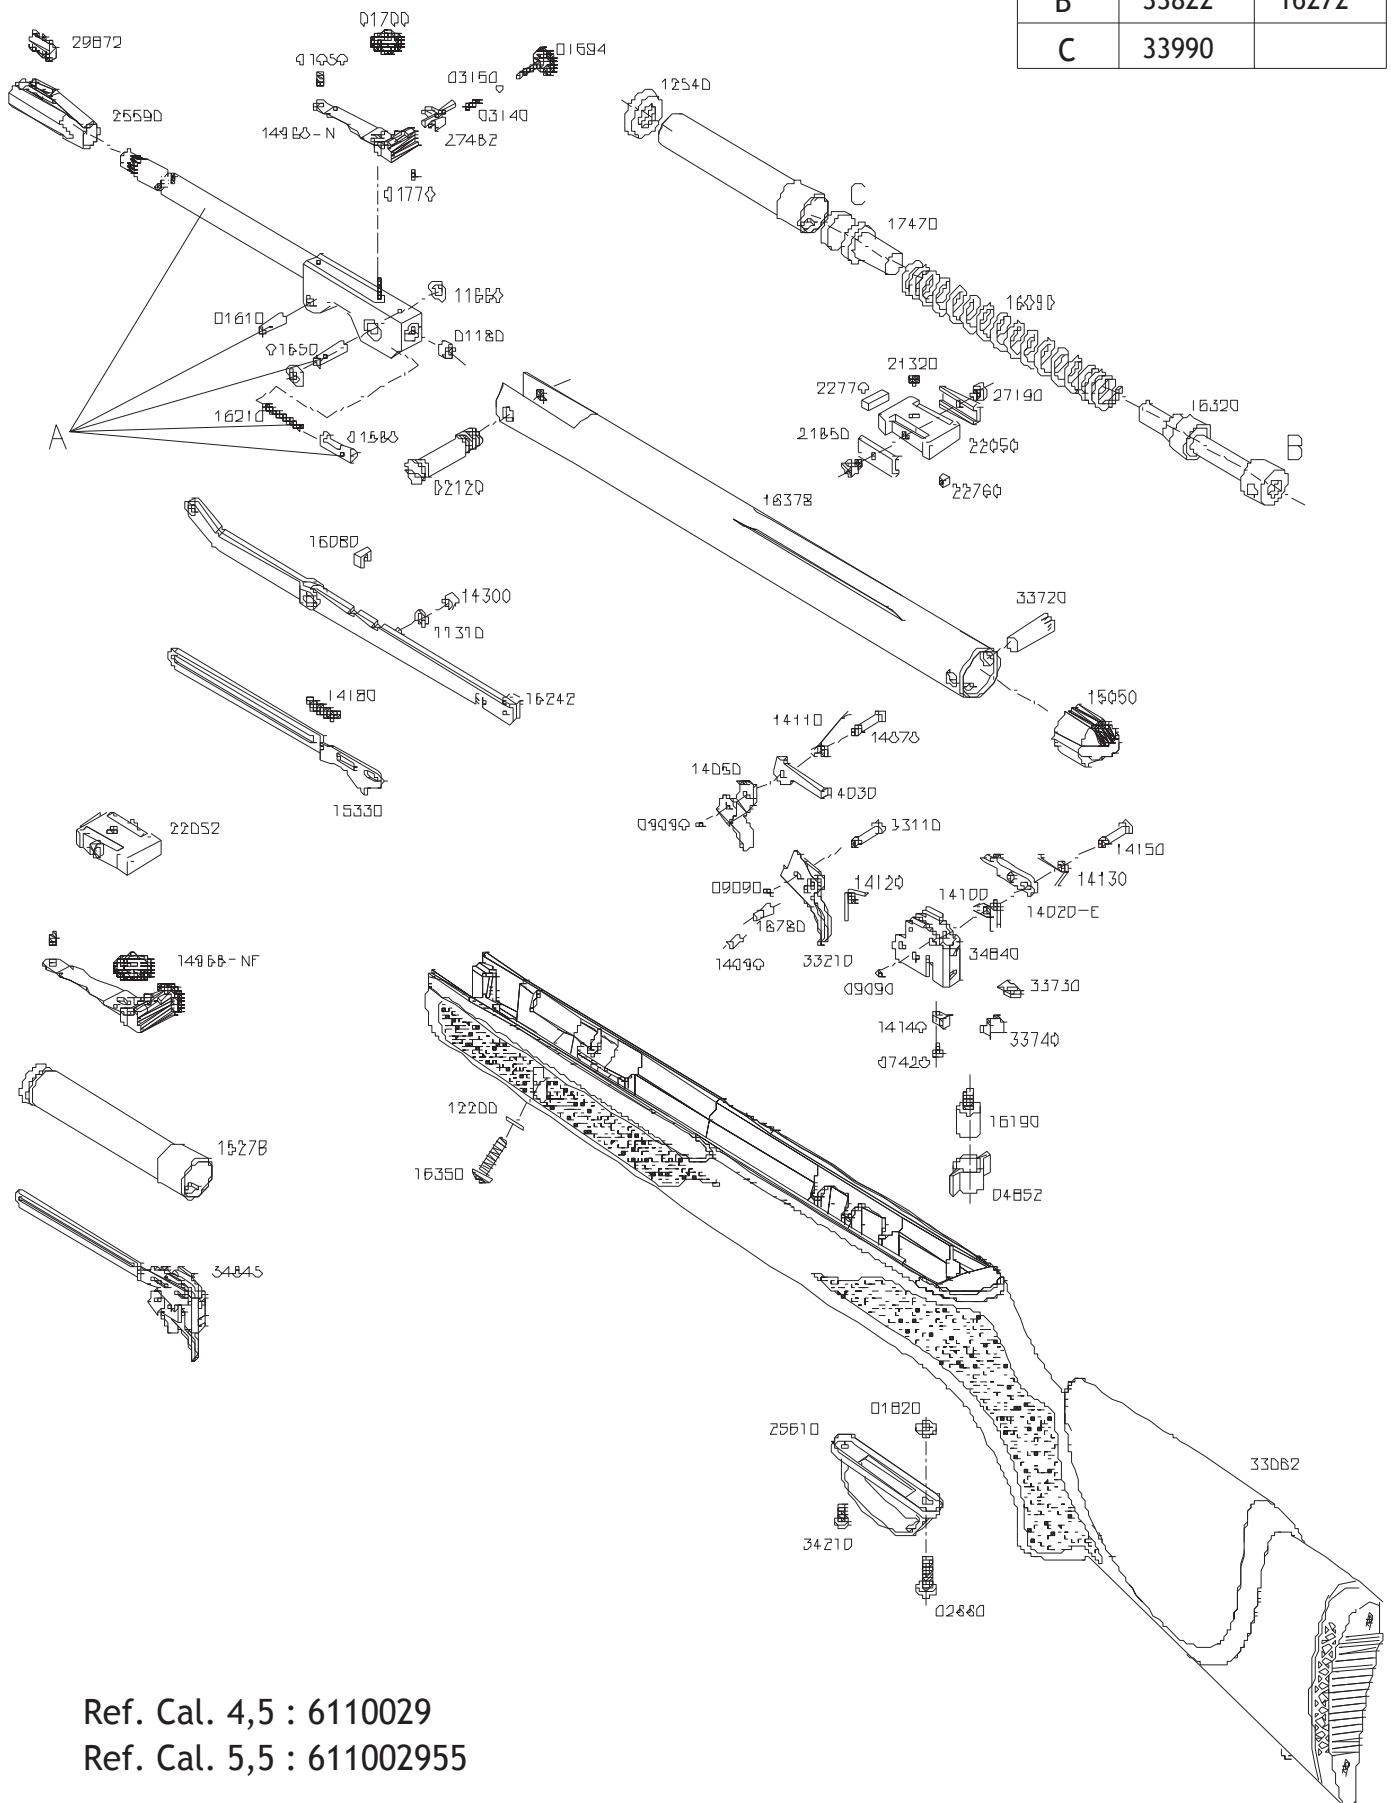

SHADOW 1000

Ref.	Cal. 4,5	Cal. 5,5
A	1960.880	1960.890
B	33822	16272
C	33990	

Ref. Cal. 4,5 : 6110029
 Ref. Cal. 5,5 : 611002955