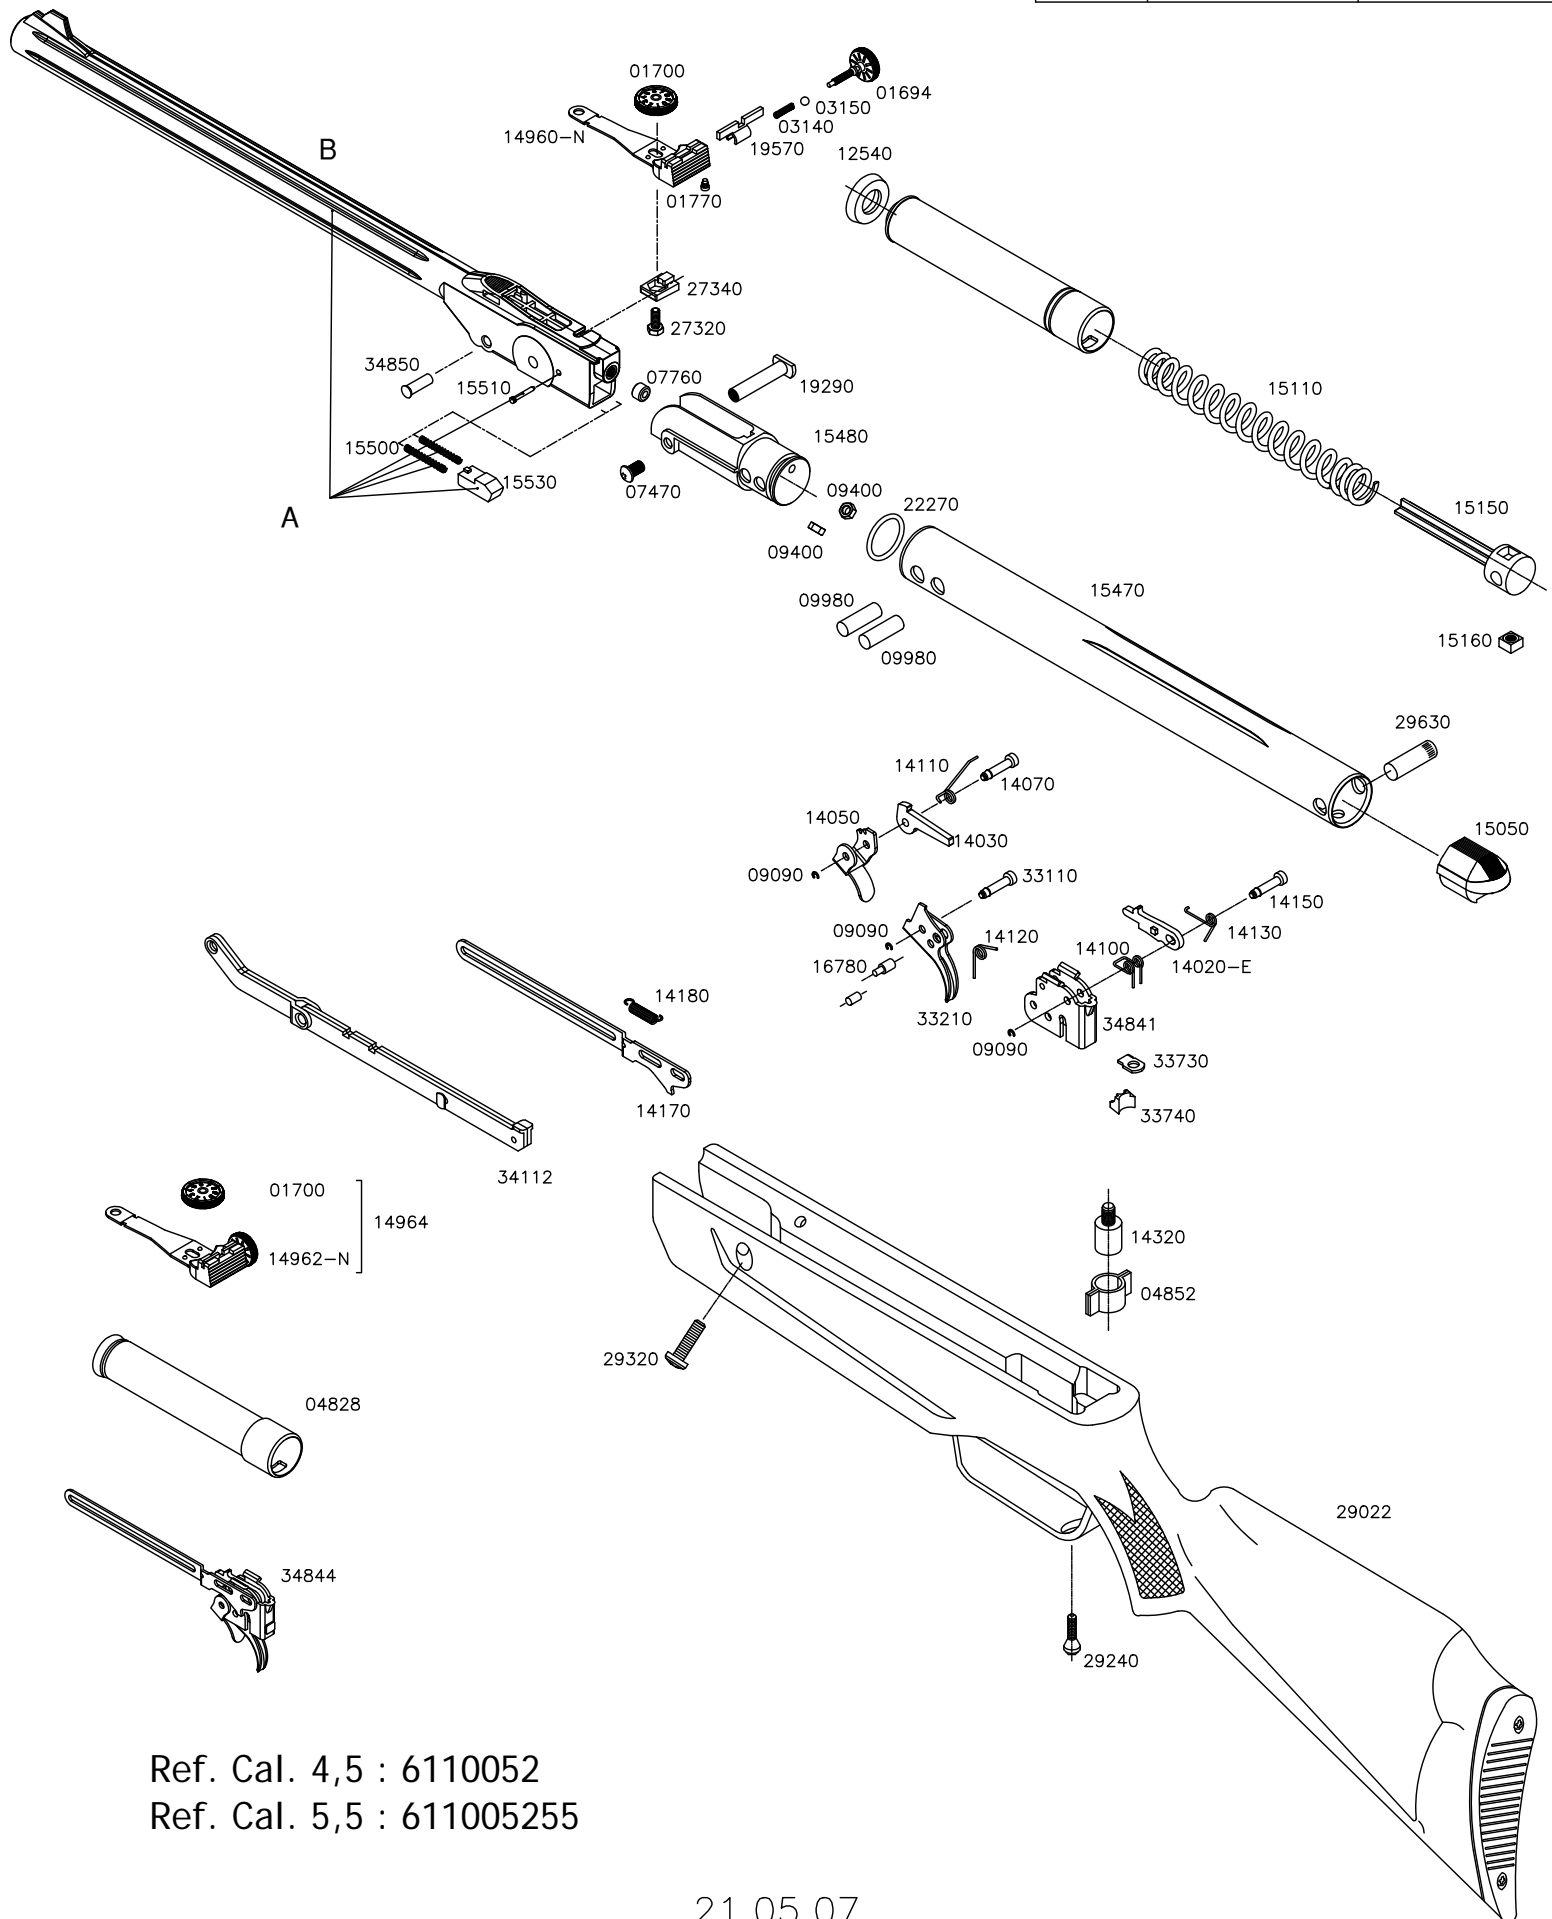

# CADET DELTA

Ref.	Cal. 4,5	Cal. 5,5
A	30472	30692
B	30470	30690

Ref. Cal. 4,5 : 6110052  
 Ref. Cal. 5,5 : 611005255