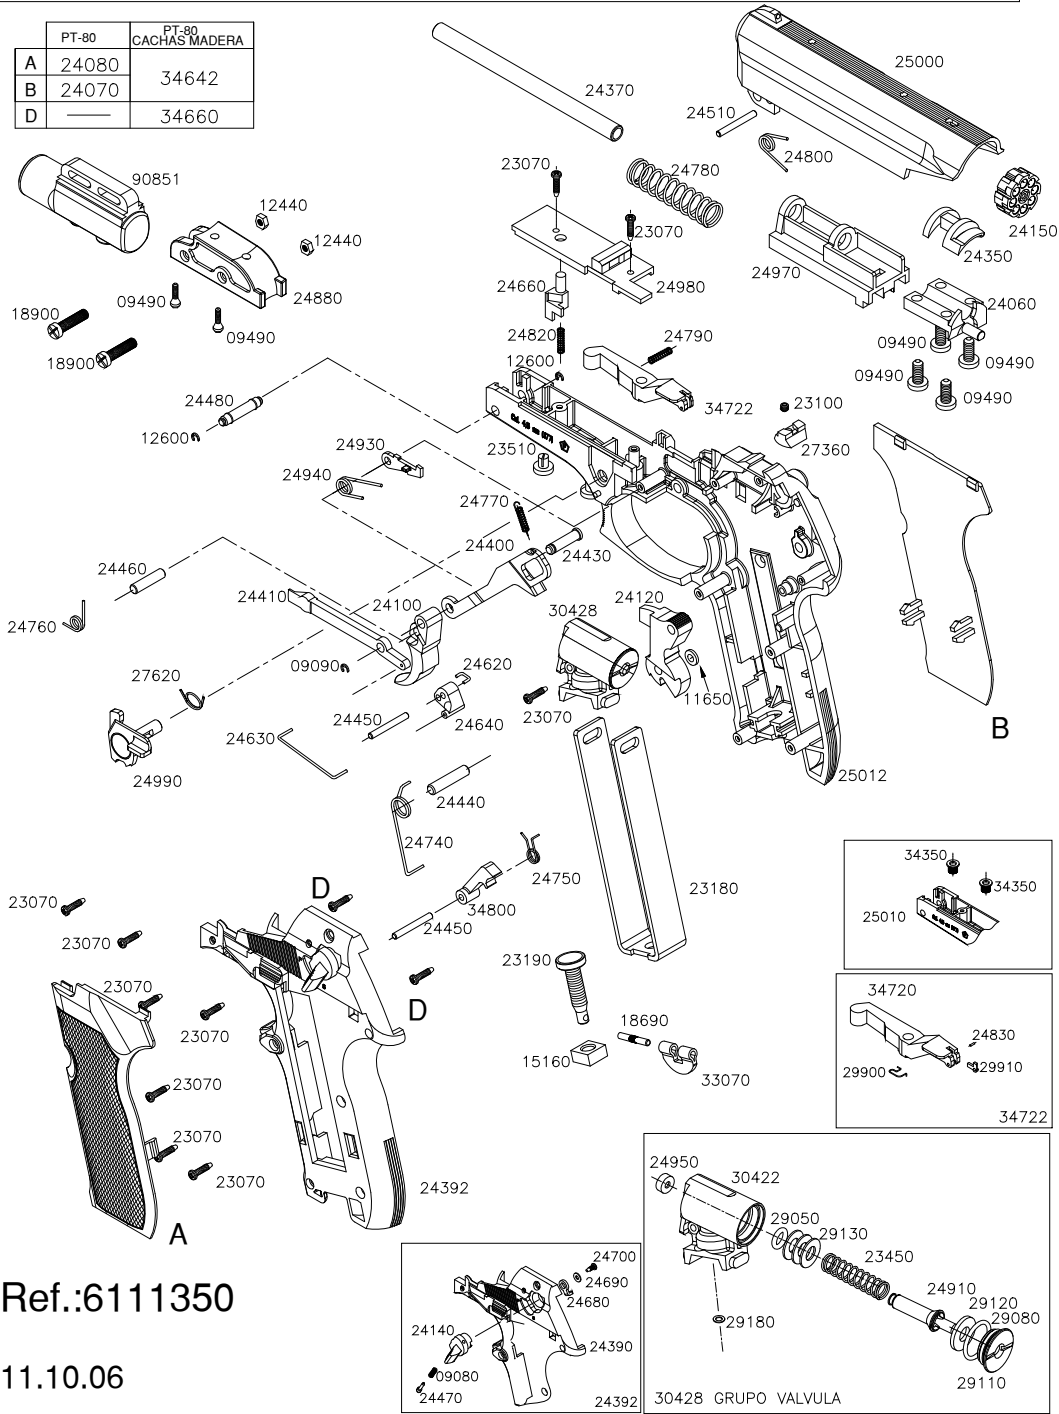

PT-80

	PT-80	PT-80 CACHAS MADERA
A	24080	34642
B	24070	34660
D	—	34660

Ref.:6111350

11.10.06