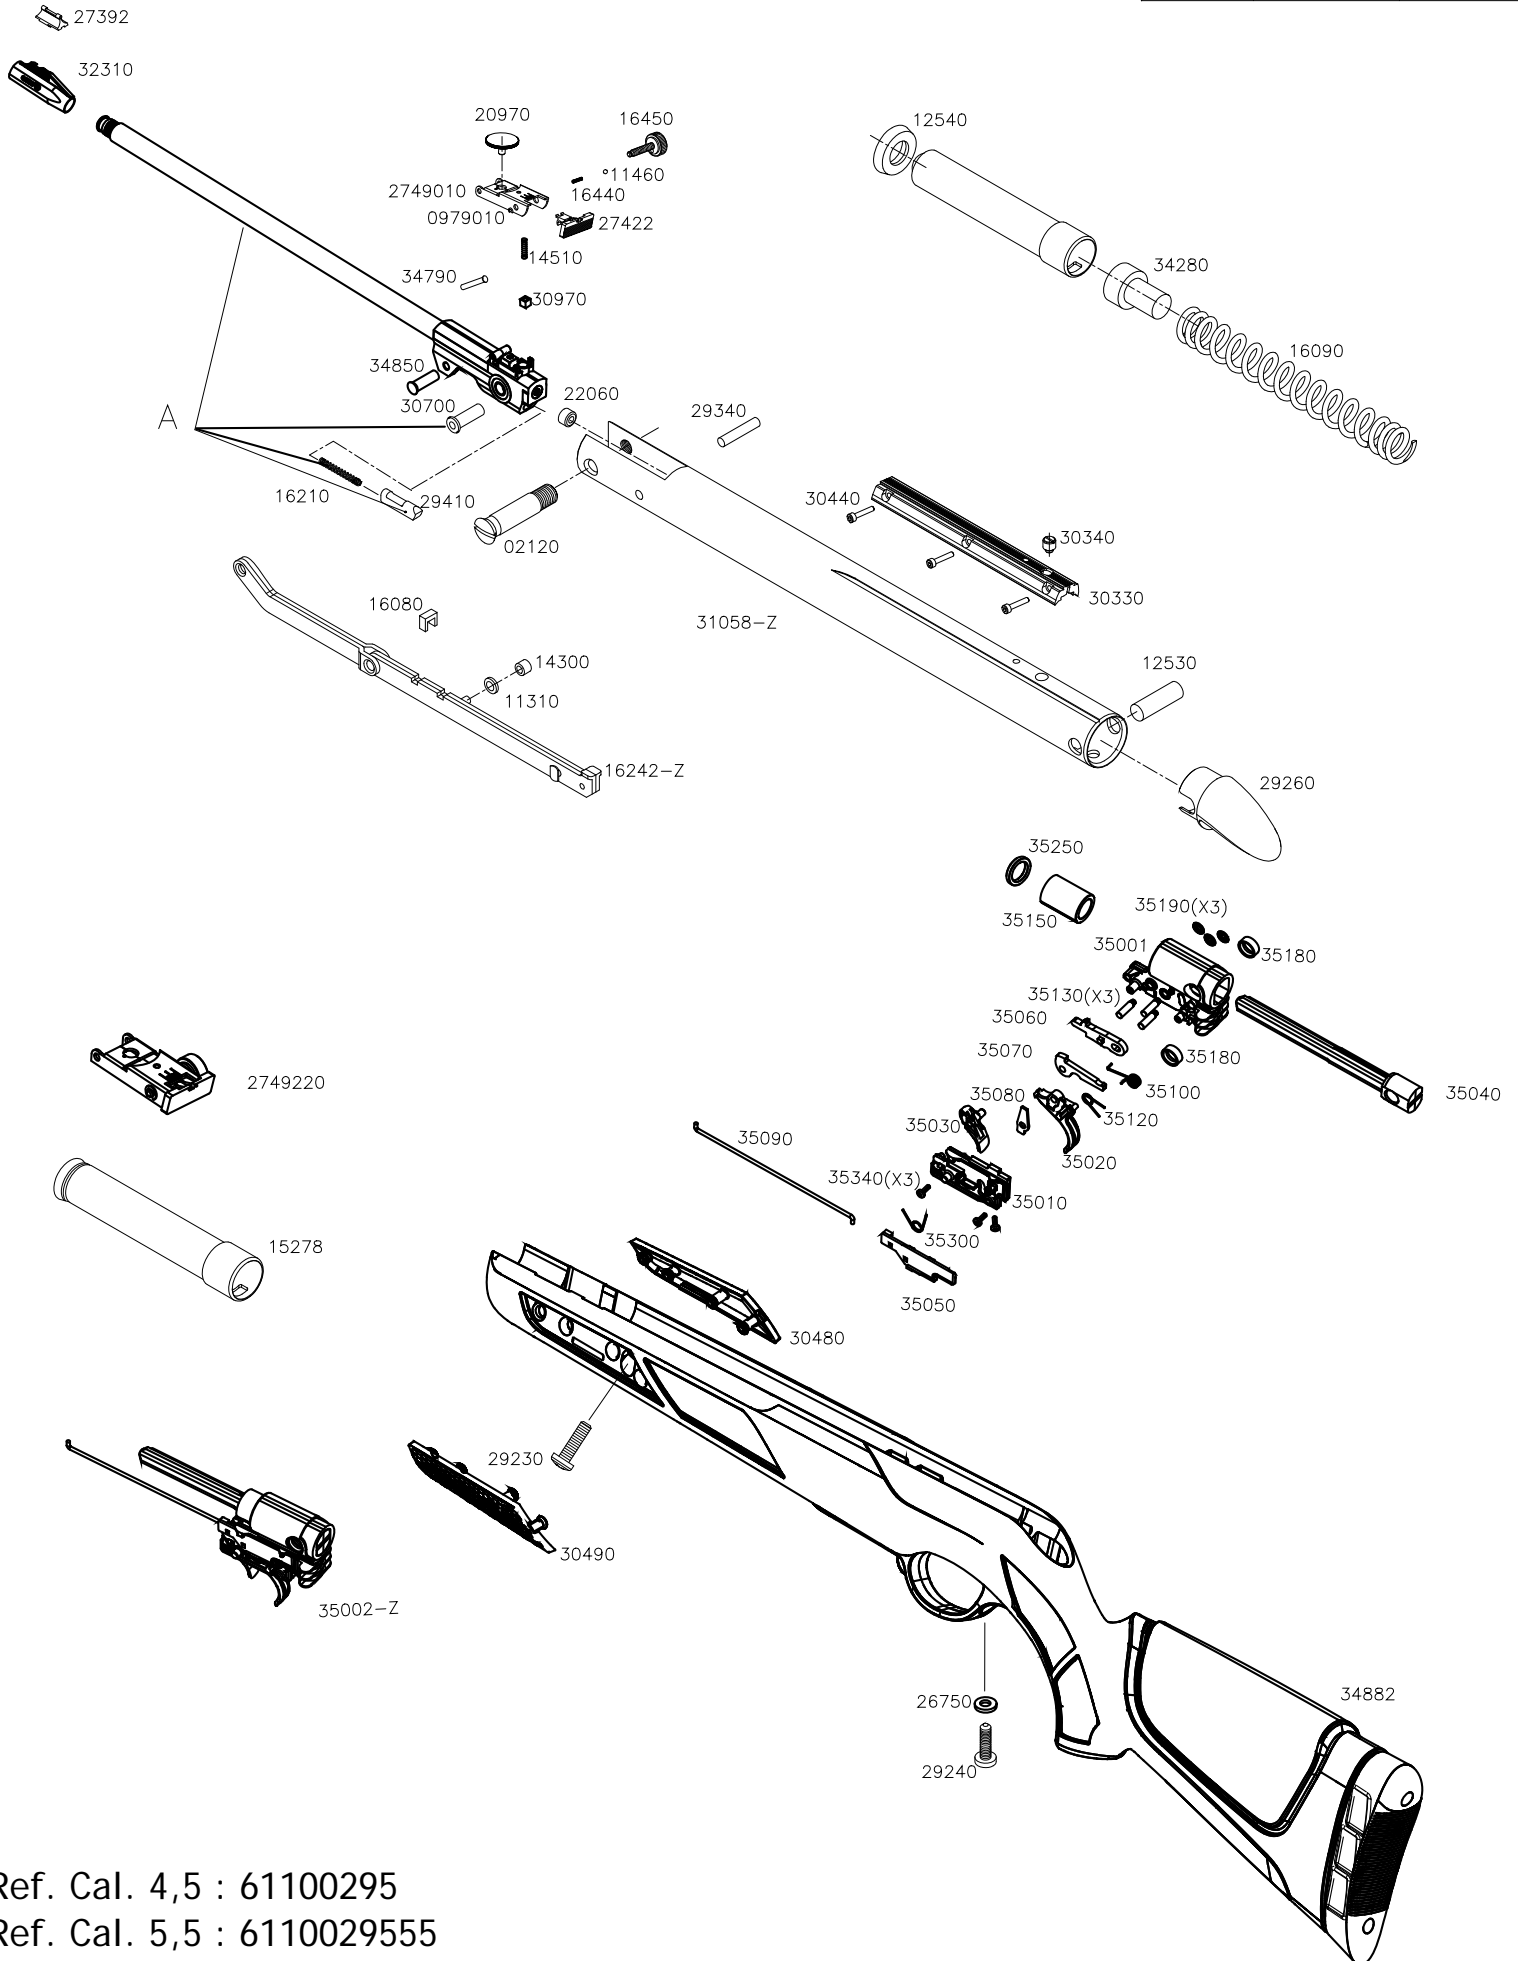

SHADOW DX

Ref.	Cal. 4,5	Cal. 5,5
A	30932	30942

Ref. Cal. 4,5 : 61100295
 Ref. Cal. 5,5 : 6110029555