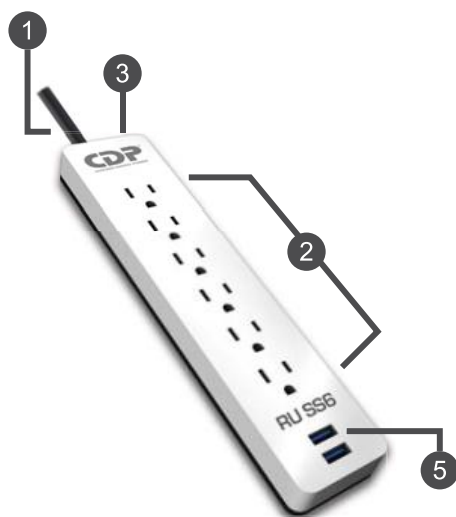

# RU-SS 6

## R-Series Protección Avanzada de Energía

Una línea completa de productos modernos,  
con rasgos y características avanzadas  
necesarias para los dispositivos de hoy.

## Protecciones contra sobretensiones

La serie R-S es una línea de protección contra sobretensiones de una amplia gama de funciones. También proporciona protección contra sobretensiones y funciona como una salida normal con un control ON / OFF.

### Características

Aplicación Industrial  
**1850W**

1. 1 metro de cable.
2. 6 salidas protegidas.
3. Botón ON/OFF.
4. Indicador LED.
5. 2 puerto de carga USB1000 mA.

| MODELO                             |                                      | RU-SS6                                    |
|------------------------------------|--------------------------------------|---|
| Capacidad                          |                                      | 1850W                                     |
| Entrada                            | Corriente de entrada máxima (Bypass) | 15A                                       |
| Salida                             | Salidas NEMA 5-15R                   | 6 salidas protegidas L N G                |
|                                    | Corriente máxima                     | 15A                                       |
|                                    | Disipación de energía                | 210 joules                                |
|                                    | Voltaje fijo                         | 210 - 250 joules VAC                      |
| Indicadores                        | Indicador LED                        | Si  |
| USB                                | Cargadores                           | Si  |
| Longitud del cable de alimentación |                                      | 1 metro / 100 cm                          |
| Ambiente                           | Humedad                              | 0 - 90% RH @ 0 - 40° C (sin condensación) |