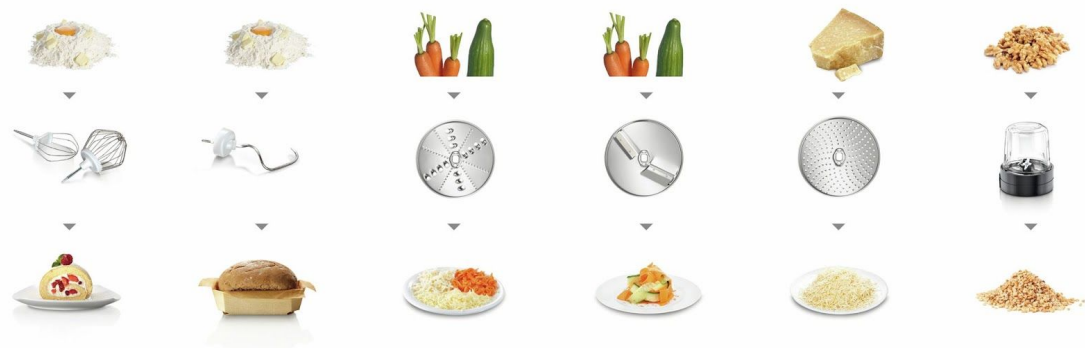

מיקסר מדגם Bosch MUM58235

תכונות עיקריות

MUM5 - מיקסר משולב רב עוצמה עטור הפרסים בעיצוב, מבצע מגוון רחב מאוד של פעולות, קל לשימוש ובאיכות יוצאת מן הכלל של Bosch

קערת נירוסטה גדולה (2 ק"ג בצק) ובורר של 7 מהירויות בתוספת פונקציית הפעלה לסירוגין עבור חווית אפייה מושלמת

Easy Arm Lift: הרמה קלה וחסרת מאמץ של הזרוע רב-תכליתית עם 4 מצבי תמסורת בלחיצה של כפתור

קל ובטוח לשימוש (טכנולוגיית Bosch); קל לניקוי (אביזרים ניתנים לניקוי במדיח כלים)

תוצאות מעולות

בעל מערכת הפעלה ייחודית Multi Motion Drive לניצול אופטימלי של חלל הקערה, מאפשרת לקפל בצק, משפרת את איכות ההקצפה ומקצרת את משך ההפעלה

בקרת מהירות אלקטרונית חכמה - שומרת על מהירות קבועה בכל עת, גם עם קמח מלא או בכמויות גדולות

בורר בעל 7 מהירויות + הפעלה לסרוגין ותאורת חיווי LED

מנוע 1000W רב עוצמה

רב-שימושי

זרוע רב-תכליתית עם מגוון רחב של אביזרים ו-4 מצבי תמסורת להעברת אנרגיה אופטימלית

מעבד מזון פתוח כולל 3 דיסקיות (דיסקית פריסה דו צדדית, דיסקית גירוד דו צדדית, דיסקית פומפיה)

מכסה שקוף מונע התזה לקערה עם פתח מילוי

אביזרי אפייה: וו לישיה, וו גיטרה ומקצף

קערת פלסטיק נוספת

תיק לאחסון האביזרים