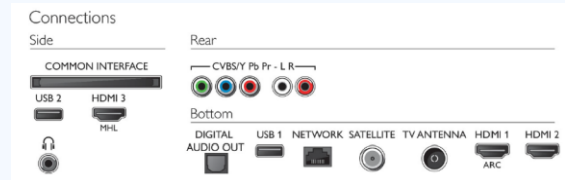

מידות ומשקל

- מידות:
  רוחב : 146.2 ס"מ
  גובה : 84.2 ס"מ
  עומק : 8.7 ס"מ

תמוז שיווק מוצרי השמל בע"מ

רח' סחרוב 17, ראש"צ. שירות לקוחות : 03-9514586 פקס : 03-9611552