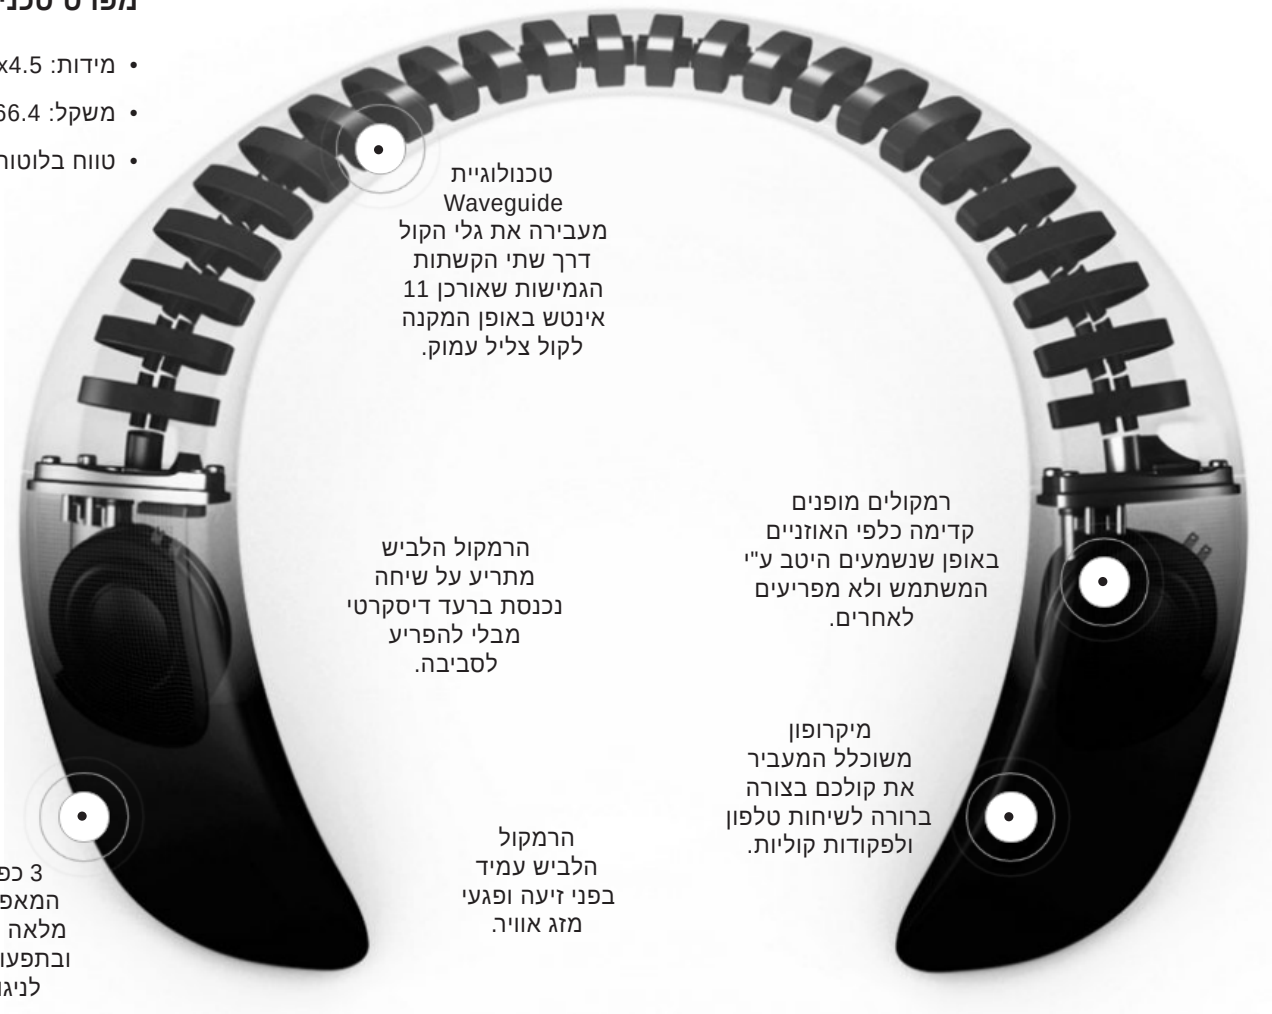

הנדסת קול יצירתית לאיכות בלתי מתפשרת

רמקול לביש - השילוב המהפכני בין רמקול לאוזניות

- רמקול לביש שלא מנתק אתכם מהסביבה אבל גם לא מפריע לה.
- עשוי מחומר גמיש ש"יודע" ללבוש צורה להתאמה מושלמת.
- ניתן להסיר את הכיסוי לצורך ניקוי (כביסה ביד) או החלפה בחדש.
- הסוללה נטענת במשך 3 שעות ומספיקה ל-12 שעות פעולה.

מפרט טכני

- מידות: 19x17.8x4.5 ס"מ
- משקל: 266.4 גרם
- טווח בלוטות': 9 מ'

טכנולוגיית Waveguide מעבירה את גלי הקול דרך שתי הקשתות הגמישות שאורכן 11 אינץ' באופן המקנה לקול צליל עמוק.

הרמקול הליש מתריע על שיחה נכנסת ברעד דיסקרטי מבלי להפריע לסביבה.

רמקולים מופנים קדימה כלפי האוזניים באופן שנשמעים היטב ע"י המשתמש ולא מפריעים לאחרים.

מיקרופון משוכלל המעביר את קולכם בצורה ברורה לשיחות טלפון ולפקודות קוליות.

הרמקול הליש עמיד בפני זיעה ופגעי מזג אוויר.

שחור