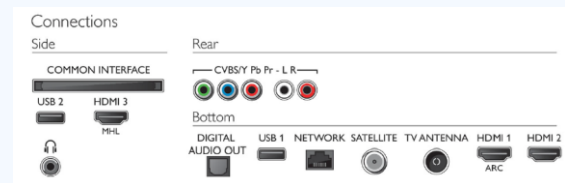

שמע

תמוז שיווק מוצרי חשמל בע"מ

רח' סחרוב 17, ראשל"צ. שירות לקוחות : 03-9514586 פקס : 03-9611552