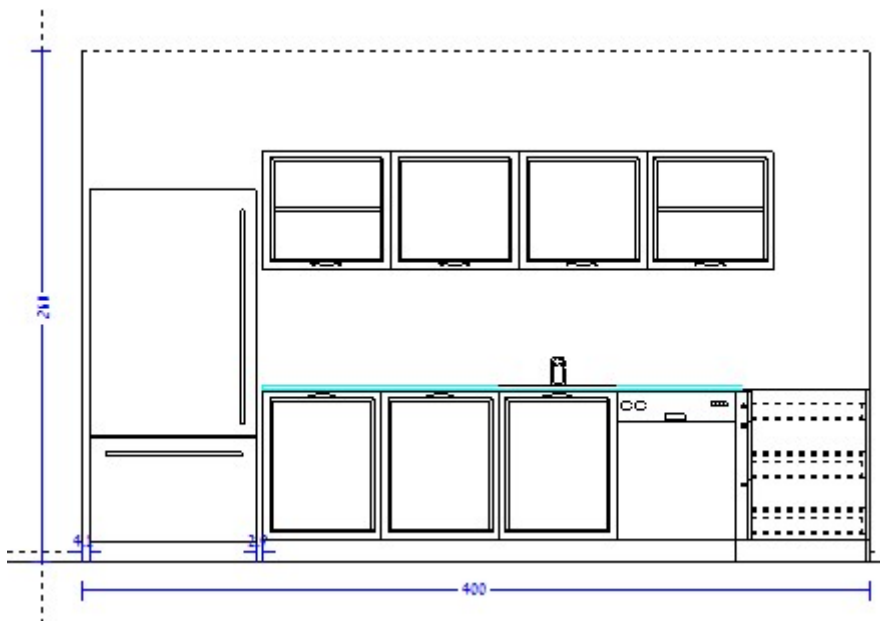

המחיר כולל הובלה, התקנת מטבח והשיש (מדידה לשיש) ופינוי פסולת.

- לא כולל פירוק מטבח קודם ופינוי פסול
- לא כולל מוצרי חשמל/גז
- התקנת ברז באחריות הלקוח
- פתח לכיריים 60 ס"מ רוחב, הכנה למדיח 60 ס"מ רוחב

מבט חזית צד תנור

מבט חזית צד מקרר

מבט על