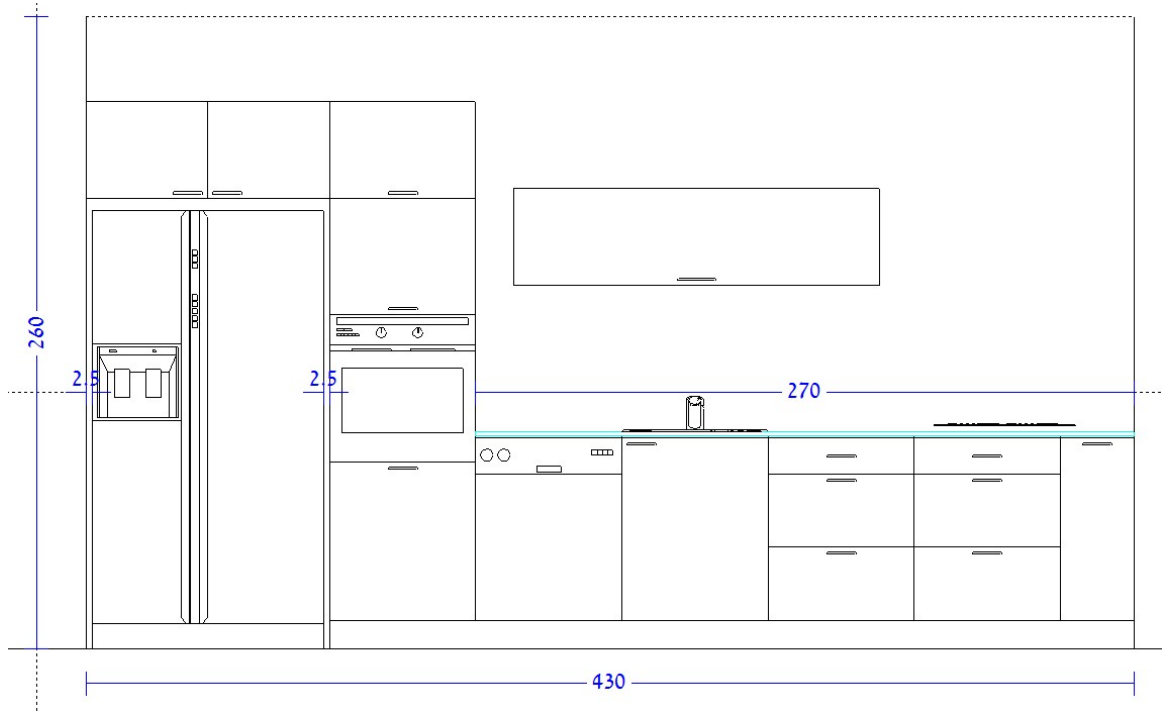

המחיר כולל הובלה, התקנת מטבח ושיש (מדידה לשיש) ופינוי פסולת

• לא כולל פירוק מטבח קודם ופינוי פסול

• לא כולל מוצרי חשמל/גז

• פתח לכיריים 60 ס"מ רוחב, הכנה למדיח 60 ס"מ רוחב

• כיור דגם אודם וברז דגם בילי מבית שוני

## מבט חזית

## מבט חזית "אי" משטח עבודה

מבט על