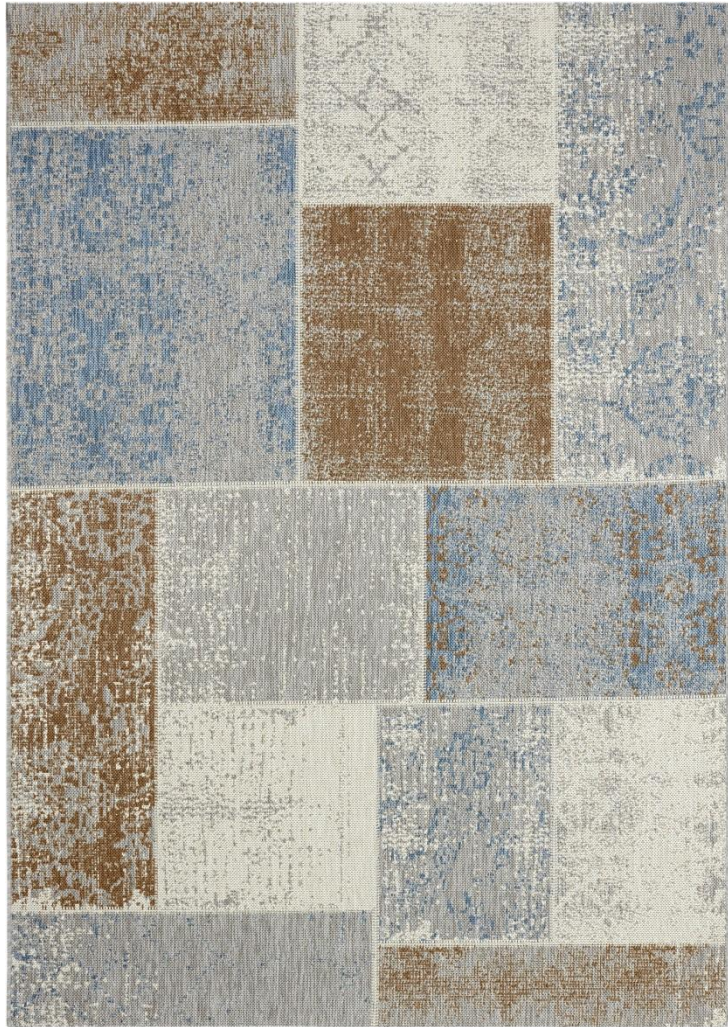

## שטיח סופר סטאר

צבע/דוגמא: טלאים תכלת חום 19073/753

מידה: 160/230 ס"מ

ייעוד: סלון רגיל

תיאור: שטיח בדוגמת פאטצ' המתאים גם לתוך הבית וגם מחוץ לבית  
100% סיבי פוליפרופילן הניתנים לניקוי בקלות.

ניקוי יומיומי: אבק עם שואב אבק וכתמים עם חומר ניקוי לשטיחים