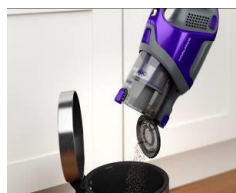

Supervac deluxe

שואב נטען 3 ב-1

דגם: 734050

- **שואב נטען 3 ב-1:** חובט, משטחים וידני.
- סוללת ליתיום 32.4V המאפשר שאיבה בעוצמה של שואב חשמלי.
- מוט בעל מפרק גמיש לשאיבה מתחת לרהיטים מבלי להתכופף.
- מכל שאיבה: נוח וקל לריקון ללא פירוק.
- טעינה מהירה: 4 שעות.
- 3 עוצמות כולל טורבו לניקוי עמוק.
- עד 60 דקות שאיבה רצופה (במצב MIN).
- ראש שאיבה חובט – דו מנועי.
- מעמד טעינה . אחסון וטעינה של שואב האבק בתחנת העגינה הופכים אותו לזמין לפעולה תמיד.
- מסננים ניתנים לשטיפה.
- קל משקל מתאים לשאיבת מדרגות, ניידות מירבית בכל רחבי הבית.
- אביזרים: אביזר פיונות צר, אביזר מברשת לניקוי ריפודים ומזרונים.
- שנתיים אחריות.

קל משקל

3 מצבי שאיבה

60 דק שאיבה

סוללת ליתיום

שירות עם אחריות.