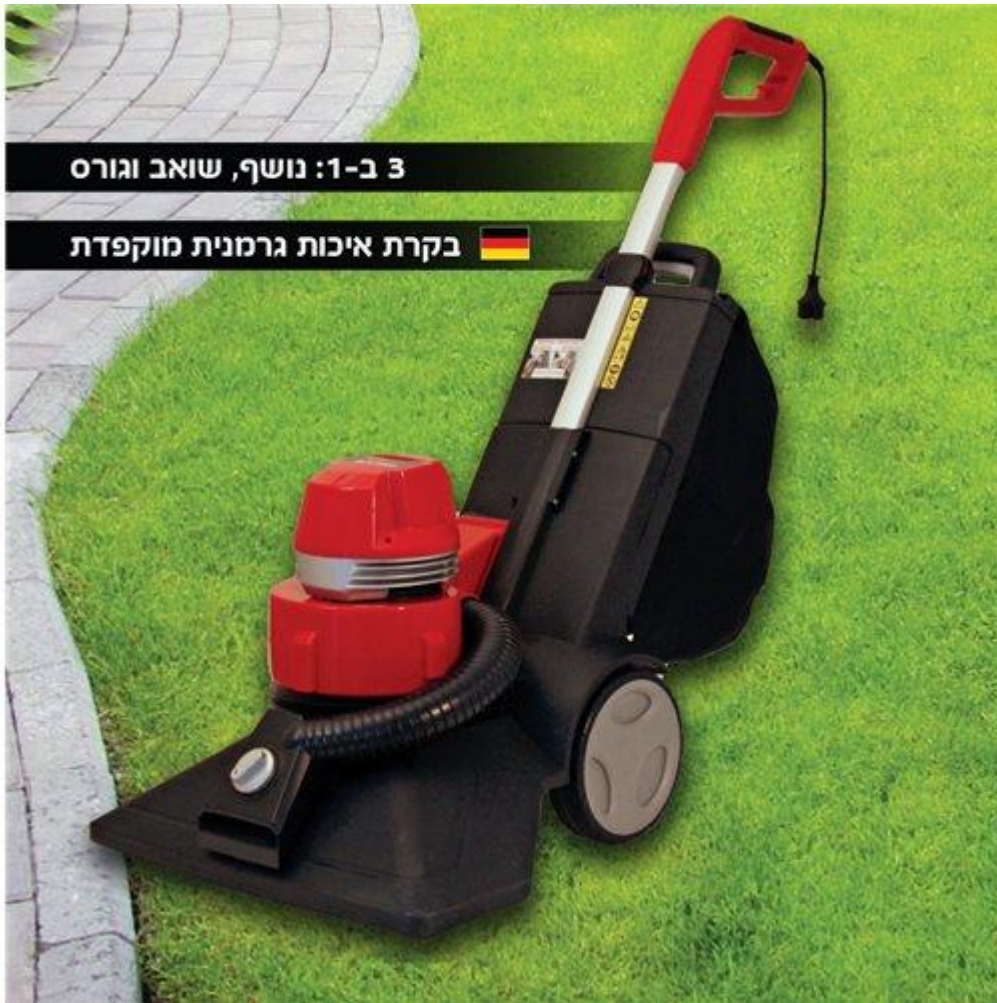

3 ב-1: נושף, שואב וגורס

בקרת איכות גרמנית מוקפדת