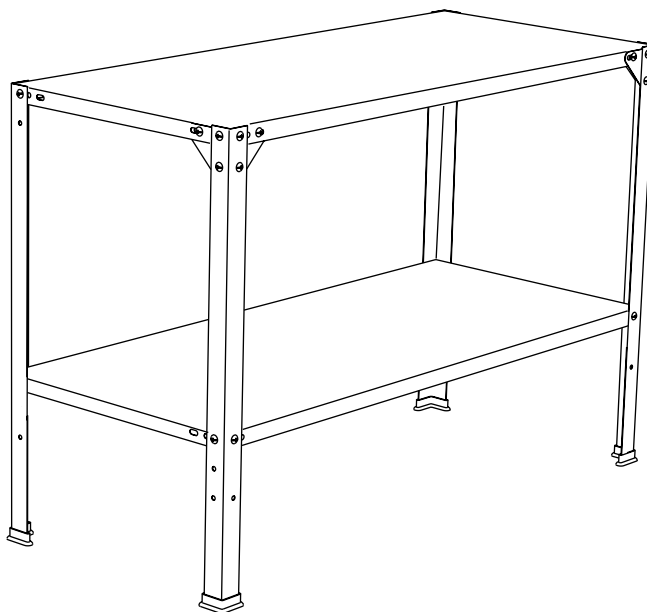

כוננית עבודה לחממה

מידות חיצוניות
גובה 80 רוחב 50 אורך 114 ס"מ

שירות לאחר מכירה

customer.service@palram.com

04-848-6816

Contents