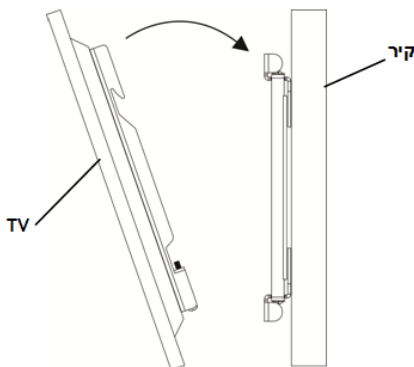

מתקן תלייה צמוד קיר אוניברסאלי

למסכי LCD,LED, Plasma בגדלים 23" – 55"

LC-401

גודל

משקל

תפס ביטחון

סט ברגים

אודות המוצר

- קדחים בזרועות התלייה מאפשרים כיוון גובה המסך מראש לפי העדפה אישית
- מאפשר מרחק מינימאלי 2.3 ס"מ בלבד מהקיר
- מעצור צידי על בסיס המתקן לאבטחה מושלמת מפני נפילה
- בורג נעילת ביטחון למניעת נפילה או גניבה לאחר התקנה
- מתאים להתקנה על קירות גבס
- התקנה קלה ובטיחותית

מפרט טכני

- זוהו מקסימאלית : 400*400
- זוהו מינימאלית: 100*100
- משקל נשיאה מקסימאלי: 35 ק"ג
- מידות המתקן: רוחב – 42 ס"מ, גובה – 40 ס"מ
- גודל מסך הטלוויזיה: 23" – 55"
- מרחק מינימום מהקיר: 2.3 ס"מ
- צבע: שחור