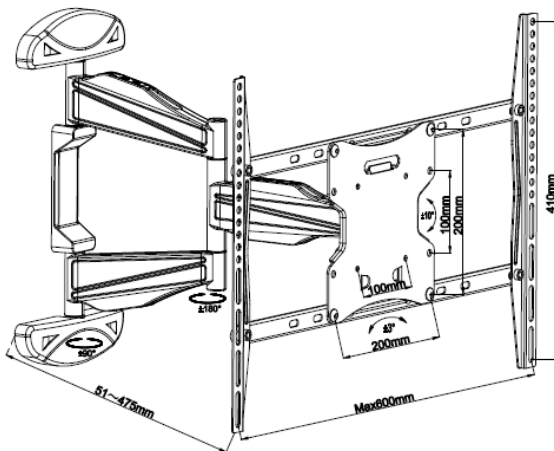

זרוע תלת מפרקית עם הטייה לתליית מסכים 32" עד 65"

דגם LC-1804

**VESA
600X400
חזק
במיוחד!**

- זרוע תלת מפרקית עם הטייה המאפשרת זווית צפייה של 90° והטייה של 10° למסכים בגודל מתאים
- עיצוב מושלם ודק במיוחד עם רווח מינימאלי מהקיר (5.1 ס"מ)
- כיסוי אלגנטי מפלסטיק על הזרוע להסתרת הכבלים מהקיר למסך או לחיבור הממיר וה-DVD למסך בצורה הנוחה והבטוחה ביותר
- מתאים גם להתקנה על קירות גבס בשל פלטת המתכת הגדולה שעליה נתלה המסך
- מסופק עם ברגים המתאימים לרוב המסכים וגם ברגיי קיר ודיבלים

מפרט הטכני:

- ווזה: 600 X 400
- הטייה של 10°
- משקל נשיאה מקסימאלי: 40 ק"ג
- מידות המתקן: רוחב – 60 ס"מ, גובה – 40 ס"מ
- גודל מסך הטלוויזיה: 32"-65"
- מרחק מקסמאלי מהקיר: 47.5 ס"מ
- צבע: שחור

כלול באריזה :
1 מתקן תלייה
1 הוראות הפעלה
1 ערכת ברגים כולל דיבלים לקיר