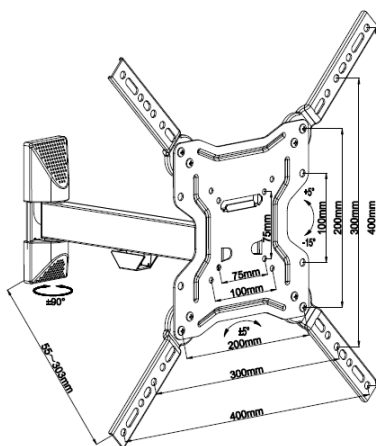

זרוע דו מפרקית עם הטייה לתליית מסכים 23" עד 55"

דגם LC-208

VESA
400X400

- מתקן תלייה אוניברסאלי דו מפרקי עם הטייה של 15° של חיבור הטלוויזיה
- עיצוב מושלם ודק במיוחד עם רווח מינימאלי מהקיר (5.5 ס"מ)
- כיסוי אלגנטי מפלסטיק על הזרוע להסתרת הכבלים מהקיר למסך או לחיבור הממיר וה DVD למסך בצורה הנוחה והבטוחה ביותר
- מתאים גם להתקנה על קירות גבס בשל פלטת המתכת הגדולה שעליה נתלה המסך
- מסופק עם ברגים המתאימים לרוב המסכים וגם ברגי קיר ודיבלים

מפרט טכני:

- ווזה: 400 X 400
- משקל נשיאה מקסימאלי: 35 ק"ג
- מידות המתקן: רוחב – 40 ס"מ, גובה – 40 ס"מ
- גודל מסך הטלוויזיה: 23"-55"
- מרחק מקסימאלי מהקיר: 30.3 ס"מ
- הטייה של 15° של חיבור הטלוויזיה
- צבע: שחור

כלול באריזה:
1 מתקן תלייה
1 הוראות הפעלה
1 ערכת ברגים כולל דיבלים לקיר