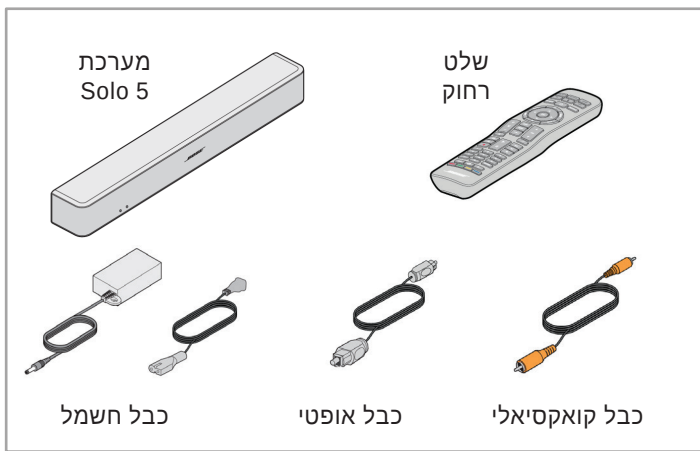

הנדסת קול יצירתית לאיכות בלתי מתפשרת

מערכת קול בלוטותי לטלוויזיה

מערכת הקול לטלוויזיה Solo 5 ("סאונד בר") היא כל מה שצריך כדי לשפר את פס הקול של כל טלוויזיה.

הטכנולוגיה המתקדמת של BOSE, מאפשרת לשלב ביחידה אחת מערכת קול קומפקטית ומעוצבת שנותנת יחס מעולה של ביצועים לעלות. ניתן לחבר את Solo 5 לטלוויזיה בחיבור קווי או אלחוטי (בלוטותי) וליהנות ללא סיבוכים מיותרים מקול איכותי לחוויית צפייה מושלמת. חיבור בלוטותי מאפשר לנצל רמקול זה גם להשמעת מוסיקה מהתקנים ניידים ודרכם לקבל גישה בלתי מוגבלת לכל מקורות המוסיקה המועדפים עליכם כולל שירותי הזרמת מוסיקה פופולריים שבאינטרנט.

מה כלול