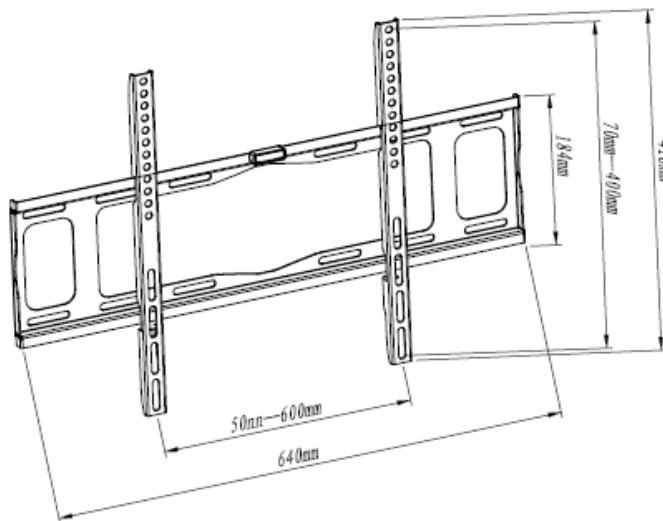

LC-801 Ultra Thin Smart TV Wall Mount

מתקן תלייה אוניברסאלי לטלוויזיות חכמות, LED, LCD, בגודל 26"-70"
דק במיוחד למרחק מינימאלי מהקיר

תואם:
Samsung, LG,
Panasonic,
Sharp, Sony,
... ועוד Philips

גודל

משקל

תפס ביטחון

סט ברגים

- מתקן תלייה אוניברסאלי לרוב סוגי הטלוויזיות החכמות
- עיצוב מושלם ודק במיוחד עם רווח מינימאלי מהקיר (2.5 ס"מ)
- פיילס מחובר להתקנה קלה וישרה
- נעילת ביטחון בתבריג לאחר התקנה למניעת נפילה
- מתאים גם להתקנה על קירות גבס בשל פלטת המתכת הגדולה שעליה נתלה המסך
- מסופק עם ברגים המתאימים לרוב המסכים וגם ברגי קיר ודיבלים

כלול באריזה:
1 מתקן תלייה
1 הוראות הפעלה
1 תעודת אחריות

מפרט טכני:
רוחב: 60 ס"מ
גובה: 40 ס"מ
מידות פתיחה: 600 x 400
מרחק מהקיר: 2.5 ס"מ
משקל מאקסימאלי: 40 ק"ג
צבע: שחור