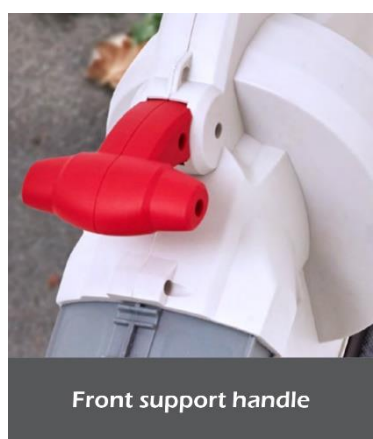

ENGINEERED & TESTED BY **IKRA**

Front support handle