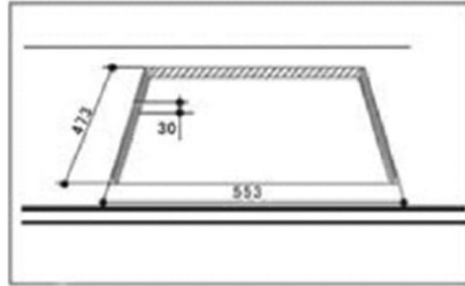

PHBG42MD - כיריים בנויים

- 4 להבות ב 3 גדלים שונים כולל טורבו
- הצתה אלקטרונית נפרדת לכל מבער
- חיישני בטיחות המכבים את המבערים במקרה של דליפת גז
- מבער ווק להבה בתוך להבה
- כפתורי הצתה קדמיים
- כיסוי ראש של מבערי הגז מצופה אמייל

כיריים בנויים	סוג	מאפייני מפתח
4	מספר להבות	
זכוכית שחורה	גימור	
60 ס"מ	רוחב	
51 ס"מ	עומק	
רוחב: 55.3 ס"מ, אורך: 47.3 ס"מ, עומק: 3 ס"מ	מידות פתח התקנה	
סין	ארץ ייצור	
אחריות ושירות מבית ניופאן (בכפוף לתקנון) על מוצר זה חלה חובת התקנה ע"י טכנאי גז מוסמך. יש אפשרות לביצוע התקנה ע"י טכנאי גז מוסמך מטעם ניופאן בעלות של 180 ₪ או כל טכנאי גז מוסמך מטעם הלקוח.		תנאי אחריות
7290015275385		ברקוד

מידות הגומחה (מ"מ)
להלן מידות הגומחה להתקנת הכיריים

מידות הכיריים:

רוחב 60 ס"מ

עומק: 51 ס"מ

מידות הגומחה

רוחב 55.3 ס"מ

עומק: 47.3 ס"מ