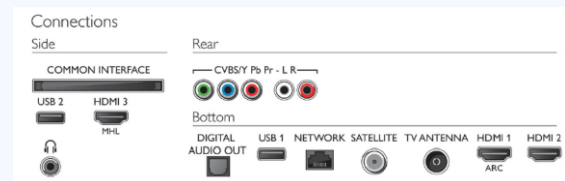

שמע

תמוז שיווק מוצרי חשמל בע"מ

רח' סחרוב 17, ראשל"צ. שירות לקוחות : 03-9514586 פקס : 03-9611552