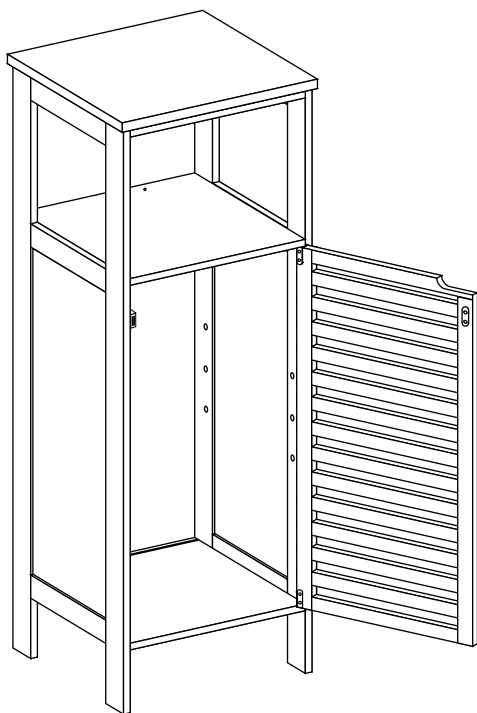

G A
L A
URBAN

ארון מגירה "במבוי"

מבטיחים לך איכות

שופרסל גאה לשרת מליוני ישראלים
עוד משנת 1958. מוצר זה נבחר
בקפידה לאחר שעבר את מבחני
האיכות של שופרסל אם בכל זאת
אינך מרוצה, נשמח להחזיר את
תמורתו או להחליף אותו.

תחזוקה וניקוי: נגבו באמצעות מטלית יבשה.

ההרכבה:

ax12	hx2
bx12	ix4
cx12	jx1
dx6	kx1
ex1	lx1
fx1	
gx2	

1

2

3

4

5