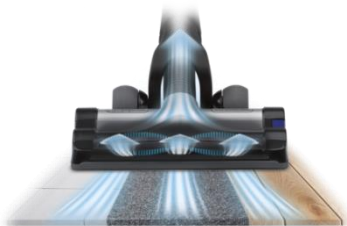

X-PERT Essential

TY7329WO שואב אבק ציקלוני אלחוטי

- תוצאות מעולות לכל סוגי המשטחים
- מברשת Power Slim Vision עם תאורת LED לנראות מירבית גם באזורים חשוכים וקשים להגעה
- זמן עבודה של 25 דקות ברציפות!
- עיצוב ארגונומי וקל משקל מאפשר עבודה גם ביד אחת
- מתג הפעלה קבוע – ללא צורך להחזיר וללחוץ במשך כל זמן העבודה – נוחות מירבית בזמן השימוש