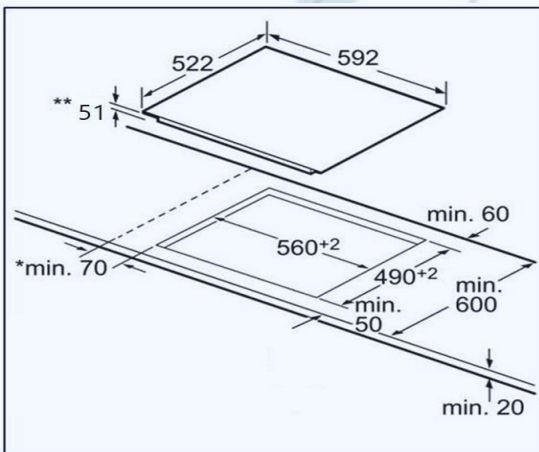

## מפרט טכני-כללי

- כיריים אינדוקציה של Bosch
- צבע - שחור
- 4 ראשי חימום ובישול בעוצמות בישול משתנות של 1400W-3700W
- סה"כ עוצמת וואט כללית 4600W
- משטח זכוכית בצע שחור ברוחב כ-60 ס"מ
- פיקוד חדיש - הפעלה ע"י מגע
- טיימר לבישול עם הגבלת זמן
- מנגנון בטיחותי לנעילה בפני ילדים
- כולל זיהוי סירים
- חיבור חד פאזי 25 אמפר בלבד

## מידות חיתוך

## מידות ומשקל

**מידות בס"מ:**

- מוצר: גובה 5.1, רוחב 59.2, עומק 52.2

**משקל:**

- 11Kg