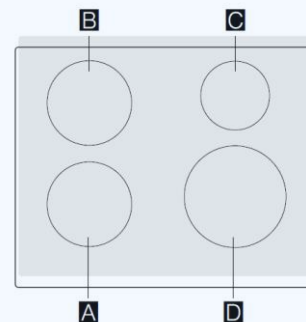

עוצמת טמפרטורה

		g*	b*
A / B	Ø 18	1.800 W	3.100 W
C	Ø 14,5	1.400 W	2.200 W
D	Ø 21	2.200 W	3.700 W

* IEC 60335-2-6

תמוז שיווק מוצרי חשמל בע"מ

רח' סחרוב 17, ראשל"צ. שירות לקוחות : 03-9514586 פקס : 03-9611552