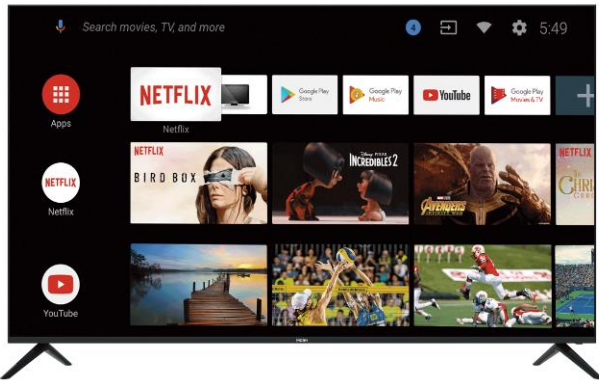

Haier

LE-70Q10 **android TV 9.0**

- מערכת ההפעלה המקורית של Google Android TV 9.0
- Google assistant – פקודות קוליות בעברית ובמגוון רחב של שפות לחיפוש תוכן בקלות ובמהירות
- עיצוב מינימליסטי מעוטרת בפס מתכת דק מאוד
- chromcast מובנה – שיקוף מסך מהטלפון הנייד/ טאבלט / מחשב
- Netflix+youtube one touch – כניסה לאפליקציות המובילות בלחיצת כפתור אחת בשלט

android

LED	סוג מסך	תמונה
70"	גודל מסך (אינץ')	
4K - 3840X2160	רזולוציה	
סטנדרט, סינמה, ססגוני, ספורט, משחק, משתמש, חסכון באנרגיה	7 מצבי צפייה	
מנגנון לשיפור איכות התמונה	הפחתת רעשי תמונה	
התאמה אופטימלית של תאורת המסך בהתאם לסביבה	Active Backlight Control	
8 GB	זיכרון פנימי (ROM)	
1.5 DDR3	זיכרון פנימי (RAM)	
Android TV 9.0	מערכת הפעלה	
HDR ,chromcast , Google assistant , YouTube, Netflix, Voice Search	android TV	
סלקום TV, סטינג TV ועוד מגוון רחב של אפליקציות להורדה		
תמיכה בעברית ובמגוון רחב של שפות נוספות	עברית	
Dual Band 2.4/5GHz	Wi-Fi	
שלט מפואר בחיבור BT המגיע עם המסך ושולט בפונקציות של המסך החכם בשליטה קולית ובעברית	שלט חכם	Audio
20W (2*10W)	הספק רמקולים (W)	
Dolby Digital	Sound system	