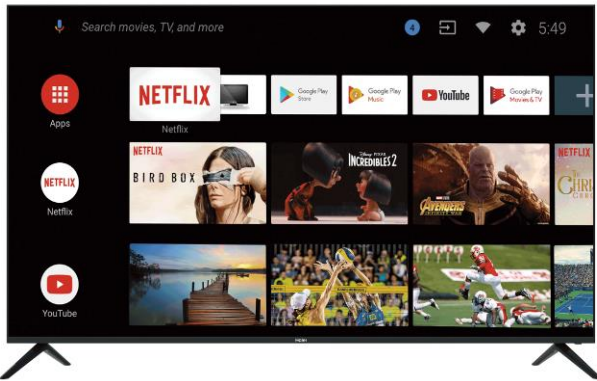

Haier

LE-50D500 **android TV 9.0**

- מערכת ההפעלה המקורית של Google Android TV 9.0
- Google assistant – פקודות קוליות בעברית ובמגוון רחב של שפות לחיפוש תוכן בקלות ובמהירות
- עיצוב מינימליסטי מעוטרת בפס מתכת דק מאוד
- chromcast מובנה – שיקוף מסך מהטלפון הנייד/ טאבלט / מחשב
- Netflix+youtube one touch – כניסה לאפליקציות המובילות בלחיצת כפתור אחת בשלט

android

תמונה	סוג מסך	LED
	גודל מסך (אינץ')	'50
	רזולוציה	4K – 3840X2160
	7 מצבי צפייה	סטנדרט, סינמה, ססגוני, ספורט, משחק, משתמש, חסכון באנרגיה
	הפחתת רעשי תמונה	מנגנון לשיפור איכות התמונה
	Active Backlight Control	התאמה אוטומטית של תאורת המסך בהתאם לסביבה
Smart	זיכרון פנימי (ROM)	8 GB
	זיכרון פנימי (RAM)	1.5 DDR3
	מערכת הפעלה	Android TV 9.0
	android TV	HDR ,chromcast , Google assistant , YouTube, Netflix, Voice Search סלקום TV, סטינג TV ועוד מגוון רחב של אפליקציות להורדה
	עברית	תמיכה בעברית ובמגוון רחב של שפות נוספות
	Wi-Fi	Dual Band 2.4/5GHz
	שלט חכם	שלט מפואר בחיבור BT המגיע עם המסך ושולט בפונקציות של המסך החכם בשליטה קולית ובעברית
Audio	הספק רמקולים (W)	20W (2*10W)
	Sound system	Dolby Digital

ניופאן

שמות גדולים. אחריות גדולה.

רוז'נסקי 14 ראשל"צ, טל. 1-700-700-727

סטנדרט, משתמש, ססגוני, ספורט, מוסיקה, חדשות, קולנוע	7 מצבי שמע	
4 כניסות בגרסא 2.0	HDMI	חיבורים
2 כניסות – 2.0 USB	USB	
1	Composite	
1	חיבור רשת	
1	יציאת אודיו דיגיטלית אופטי	
1	אנטנה	
שתי רגליים	מעמד	מעמד
111.7	רוחב (ס"מ)	מידות
64.77	גובה ללא מעמד (ס"מ)	
69.71	גובה עם מעמד (ס"מ)	
6.3	עומק ללא מעמד (ס"מ)	
21.43	עומק עם מעמד (ס"מ)	
11 ק"ג	משקל	
	בכפוף לתעודת האחריות	אחריות
	6971926015581	ברקוד