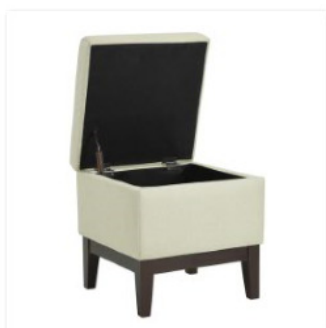

### אלון אקסקלוסיב - הדום קלאסי לישיבה ואחסון

הדום קלאסי ואיכותי לשדרוג משמעותי של כל סלון, חדר אירוח או חדר שינה.

#### פרטים נוספים:

מרופד ונוח

נפח אחסון ענק

רגליות הגבהה חזקות

זרוע תמיכה חזקה המאפשרת השראת מושב ההדום פתוח

בד עמיד ואיכותי בשני צבעים לבחירה:

אפור

בד'

#### מידות:

אורך: כ- 46 ס"מ

רוחב: כ- 46 ס"מ

גובה: כ- 46 ס"מ

גובה הרגליות – כ- 20 ס"מ

המוצר מגיע מורכב למעט הרגליות המיועדות להרכבה עצמית קלה ביותר

**Homax** - ריהוט ואביזרים לבית לגן ולמשרד בדגש על שימושיות, איכות ומחירים משתלמים ביותר