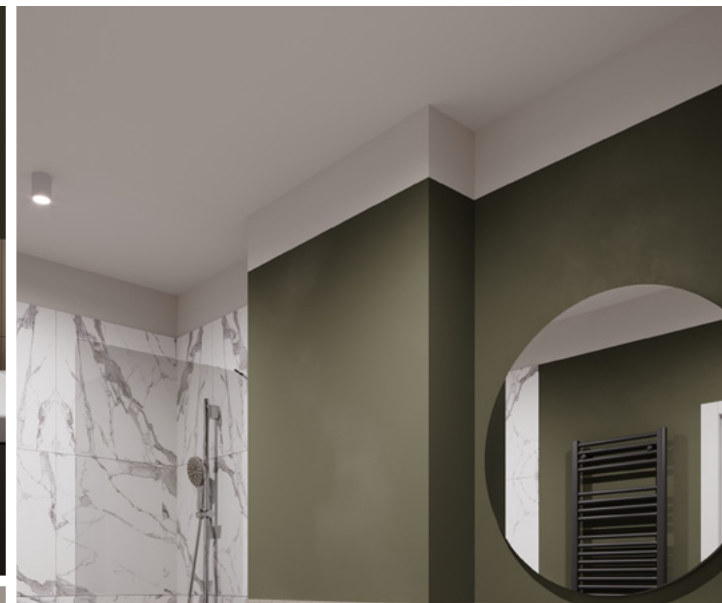

PREMIUM apdares
materiālu kolekcija

NATURE

Dzīvoklī ir atspoguļots dabas vēsmas pieskāriens ar dažādu akcentu un materiālu palīdzību, kas veido lielisku simbiozi arī ar projekta "Mežpilsēta" apkārtējo vidi