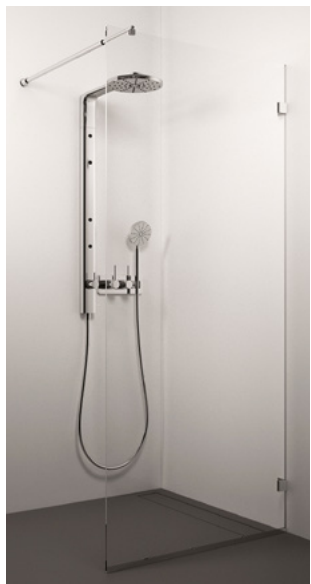

KVARCVINILS

Izvēloties šos materiālus, ir iespēja tos uzstādīt arī priekšnamā un flīžu vietā.

Winsdor “skujiņa”

Sunlight

Honey

Walnut

CLASSIC
(BASIC)

CONTEMPORARY
(BASIC)

VINTAGE
(BASIC)

NATURE
(PREMIUM)

RUSTIC
(PREMIUM)

STIKLA SIENA DUŠAI
Stiprinājumi - hromēti

STIKLA SIENA VANNAI
Stiprinājumi - hromēti

**DUŠAS / VANNAS
GARNITŪRA**
Krāsa - hromēta

IZLIETNES JAUCĒJKRĀNS
Krāsa - hromēta

IZLIETNE
Balta keramika

**DVIĒĻU ŽAVĒTĀJS
AR VADU**
Krāsa - hromēta

TUALETES PODA POGA
Krāsa - hromēta

DUŠAS JAUCĒJKRĀNS
Krāsa - hromēta

VANNAS JAUCĒJKRĀNS
Krāsa - hromēta

VANNA
Balts akrils

IZLIETNE VIRS VEĻAS MAŠĪNAS
*Izlietne paredzēta vienīgi dzīvokļos, kur
tas ir norādīts dzīvokļa interjera projektā.*