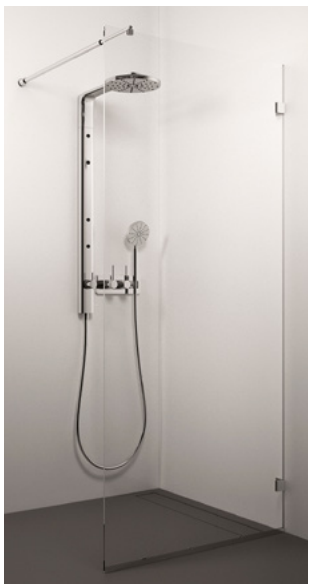

IZLIETNE
Balta keramika

**DVIĒĻU ŽAVĒTĀJS
AR VADU**
Krāsa - hromēta

TUALETES PODA POGA
Krāsa - hromēta

DUŠAS JAUCĒJKRĀNS
Krāsa - hromēta

VANNAS JAUCĒJKRĀNS
Krāsa - hromēta

VANNA
Balts akrils

IZLIETNE VIRS VEĻAS MAŠĪNAS
*Izlietne paredzēta vienīgi dzīvokļos, kur
tas ir norādīts dzīvokļa interjera projektā.*

**KLOZETPODS AR
SOFT-CLOSE VĀKU**
Balta keramika

STIKLA SIENA DUŠAI
Stiprinājumi - hromēti

STIKLA SIENA VANNAI
Stiprinājumi - hromēti

**DUŠAS / VANNAS
GARNITŪRA**
Krāsa - hromēta

IZLIETNES JAUCĒJKRĀNS
Krāsa - hromēta

IZLIETNE
Balta keramika

DVIEĻU ŽAVĒTĀJS
Ar iebūvēto
termostatu

TUALETES PODA POGA
Krāsa - hromēta

DUŠAS JAUCĒJKRĀNS
Krāsa - hromēta

VANNAS JAUCĒJKRĀNS
Krāsa - hromēta

VANNA
Balta akmens masa

IZLIETNE VIRS VEĻAS MAŠĪNAS
*Izlietne paredzēta vienīgi dzīvokļos, kur
tas ir norādīts dzīvokļa interjera projektā.*