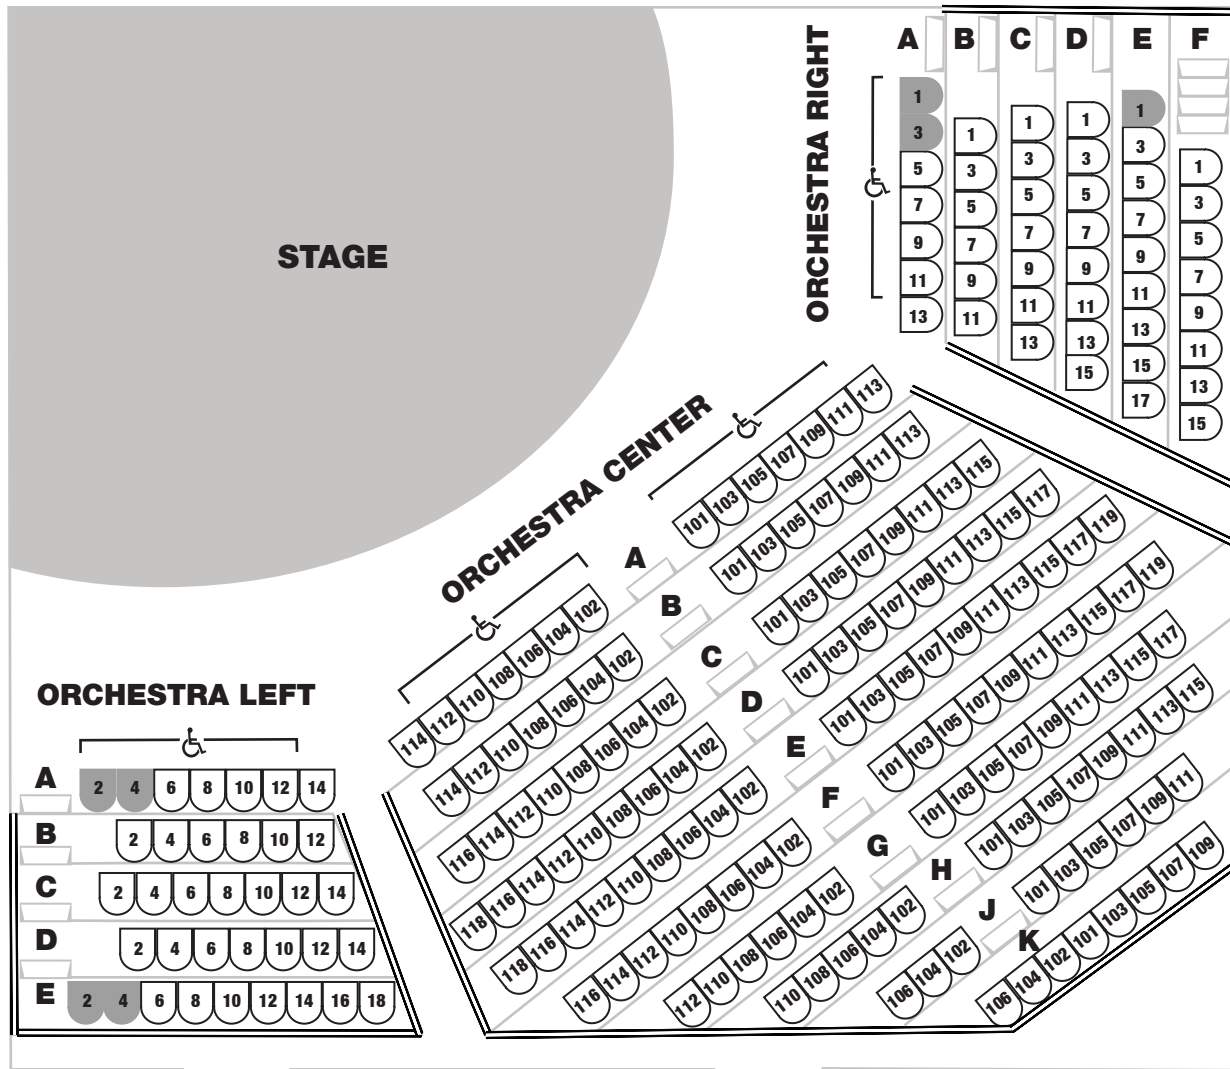

SHE LOVES ME/THE COLOR PURPLE

DRESS CIRCLE RIGHT

MARCH 1 – APRIL 24, 2022

AUGUST 16 – OCTOBER 9, 2022

404 403 402 401 DCA

key

- seat
- accessible seat
- limited view seat
- railing
- stair

DCA

- 123
- 122
- 121
- 120
- 119
- 118
- 117
- 116
- 115
- 114
- 113
- 112
- 111
- 110
- 109
- 108
- 107
- 106
- 105
- 104
- 103
- 102
- 101

DRESS CIRCLE RIGHT

SOUND BOARD

DRESS CIRCLE LEFT

301 302 303 304
305
DCA

- DCA 201 202 203 204 205 206 207 208 209 210 211 212 213 214 215 216 217 218 219 220 221 222 223 224 225 226 227

DRESS CIRCLE LEFT