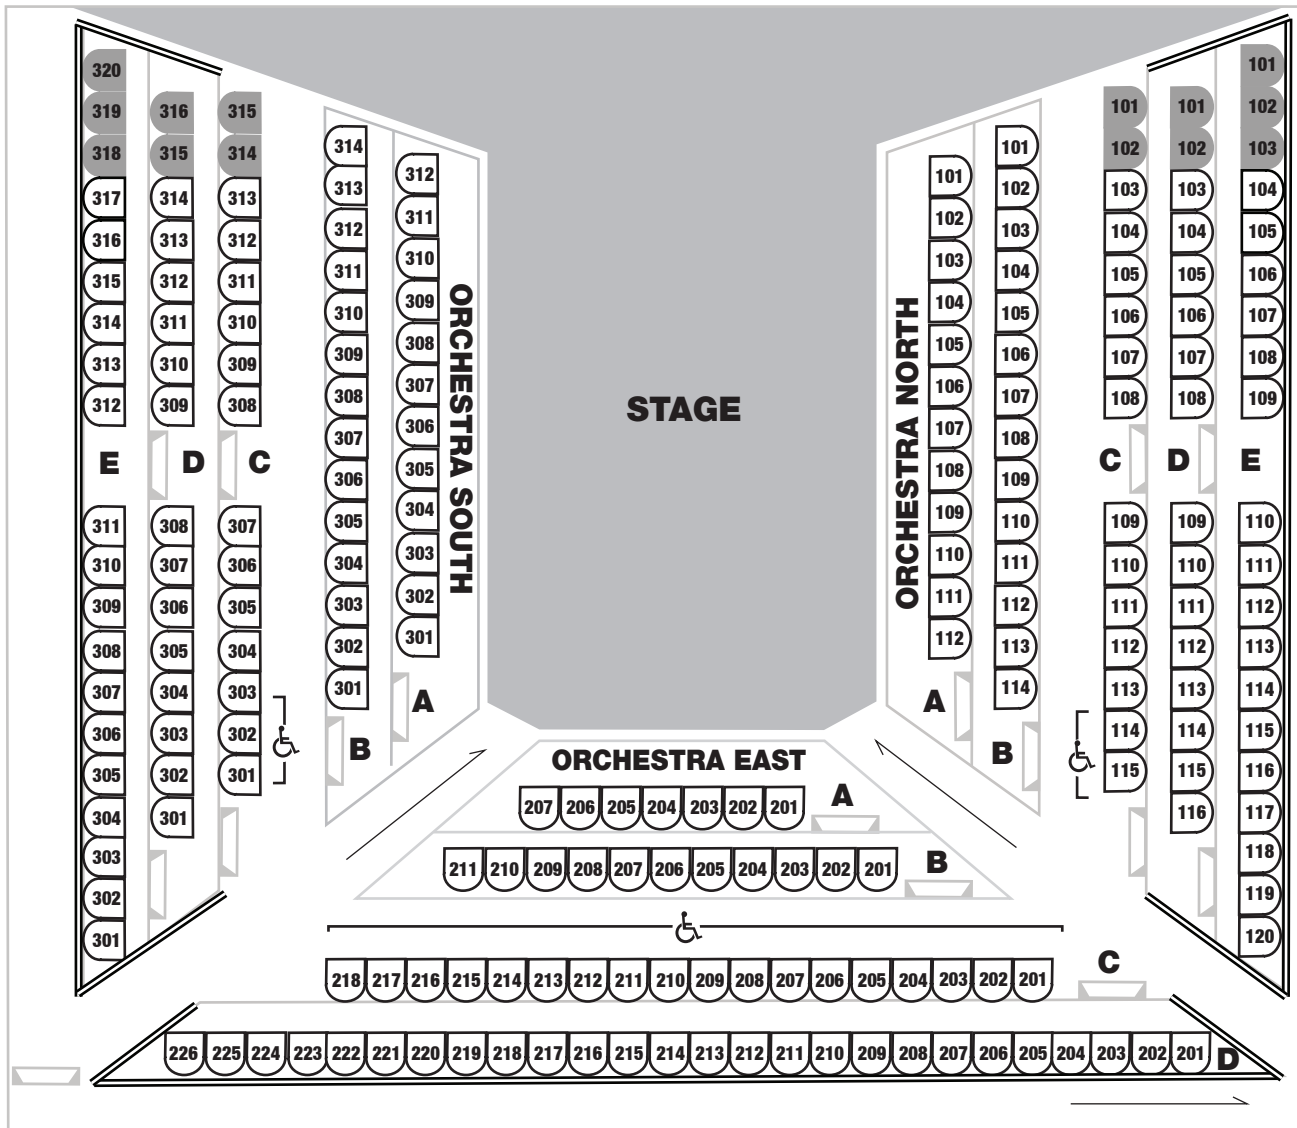

WE WON'T SLEEP

MAY 31 – JULY 3, 2022

key

-  seat
-  accessible seat
-  limited view seat
-  railing
-  stair
-  ramp

DRESS CIRCLE SOUTH

- 301
- 302
- 303
- 304
- 305
- 306
- 307
- 308
- 309
- 310
- 311
- 312
- 313
- 314
- 315
- 316
- 317
- 318

DCA

DRESS CIRCLE NORTH

- 118
- 117
- 116
- 115
- 114
- 113
- 112
- 111
- 110
- 109
- 108
- 107
- 106
- 105
- 104
- 103
- 102
- 101

DCA

- 201
- 202
- 203
- 204
- 205
- 206
- 207
- 208

SOUND BOARD

- 209
- 210
- 211
- 212
- 213
- 214
- 215
- 216
- 217
- 218
- 219
- 220
- 221
- 222
- 223
- 224

DCA

DRESS CIRCLE EAST