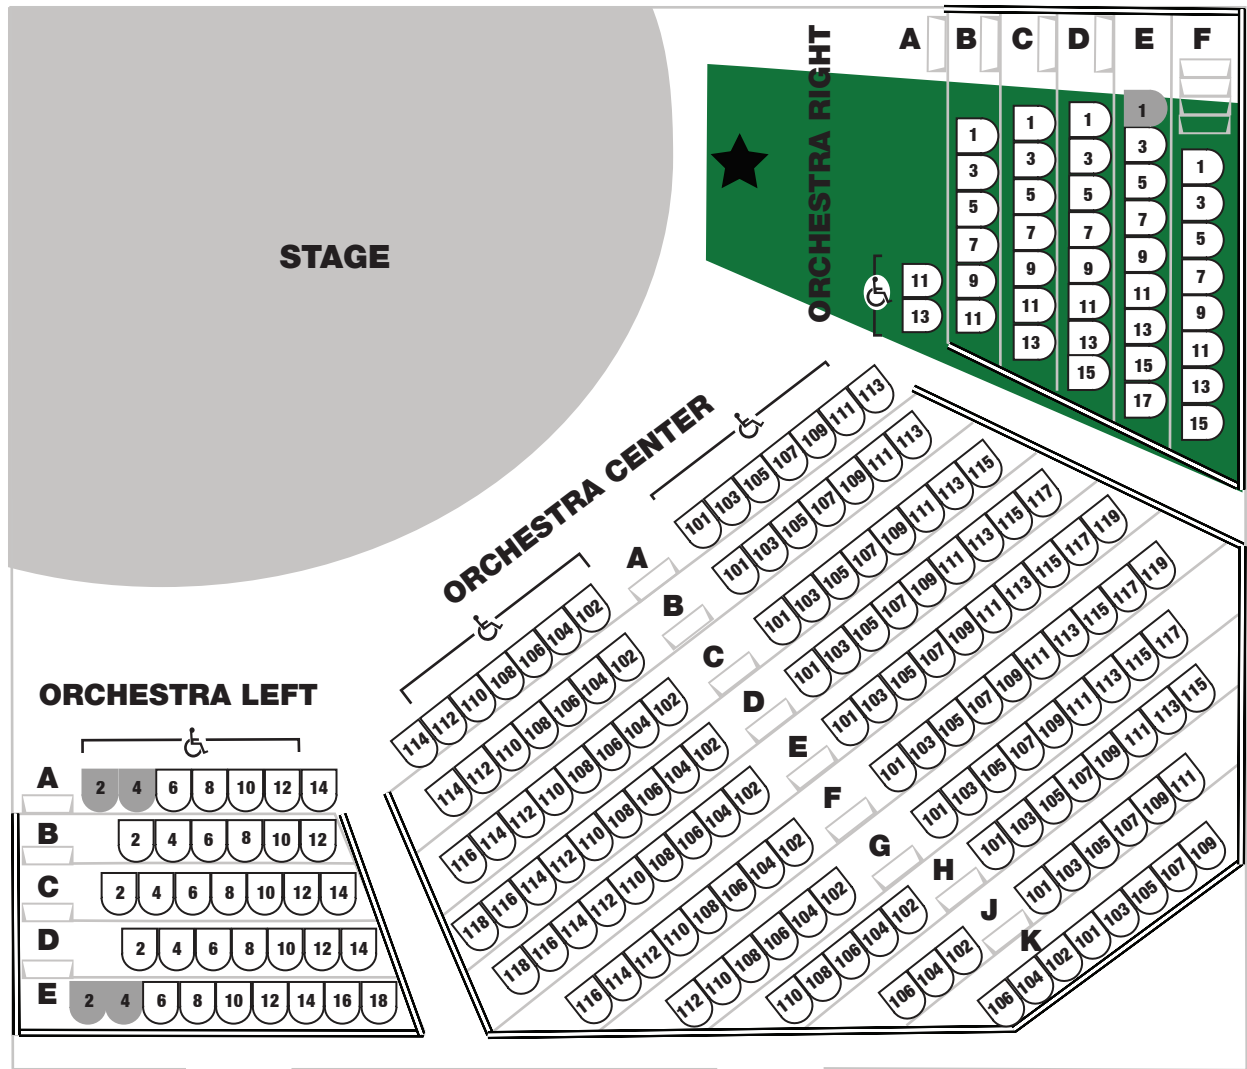

# SHE LOVES ME ASL Interpreter sightlines

APRIL 8, 2022 Use promo code **SLMASL** at [SigTheatre.org](http://SigTheatre.org) or [tickets@sigtheatre.org](mailto:tickets@sigtheatre.org)

**DRESS CIRCLE RIGHT**

404 403 402 401 **DCA**

**key**

- 101 seat
- 101 accessible seat
- 101 limited view seat
- railing
- stair
- ★ interpreter
- best sightlines

**DCA**

- 123
- 122
- 121
- 120
- 119
- 118
- 117
- 116
- 115
- 114
- 113
- 112
- 111
- 110
- 109
- 108
- 107
- 106
- 105
- 104
- 103
- 102
- 101

**DRESS CIRCLE RIGHT**

**SOUND BOARD**

**DRESS CIRCLE LEFT**

301 302 303 304  
305  
**DCA**

- DCA** 201 202 203 204 205 206 207 208 209 210 211 212 213 214 215 216 217 218 219 220 221 222 223 224 225 226 227

**DRESS CIRCLE LEFT**