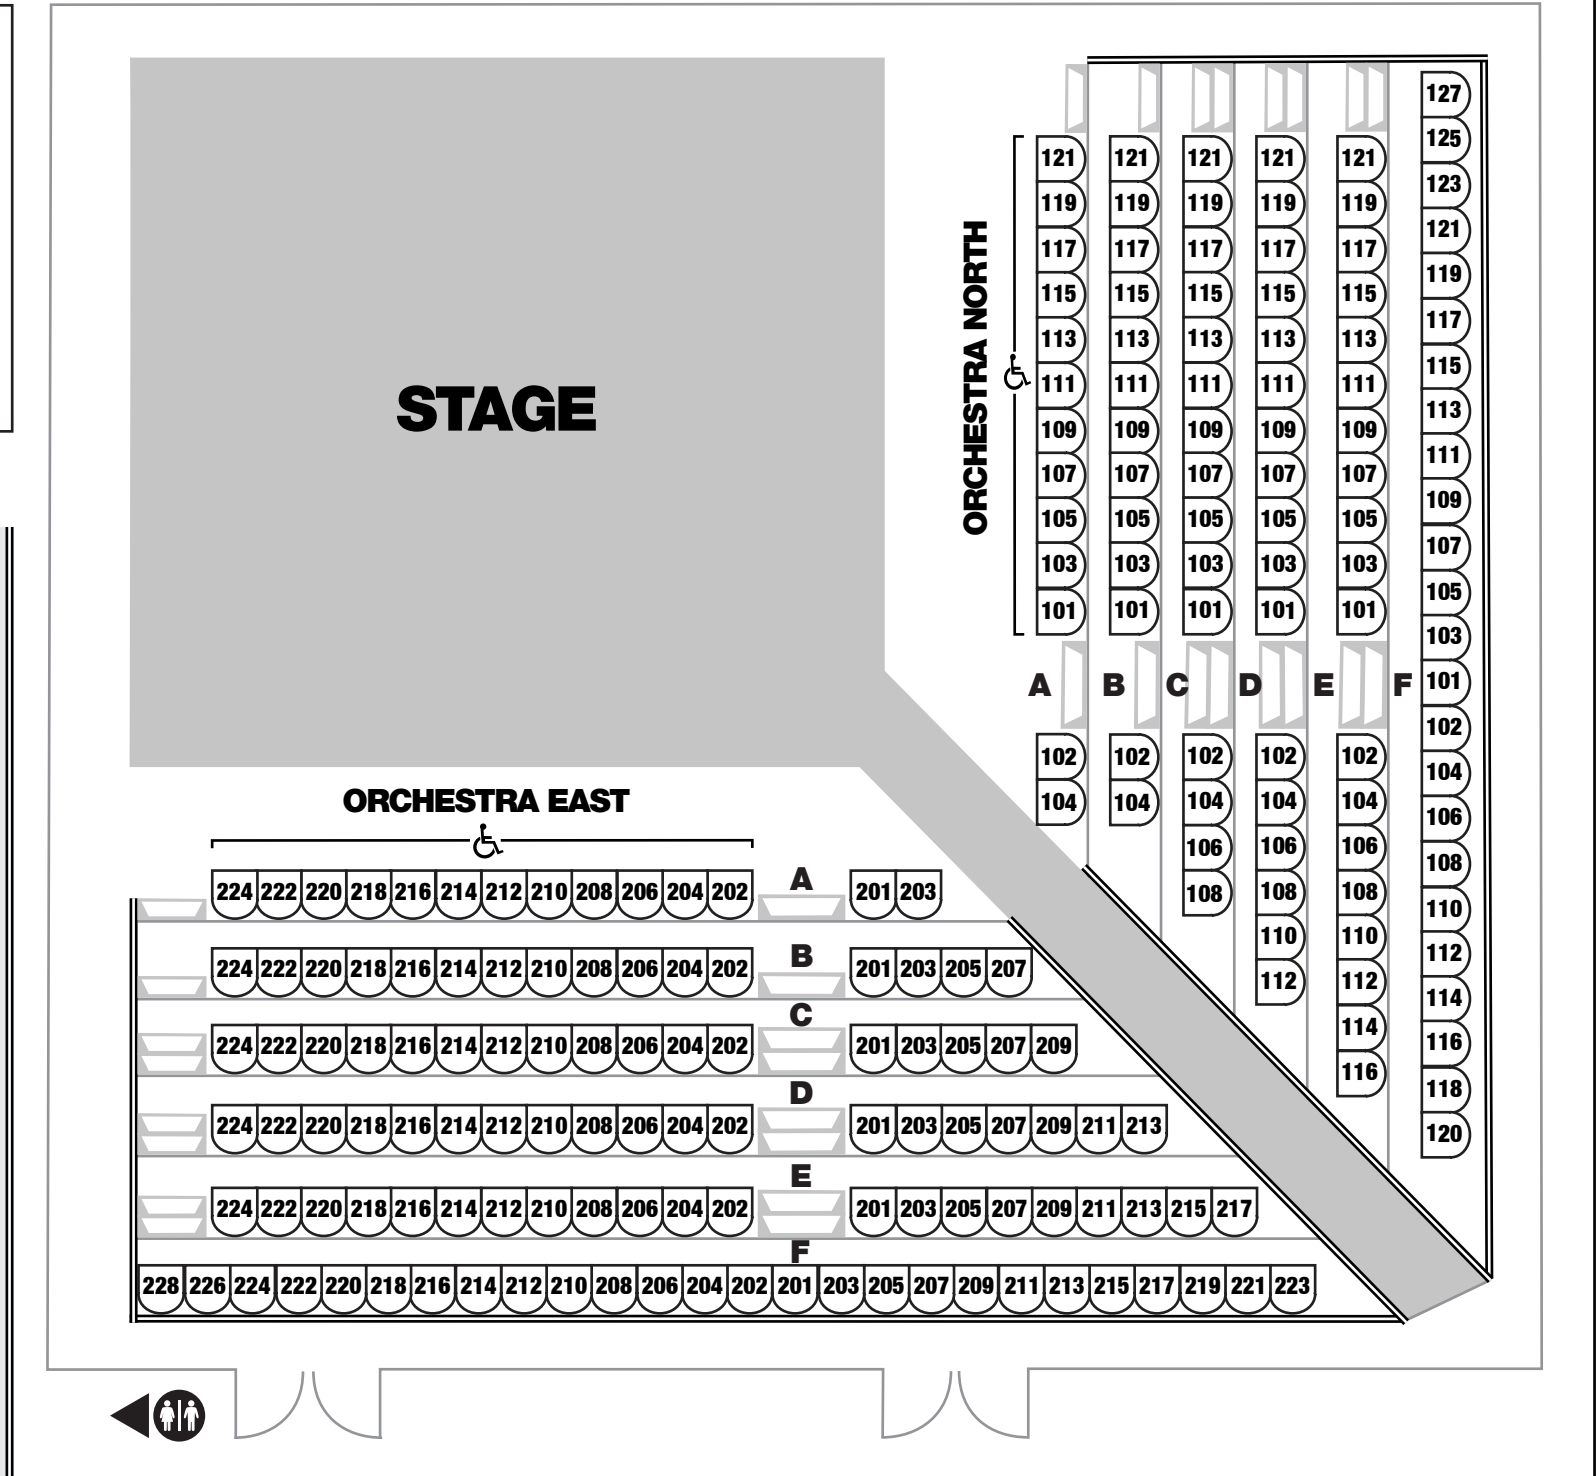

INTO THE WOODS

NOVEMBER 8, 2022 – JANUARY 29, 2023

DRESS CIRCLE WEST

DC 408 407 406 405 404 403 402 401

key

- seat
- accessible seat
- limited view seat
- railing
- stair

DC
305
304
303
302
301

DC
123
122
121
120
119
118
117
116
115
114
113
112
111
110
109
108
107
106
105
104
103
102
101

DC 201 202 203 204 205 206 207 208 209 210 211 212 213 214 215 216 217 218 219 220 221 222 223 224 225 226 227