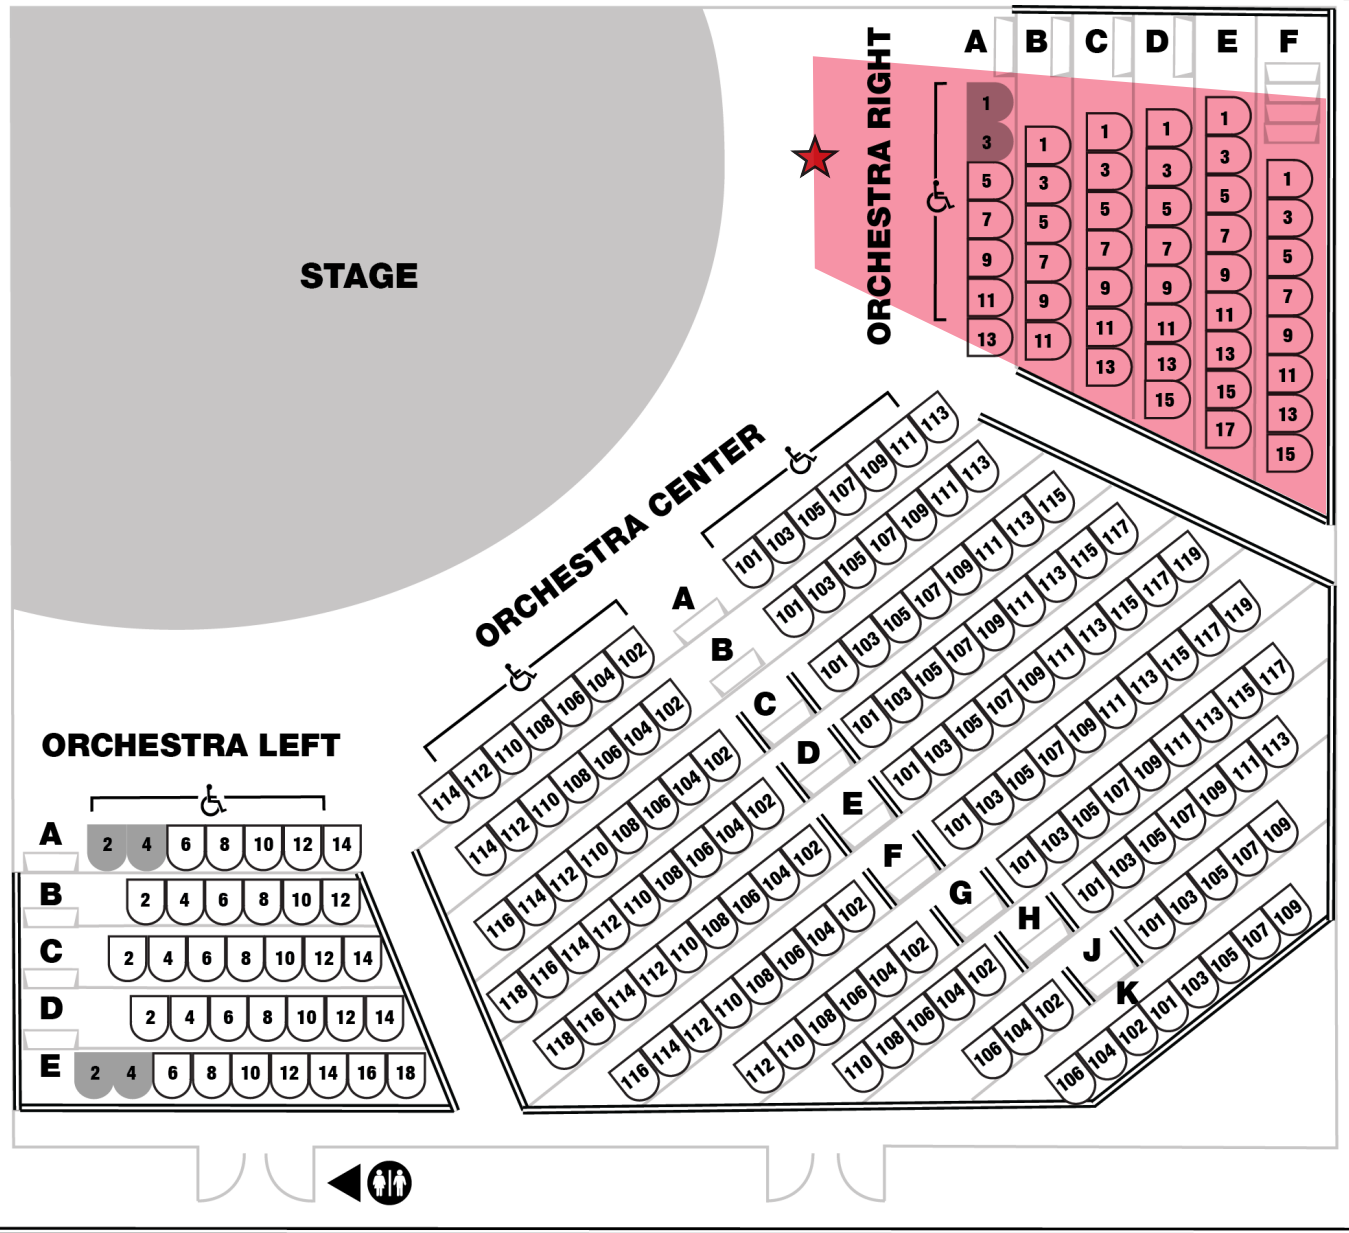

# RAGTIME

OCTOBER 24, 2023 – JANUARY 7, 2024

DRESS CIRCLE RIGHT

**key**

- 101 seat
- ♿ accessible seat
- 101 limited view seat
- railing
- stair

- ★ ASL interpreter location
- ▲ ASL Interpreter line of sight

DRESS CIRCLE LEFT

301  
302  
303  
304  
305  
DC

408 407 406 405 404 403 402 401 DC

DC  
123  
122  
121  
120  
119  
118  
117  
116  
115  
114  
113  
112  
111  
110  
109  
108  
107  
106  
105  
104  
103  
102  
101

DRESS CIRCLE RIGHT

SOUND BOARD

DC 201 202 203 204 205 206 207 208 209 210 211 212 213 214 215 216 217 218 219 220 221 222 223 224 225 226 227

DRESS CIRCLE LEFT