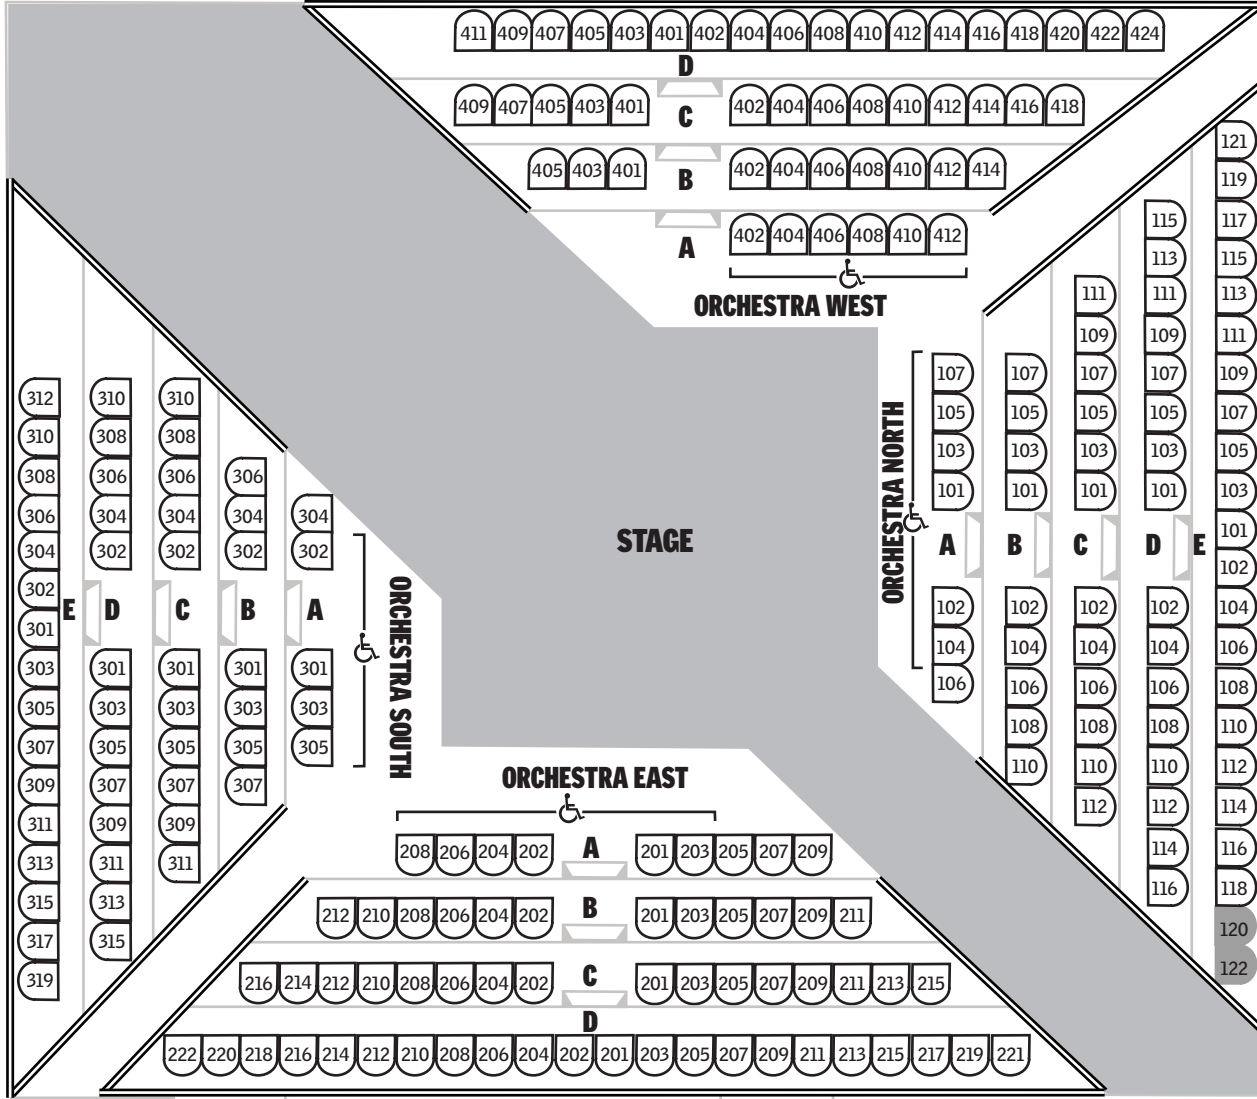

## KEY

101 SEAT

101 ACCESSIBLE SEAT

101 LIMITED VIEW SEAT

RAILING

STAIR

DRESS CIRCLE SOUTH

DCA

301

313  
312  
311  
310

309  
308  
307  
306

305  
304  
303  
302

DRESS CIRCLE WEST

415 414 413 412 411 410 409 408 407 406 405 404 403 402 401 DCA

DCA

124  
123  
122  
121  
120  
119  
118  
117  
116  
115  
114  
113  
112  
111  
110  
109  
108  
107  
106  
105  
104  
103  
102  
101

DRESS CIRCLE NORTH

SOUND BOARD

201 202 203 204 205 206 207 208 209 210 211 212 213 214 215 216 217 218 219 220 221 222 223 224 225 226 227 DCA

DRESS CIRCLE EAST