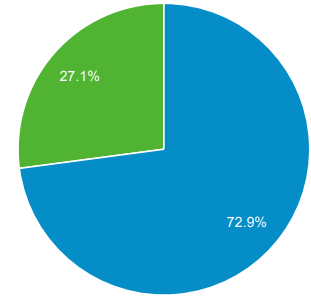

Acquisition Overview

	Acquisition			Behavior		
	Sessions ↓	% New Sessions ↓	New Users ↓	Bounce Rate ↓	Pages / Session ↓	Avg. Session Duration ↓
	417	72.90%	304	56.12%	3.21	00:02:13
1 Direct	128	<div style="width: 77.34%;"></div>		77.34%	<div style="width: 77.34%;"></div>	
2 Paid Search	120	<div style="width: 47.50%;"></div>		47.50%	<div style="width: 47.50%;"></div>	
3 Referral	109	<div style="width: 48.62%;"></div>		48.62%	<div style="width: 48.62%;"></div>	
4 Organic Search	57	<div style="width: 38.60%;"></div>		38.60%	<div style="width: 38.60%;"></div>	
5 (Other)	3	<div style="width: 100.00%;"></div>		100.00%	<div style="width: 100.00%;"></div>	

## Sessions

Sessions  
**417**

Pages / Session  
**3.21**

% New Sessions  
**72.90%**

Users  
**326**

Avg. Session Duration  
**00:02:13**

Pageviews  
**1,338**

Bounce Rate  
**56.12%**

■ New Visitor ■ Returning Visitor