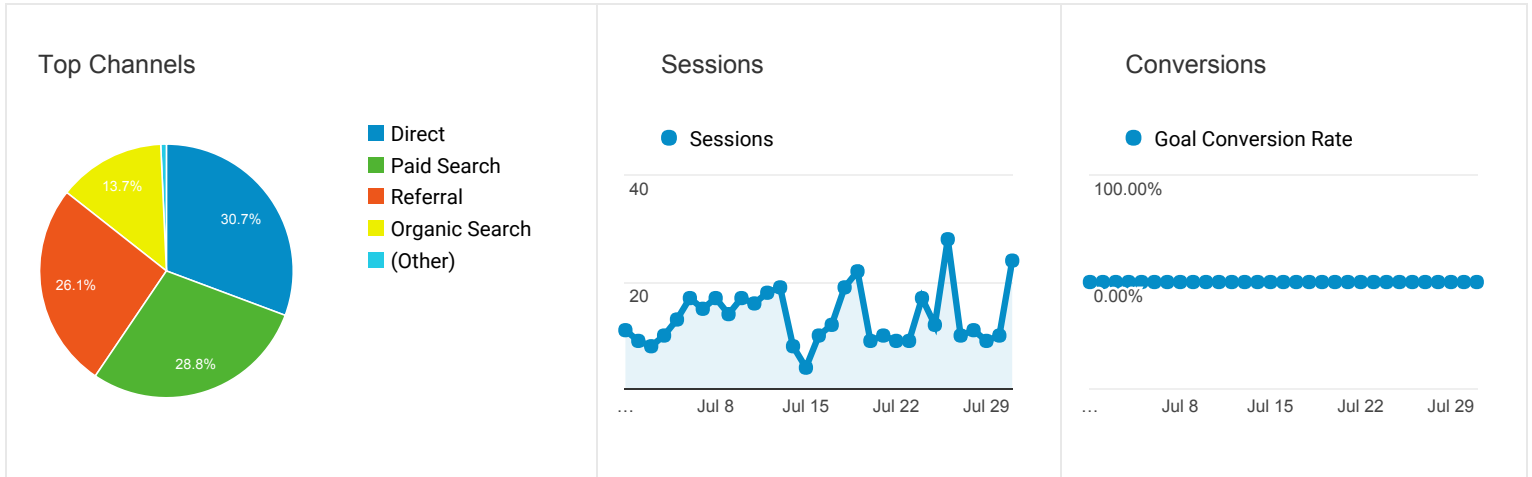

Acquisition Overview

	Acquisition			Behavior		
	Sessions ↓	% New Sessions ↓	New Users ↓	Bounce Rate ↓	Pages / Session ↓	Avg. Session Duration ↓
	417	72.90%	304	56.12%	3.21	00:02:13
1 Direct	128	<div style="width: 77.34%;"></div>		77.34%	<div style="width: 77.34%;"></div>	
2 Paid Search	120	<div style="width: 47.50%;"></div>		47.50%	<div style="width: 47.50%;"></div>	
3 Referral	109	<div style="width: 48.62%;"></div>		48.62%	<div style="width: 48.62%;"></div>	
4 Organic Search	57	<div style="width: 38.60%;"></div>		38.60%	<div style="width: 38.60%;"></div>	
5 (Other)	3	<div style="width: 100.00%;"></div>		100.00%	<div style="width: 100.00%;"></div>	

# Audience Overview

Jul 1, 2017 - Jul 31, 2017

## Sessions

Sessions  
**417**

Pages / Session  
**3.21**

% New Sessions  
**72.90%**

Users  
**326**

Avg. Session Duration  
**00:02:13**

Pageviews  
**1,338**

Bounce Rate  
**56.12%**