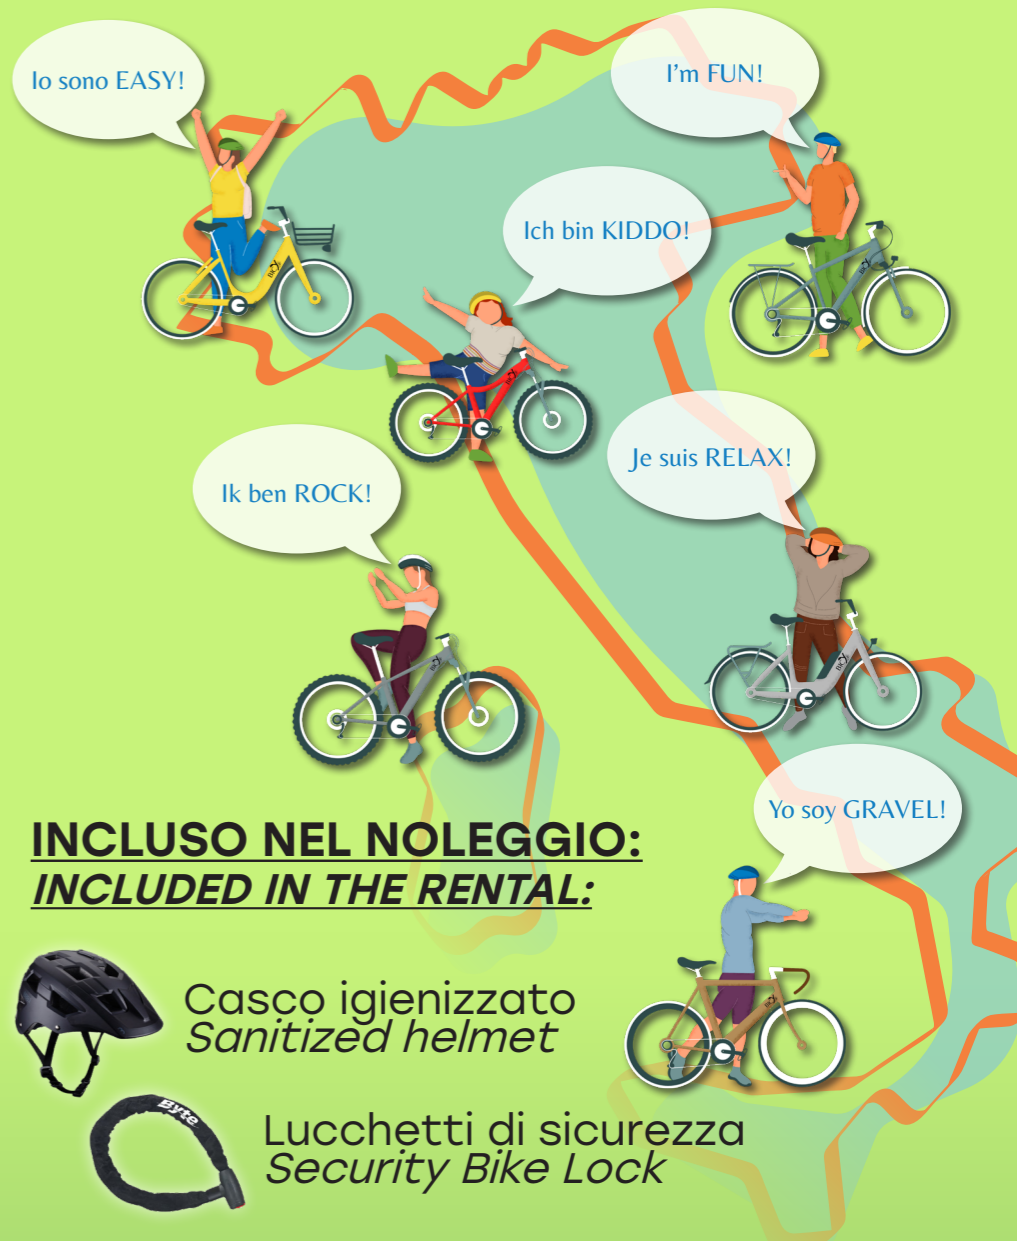

Bella Italia Cycling

Listino Prezzi Bici
Bike Price List

scarica l'APP per il noleggio:
download the rental APP:

info@bellaitaliacycling.com
www.bellaitaliacycling.com

	1 ora hour	3 ore hours	1 giorno day	2 giorni days	3 giorni days	4 giorni days	5 giorni days	6 giorni days	7 giorni days
CITY BIKE Easy	5€	12€	15€	30€	45€	60€	67,50€	75€	82,50€
			OVERNIGHT*: 5€						
TREKKING BIKE Fun	7€	15€	19€	38€	57€	76€	85,50€	95€	104,50€
			OVERNIGHT*: 8€						
E-CITY BIKE Relax	10€	25€	35€	70€	105€	140€	157,50€	175€	192,50€
			OVERNIGHT*: 15€						
KIDS BIKE Kiddo	5€	10€	12€	24€	36€	48€	54€	60€	66€
			OVERNIGHT*: 5€						
MTB Rock	8€	20€	25€	50€	75€	100€	112,50€	125€	137,50€
			OVERNIGHT*: 10€						
E-MTB E-Rock	45€		50€	100€	150€	200€	225€	250€	275€
			OVERNIGHT*: 20€						
Road & Gravel Bike			45€	90€	135€	180€	202,50€	225€	247,50€
			OVERNIGHT*: 25€						
E-Road & E-Gravel Bike			55€	110€	165€	220€	247,50€	275€	302,50€
			OVERNIGHT*: 25€						

Telaio in carbonio e freni a disco
Carbon frame and disk brake

SCONTO FAMIGLIA: da 3 persone, da 3 giorni di noleggio: **-5%**
FAMILY DISCOUNTS from 3 people, from 3 days of rental: **-5%**

Opzione 1 giorno: dalle 9:30 alle 18:00.
1 Day option: from 9.30am to 6pm.

* OVERNIGHT: dalle 18:00 alle 9:30 del mattino seguente.
OVERNIGHT: from 6pm to 9.30am the following morning.

INCLUSO NEL NOLEGGIO:
INCLUDED IN THE RENTAL:

EQUIPAGGIAMENTI OPZIONALI:
OPTIONAL EQUIPMENTS: