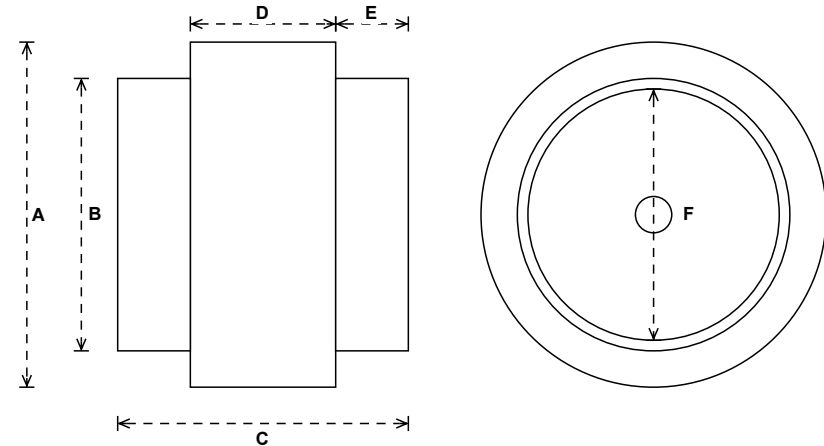

Slot Car Corner - CB Design - Wheel Size Chart (January 7, 2016)

Wheel Name	Actual Size (in mm)						Insert Depth
	A	B	C	D	E	F	
14 x 6	14.000	11.988	6.000	1.905	2.047	10.693	2.159
14 x 7	14.000	11.988	7.000	2.895	2.052	10.693	3.200
14 x 8	14.000	11.988	8.000	4.902	1.549	10.693	4.166
15 x 7	15.875	14.046	7.035	3.048	1.993	12.319	2.997
15 x 8	15.875	13.563	8.534	5.384	1.575	12.319	4.623
15 x 10	15.875	13.538	10.007	4.978	2.514	12.319	5.334
15 x 11	15.875	14.046	10.998	6.477	2.260	12.319	6.147
15 x 12	15.875	13.716	11.506	5.994	2.756	12.319	6.858
16.5 x 7	16.500	14.671	7.035	3.048	1.994	12.800	3.251
17 x 8	17.399	15.113	8.534	5.384	1.575	13.843	4.699
17 x 10	17.220	14.986	10.007	4.978	2.514	13.843	5.334
17 x 11	17.399	15.748	10.845	3.429	3.708	13.843	6.172
14 x 12 (F1)	14.376	11.899	11.48	5.994	2.743	-	-

(Diagram not to scale)