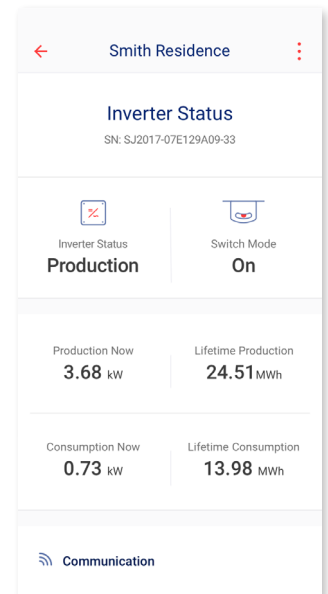

Download de mySolarEdge app vandaag!  
Gratis voor alle SolarEdge klanten!

# / Verbind overal en altijd met uw SolarEdge systeem

Traceer en beheer uw energieverbruik en -productie in real-time

Bedien uw intelligente apparaten en EV-lader op afstand

Monitor de gezondheid van uw systeem en wijzig de communicatie-instellingen