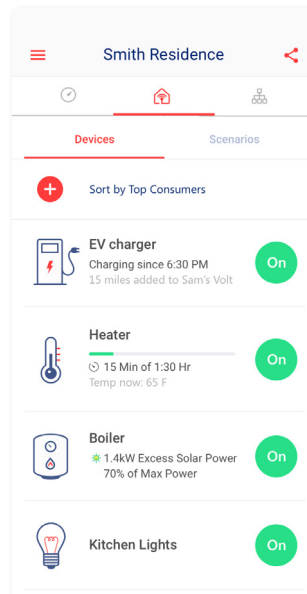

Bedien uw intelligente apparaten en EV-lader op afstand