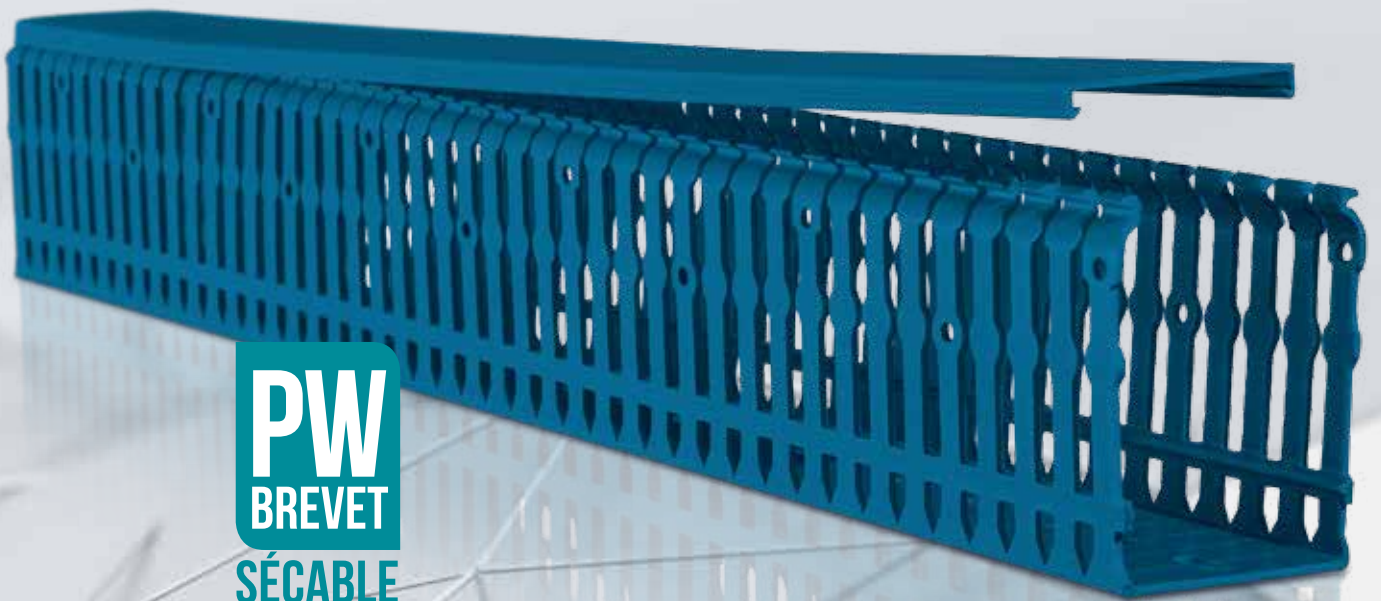

SEGMA, UNE SOLUTION TECHNIQUE POUR CHAQUE ENVIRONNEMENT

PW
BREVET
SÉCABLE
À LA MAIN

GOULOTTE DE CÂBLAGE
SEGMA™ BSI ZH

ZÉRO HALOGÈNE

SEGMA™ BSI ZH

LE CHOIX DE LA SÉCURITÉ

POUR VOS DOMAINES D'APPLICATION : TUNNELS, PARKINGS, MODERNISATION DES TRANSPORTS FERROVIAIRE...

AGRAFE DE RETENUE DES FILS

PW
BREVET

ZÉRO HALOGÈNE

Auto-extinguible 850°

Résiste à une température d'application jusqu'à 90°C et permet de palier aux problèmes de surchauffe dans certains coffrets ou armoires électriques

ALIGNEMENT DES ÉTIQUETTES

BOSSAGE DE RETENUE

GÉOMÉTRIE DU PROFILÉ

Largeur et profondeur définies sur la base d'un pas décimal : 40 x 60, 60 x 80...

Capacité en mm² maximale. Stabilité sur tous les supports grâce au fond plat.

Rigidité supérieure grâce à une poutre de renfort.

SÉCABLE À LA MAIN

PW
BREVET

DÉCOUPE LATÉRALE EN PIED DE GOULOTTE

PW
BREVET

BRIDAGE D'UNE GAINÉ À L'AIDE D'UN COLLIER

PAS DE PERFORATIONS LATÉRALES

PASSAGE D'UN FIL AU PLUS BAS