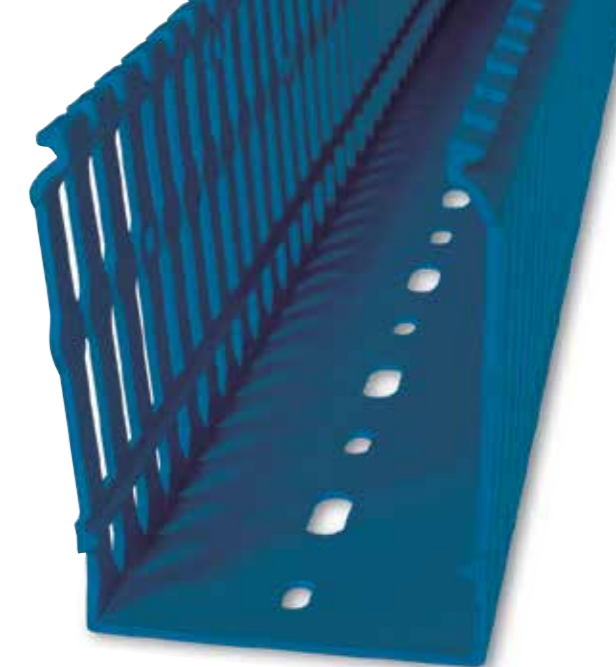

SEGMA, UNE SOLUTION TECHNIQUE POUR CHAQUE ENVIRONNEMENT

PW
BREVET
SÉCABLE
À LA MAIN

GOULOTTE DE CÂBLAGE
SEGMA™ BSI ZH

ZÉRO HALOGÈNE

SEGMA™ BSI ZH

LE CHOIX DE LA SÉCURITÉ

POUR VOS DOMAINES D'APPLICATION : TUNNELS, PARKINGS, MODERNISATION DES TRANSPORTS FERROVIAIRE...

AGRAFE DE RETENUE DES FILS

PW
BREVET

ZÉRO HALOGÈNE

Auto-extinguible 850°

Résiste à une température d'application jusqu'à 90°C et permet de palier aux problèmes de surchauffe dans certains coffrets ou armoires électriques

ALIGNEMENT DES ÉTIQUETTES

BOSSAGE DE RETENUE

GÉOMÉTRIE DU PROFILÉ

Largeur et profondeur définies sur la base d'un pas décimal : 40 x 60, 60 x 80...

Capacité en mm² maximale. Stabilité sur tous les supports grâce au fond plat.

Rigidité supérieure grâce à une poutre de renfort.

SÉCABLE À LA MAIN

PW
BREVET

DÉCOUPE LATÉRALE EN PIED DE GOULOTTE

PW
BREVET

BRIDAGE D'UNE GAINÉ À L'AIDE D'UN COLLIER

PAS DE PERFORATIONS LATÉRALES

PASSAGE D'UN FIL AU PLUS BAS