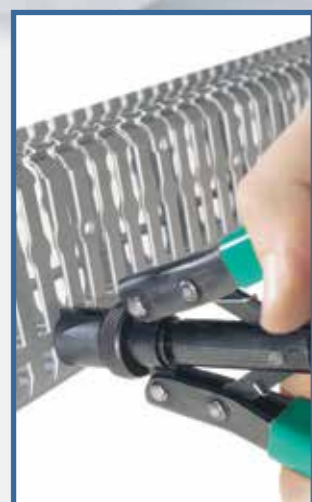

AGRAFE DE RETENUE DES FILS

PW
BREVET

ZÉRO HALOGÈNE

Auto-extinguible 850°

Résiste à une température d'application jusqu'à 90°C et permet de palier aux problèmes de surchauffe dans certains coffrets ou armoires électriques

ALIGNEMENT DES ÉTIQUETTES

BOSSAGE DE RETENUE

GÉOMÉTRIE DU PROFILÉ

Largeur et profondeur définies sur la base d'un pas décimal : 40 x 60, 60 x 80...

Capacité en mm² maximale. Stabilité sur tous les supports grâce au fond plat.

Rigidité supérieure grâce à une poutre de renfort.

SÉCABLE À LA MAIN

PW
BREVET

DÉCOUPE LATÉRALE EN PIED DE GOULOTTE

PW
BREVET

BRIDAGE D'UNE GAINÉ À L'AIDE D'UN COLLIER

PAS DE PERFORATIONS LATÉRALES

PASSAGE D'UN FIL AU PLUS BAS

TÊTES DE LANGUETTES ARRONDIES

pour préserver les mains du câbleur

...SEGMA, C'EST AUSSI UNE GAMME D'ACCESSOIRES QUI FACILITENT LA MISE EN ŒUVRE, LA FIXATION ET LE REPÉRAGE DANS LES ARMOIRES

TABLEAU DE CHOIX SEGMA