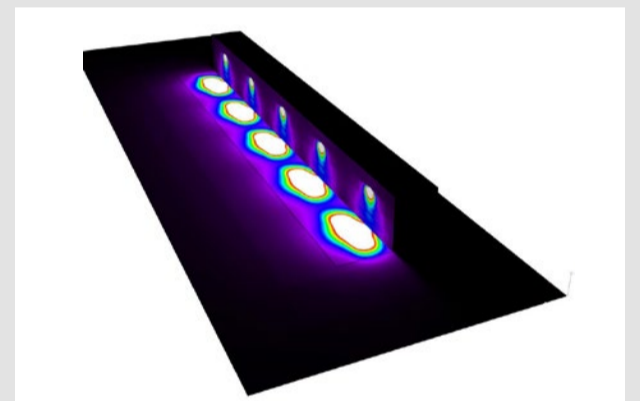

Comparaison optique symétrique/asymétrique

Optique asymétrique

- Meilleure uniformité, pas d'effet zébré
- Plus de sécurité
- Plus de flux à partir de 7,5m du mur

Optique symétrique

- Effet zébré / tâches au sol