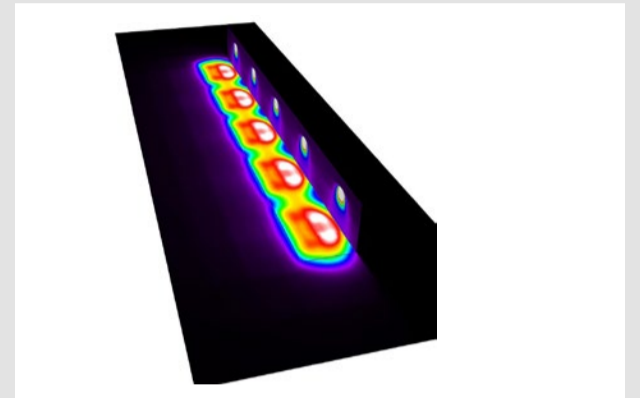

Comparaison optique symétrique/asymétrique

Optique asymétrique

- Meilleure uniformité, pas d'effet zébré
- Plus de sécurité
- Plus de flux à partir de 7,5m du mur

Optique symétrique

- Effet zébré / tâches au sol