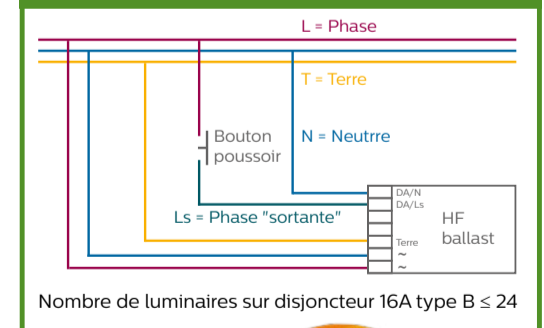

Comment installer un Panel DALI avec un simple bouton poussoir ?

Faire varier un Panel avec un bouton poussoir. C'est super simple avec Philips !

Ledinaire

Qualité

Fiabilité

Économie