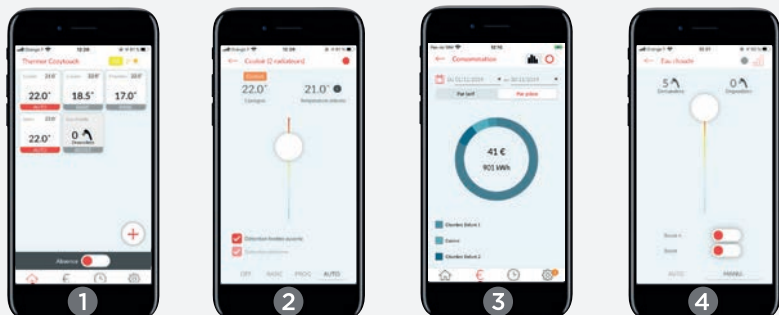

Cozytouch

COZYTOUCH SOLUTIONS CONNECTÉES

Pilotage à distance des radiateurs et du chauffe-eau

FONCTIONNALITÉS

RADIATEUR :

- 1 **Pilotage par pièce** et gestion des imprévus.
Programmation à distance.
- 2 **Réglage simple et rapide** de la température.
Affichage de l'état de chauffe de l'appareil.
- 3 **RADIATEUR ET CHAUFFE-EAU :**
Affichage de la consommation pour chaque pièce en € ou en kWh.
Réglage de la tarification électrique (tarifs base, heures pleines / heures creuses) et conseils pour réaliser des économies.
Mode absence avec programmation de la date de retour.
- 4 **CHAUFFE-EAU :**
Affichage du nombre de douches restantes.
Fonction Boost pour obtenir de l'eau chaude plus rapidement.

Une meilleure maîtrise de sa consommation d'énergie pour réaliser des économies

ET EN PLUS...

Météo et qualité d'air extérieur

Affichage en temps réel de la qualité d'air extérieur, de la météo et la température extérieure.

Assistant de 1^{ère} mise en service

L'application propose une 1^{ère} mise en service de l'application et des produits en posant quelques questions.

« Ok Google, quelle est la température du salon ? »

Grâce à vos appareils connectés compatibles avec l'Assistant Google, vous pouvez contrôler le chauffage à la voix afin de consulter et modifier la température de chaque pièce, et allumer ou éteindre les radiateurs connectés.