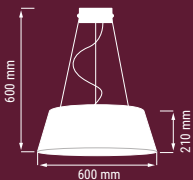

KURBA CONE

Suspension décorative en tissu avec diffuseur (aspect verre sablé).