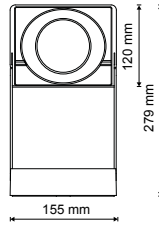

RÉFÉRENCE	DÉSIGNATION		COLORIS	PUISSANCE	ANGLE ÉCLAIREMENT	T° COULEUR	LUMENS	DIMENSIONS	PRIX
004996	FACE MAXI PROJ	☒	Noir	75 W	40°	3 000 K	8 855 lm	349 x 234 x 61 mm	468,00 €
004997	FACE MAXI PROJ	☒	Argent	75 W	40°	3 000 K	8 855 lm	349 x 234 x 61 mm	468,00 €
004998	FACE MAXI PROJ	☒	Noir	75 W	25°	3 000 K	8 855 lm	349 x 234 x 61 mm	485,00 €
004999	FACE MAXI PROJ	☒	Argent	75 W	25°	3 000 K	8 855 lm	349 x 234 x 61 mm	485,00 €
004858	FACE PATERE PROJ	☒	Noir	26 W	38°	3 000 K	3 350 lm	279 x 155 x 60 mm	332,00 €
004869	FACE PATERE PROJ	☒	Argent	26 W	38°	3 000 K	3 350 lm	279 x 155 x 60 mm	332,00 €
005000	FACE PATERE PROJ	☒	Noir	26 W	20°	3 000 K	3 350 lm	279 x 155 x 60 mm	349,00 €
005001	FACE PATERE PROJ	☒	Argent	26 W	20°	3 000 K	3 350 lm	279 x 155 x 60 mm	349,00 €
004871	FACE PROJ	☒	Noir	19 W	38°	3 000 K	1 780 lm	161 x 155 x 60 mm	228,00 €
004872	FACE PROJ	☒	Argent	19 W	38°	3 000 K	1 780 lm	161 x 155 x 60 mm	228,00 €
004873	FACE PROJ	☒	Rouille	19 W	38°	3 000 K	1 780 lm	161 x 155 x 60 mm	228,00 €
005002	FACE PROJ	☒	Noir	19 W	20°	3 000 K	1 780 lm	161 x 155 x 60 mm	245,00 €
005003	FACE PROJ	☒	Argent	19 W	20°	3 000 K	1 780 lm	161 x 155 x 60 mm	245,00 €
005004	FACE PROJ	☒	Rouille	19 W	20°	3 000 K	1 780 lm	161 x 155 x 60 mm	245,00 €