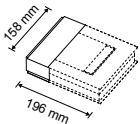

Tête lumineuse indirecte