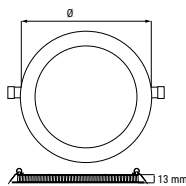

INSTALLATION