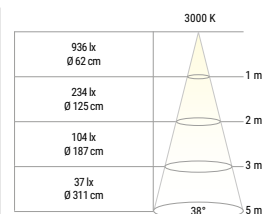

DISTRIBUTION LUMINEUSE

STORM PRO IP20

Spot LED encastré orientable, corps en aluminium, pour une utilisation standard en intérieur uniquement, température de couleur équilibrée, grand confort visuel.

ÉQUIVALENT 50 W HALOGÈNE **ORIENTABLE 20°** **TRIAC DIMMER**