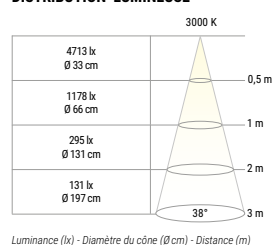

DISTRIBUTION LUMINEUSE