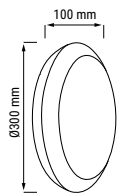

TEG

Hublot d'extérieur LED en polycarbonate. Disponible en noir et blanc, avec ou sans détecteur HF¹. LED non remplaçables.

réf. 003709
réf. 003710
réf. 003712
réf. 003713