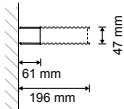

SEDIA

Applique extérieure équipée d'une LED COB au design épuré, idéale pour l'éclairage de façade, de voutes, ou toute surface verticale. Corps en aluminium vernis, diffuseur en polycarbonate. Ce produit est composé de deux parties : une embase murale et une tête lumineuse.

Tête lumineuse directe 12 W - Faisceau 44°			
004849	Blanc	1 271 lm	259,00 €
004850	Rouille	1 271 lm	259,00 €
Tête lumineuse directe/indirecte 2 x 12 W - Faisceau 40/85°			
004851	Blanc	2 x 1 271 lm	293,00 €
004852	Rouille	2 x 1 271 lm	293,00 €

Embase applique en aluminium et acier pour montage sur mur.			
004853	Blanc		39,50 €
004854	Rouille		39,50 €

PICTOR

Applique LED en aluminium.

RÉFÉRENCE	DÉSIGNATION	COLORIS	PUISSANCE	T° COULEUR	LUMENS	DIMENSIONS	PRIX
004636	PICTOR APPL EXT LED ANT	Gris anthracite	15 W	3 000 K	380 lm	ø120 x 260 x 180 mm	207,00 €