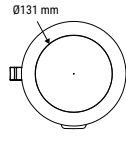

125 x 135

HURRICANE CCT 004736
ÉQUIVALENT 1 X 26 W FLUO

150 x 165

HURRICANE CCT 004737
ÉQUIVALENT 2 X 18 W FLUO

200 x 215

HURRICANE CCT 004738
ÉQUIVALENT 2 X 26 W FLUO

RÉFÉRENCE	DÉSIGNATION	COLORIS	PUISSANCE	T° COULEUR	LUMENS	DIMENSIONS	PRIX
004736	DOWNLIGHT CCT	Blanc	13 W	3 000 K - 4 000 K - 5 700 K	1 100 - 1 300 - 1 200 lm	Ø145 x 82 mm	55,00 €
004737	DOWNLIGHT CCT	Blanc	18 W	3 000 K - 4 000 K - 5 700 K	1 500 - 1 700 - 1 600 lm	Ø172 x 95 mm	75,00 €
004738	DOWNLIGHT CCT	Blanc	25 W	3 000 K - 4 000 K - 5 700 K	2 100 - 2 300 - 2 300 lm	Ø228 x 98 mm	96,00 €