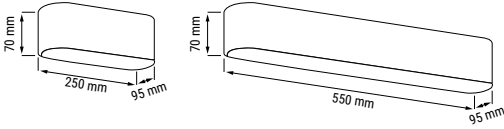

GRUS

Applique saillie LED up et down en aluminium.

réf. 004633

réf. 004634