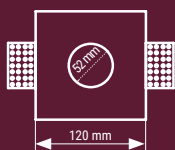

COCOON

Gesso byTrajectoire
BELGIUM & PLASTER DESIGN
A Sonepar Company

Encastré décoratif en plâtre.

RÉFÉRENCE	DÉSIGNATION	COLORIS	DIMENSIONS	LAMPE(S) PRÉCONISÉE(S)	PRIX
005155	COCOON ENCASTRÉ	Blanc	120 x 120 mm	1 lampe GU10 max 35W	24,00 €*

*Remise C sur tarif