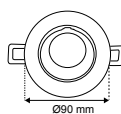

Rond
004823