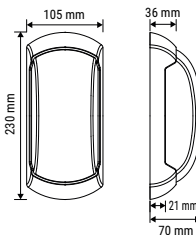

RÉFÉRENCE	DÉSIGNATION	COLORIS	T° COULEUR	LUMENS	DIMENSIONS	PRIX
005012	FILO APPL 3 COLLERETTES CCT	Gris anthracite	3 000 - 5 000 K	1 000 lm	230 x 105 x 70 mm	40,00 €