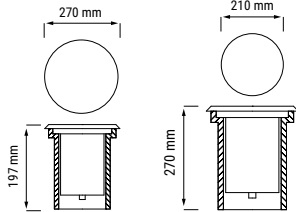

INTENSE

Encastré de sol LED COB en aluminium, collerette ronde inox 316L.

livré avec
CONNECTEUR IP68

INTENSE

INTENSE MEDIUM

INTENSE MINI

250 x 195

réf. 004623