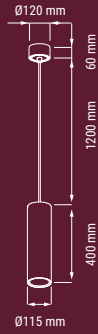

réf. 003974
réf. 003975
réf. 003976
réf. 004683