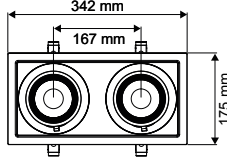

004986 - 004987