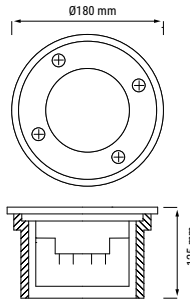

170 x 125

réf. 004700