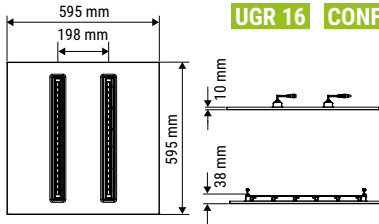

CONFORT 16

Panneau LED UGR16 fonctionnel de très faible épaisseur. Utilisation en encastré ou saillie avec accessoire. Corps en aluminium, diffuseurs en polycarbonate.

UGR 16 CONFORT ET DESIGN

RÉFÉRENCE	DÉSIGNATION	COLORIS	T° COULEUR	LUMENS	DIMENSIONS	PRIX
004726	CONFORT UGR 16	Blanc	4 000 K	3 400 lm	595 x 595 x 38 mm	128,00 €
ACCESSOIRES CONFORT 16						
004727	KIT DE SUSPENSION POUR CONFORT UGR 16					16,00 €
004728	BALLAST DALI PUSH DIM POUR CONFORT UGR16					60,00 €
004729	CADRE SAILLIE POUR CONFORT UGR16					51,00 €

PURE LED 19

Panneau LED carré blanc de très faible épaisseur avec diffuseur prismatique permettant d'assurer un UGR < 19. Cadre aluminium, diffuseur polycarbonate.