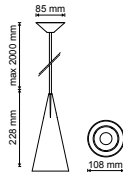

RÉFÉRENCE	DÉSIGNATION	COLORIS	PUISSANCE	T° COULEUR	LUMENS	DIMENSIONS	PRIX
004747	STEEL SUSPENSION LED	Blanc	9,5 W	3 000 K	890 lm	Ø108 x 228 mm	210,00 €
004748	STEEL SUSPENSION LED	Noir	9,5 W	3 000 K	890 lm	Ø108 x 228 mm	210,00 €
004749	STEEL SUSPENSION LED*	Rouille	9,5 W	3 000 K	890 lm	Ø108 x 228 mm	388,00 €
005008	STEEL SUSPENSION LED*	Chromé	9,5 W	3 000 K	890 lm	Ø108 x 228 mm	246,50 €
004750	STEEL SUSPENSION LED	Blanc	19 W	3 000 K	1 780 lm	Ø108 x 228 mm	236,00 €
004751	STEEL SUSPENSION LED	Noir	19 W	3 000 K	1 780 lm	Ø108 x 228 mm	236,00 €
004752	STEEL SUSPENSION LED*	Rouille	19 W	3 000 K	1 780 lm	Ø108 x 228 mm	313,00 €
005009	STEEL SUSPENSION LED*	Chromé	19 W	3 000 K	1 780 lm	Ø108 x 228 mm	272,50 €

*Sur demande