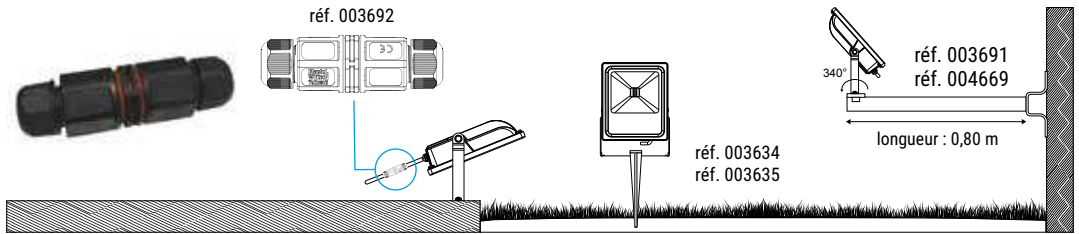

003691

Noire

53,00 €

004669

Blanche

53,00 €

TORNADO RGB

Projecteur LED RGB en aluminium et verre trempé avec télécommande HF.