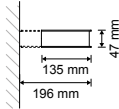

Tête lumineuse indirecte