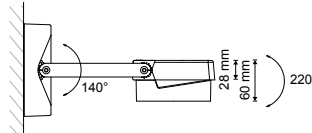

RÉFÉRENCE	DÉSIGNATION		COLORIS	PUISSANCE	ANGLE ÉCLAIREMENT	T° COULEUR	LUMENS	DIMENSIONS	PRIX
004996	FACE MAXI PROJ	☒	Noir	75 W	40°	3 000 K	8 855 lm	349 x 234 x 61 mm	468,00 €
004997	FACE MAXI PROJ	☒	Argent	75 W	40°	3 000 K	8 855 lm	349 x 234 x 61 mm	468,00 €
004998	FACE MAXI PROJ	☒	Noir	75 W	25°	3 000 K	8 855 lm	349 x 234 x 61 mm	485,00 €
004999	FACE MAXI PROJ	☒	Argent	75 W	25°	3 000 K	8 855 lm	349 x 234 x 61 mm	485,00 €
004858	FACE PATERE PROJ	☒	Noir	26 W	38°	3 000 K	3 350 lm	279 x 155 x 60 mm	332,00 €
004869	FACE PATERE PROJ	☒	Argent	26 W	38°	3 000 K	3 350 lm	279 x 155 x 60 mm	332,00 €
005000	FACE PATERE PROJ	☒	Noir	26 W	20°	3 000 K	3 350 lm	279 x 155 x 60 mm	349,00 €
005001	FACE PATERE PROJ	☒	Argent	26 W	20°	3 000 K	3 350 lm	279 x 155 x 60 mm	349,00 €
004871	FACE PROJ	☒	Noir	19 W	38°	3 000 K	1 780 lm	161 x 155 x 60 mm	228,00 €
004872	FACE PROJ	☒	Argent	19 W	38°	3 000 K	1 780 lm	161 x 155 x 60 mm	228,00 €
004873	FACE PROJ	☒	Rouille	19 W	38°	3 000 K	1 780 lm	161 x 155 x 60 mm	228,00 €
005002	FACE PROJ	☒	Noir	19 W	20°	3 000 K	1 780 lm	161 x 155 x 60 mm	245,00 €
005003	FACE PROJ	☒	Argent	19 W	20°	3 000 K	1 780 lm	161 x 155 x 60 mm	245,00 €
005004	FACE PROJ	☒	Rouille	19 W	20°	3 000 K	1 780 lm	161 x 155 x 60 mm	245,00 €