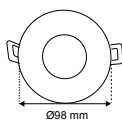

Rond
004826 - 004829