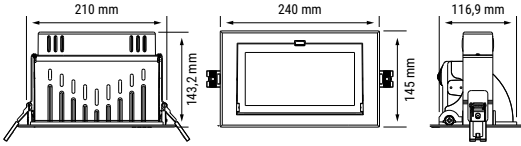

CORVI

Encastré rectangulaire LED blanc, corps en aluminium.

RÉFÉRENCE	DÉSIGNATION	COLORIS	PUISSANCE	T° COULEUR	LUMENS	DIMENSIONS	PRIX
004276	CORVI ENC RECT LED	RAL 9003	38 W	4 000 K	3 700 lm	240 x 145 x 143,2 mm	144,00 €
004306	CORVI ENC RECT LED	RAL 9003	48 W	4 000 K	4 250 lm	240 x 145 x 143,2 mm	160,00 €
004619	CORVI ENC RECT LED	RAL 9003	60 W	4 000 K	6 000 lm	240 x 145 x 143,2 mm	177,00 €