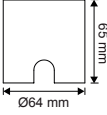

BOREALE

Encastré de sol LED rond en inox 316L.

Boîte
encastrement