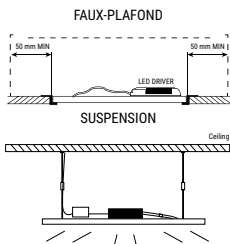

CONSEILS D'INSTALLATION

À commander séparément :
Kit 4 filins : réf. 003566