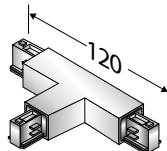

Jonction en T droite

Avec possibilité d'alimentation.

231101	Blanc	37,00 €
231110	Noir	37,00 €