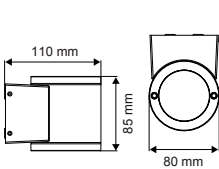

réf. 004896