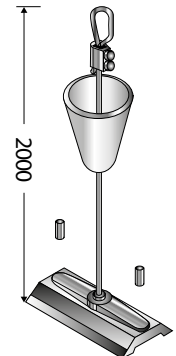

ACCESSOIRES T-RAIL

Adaptateur 3 allumages

Adaptateur mécanique/électrique pour rail 3 allumages universel, 6A, charge 5 kg.

230301	Blanc	12,00 €
230310	Noir	12,00 €

Alimentation gauche

230501	Blanc	1,50 €
230510	Noir	1,50 €

Alimentation droite

230401	Blanc	12,00 €
230410	Noir	12,00 €

Alimentation centrale

230601	Blanc	22,00 €
230610	Noir	22,00 €

Jonction en ligne électrique

230701	Blanc	8,00 €
230710	Noir	8,00 €

Jonction flexible

231401	Blanc	31,00 €
231410	Noir	31,00 €

Jonction en ligne isolée

230801	Blanc	6,00 €
230810	Noir	6,00 €

Embout de fermeture

231501	Blanc	1,50 €
231510	Noir	1,50 €

Jonction en L intérieure droite

Avec possibilité d'alimentation.

230901	Blanc	24,00 €
230910	Noir	24,00 €

Couvercle 1 m

231601	Blanc	4,00 €
231610	Noir	4,00 €

Jonction en L intérieure gauche

Avec possibilité d'alimentation.

231001	Blanc	24,00 €
231010	Noir	24,00 €

Kit de suspension 2 m

231701	Blanc	5,00 €
231710	Noir	5,00 €

Jonction en T droite

Avec possibilité d'alimentation.

231101	Blanc	37,00 €
231110	Noir	37,00 €

Kit de fixation plafond

231820	Gris alu	5,00 €

Jonction en T gauche

Avec possibilité d'alimentation.

231201	Blanc	37,00 €
231210	Noir	37,00 €