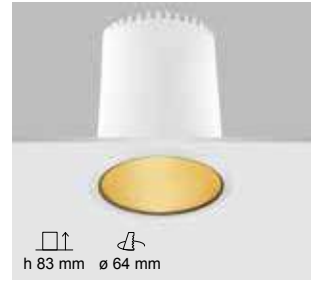

LOUXOR

Mini downlight rond fixe, avec réflecteur doré.
Ce produit est équipé d'une LED COB, son réflecteur doré assure un haut confort visuel.
Idéal pour le résidentiel et les salles d'exposition.