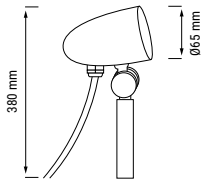

TARSE

Projecteur extérieur en aluminium sur piquet. Livré avec 100 cm de câble.

GU10 MAX 35W

RÉFÉRENCE	DÉSIGNATION	COLORIS	LAMPE(S) PRÉCONISÉE(S)	DIMENSIONS	PRIX
002292	TARSE PROJ GU10	Gris anthracite	1 lampe GU10 max. 35 W	Ø65 x 380 mm	59,00 €