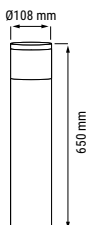

GYRO

Borne extérieure en aluminium.

RÉFÉRENCE	DÉSIGNATION	COLORIS	LAMPE(S) PRÉCONISÉE(S)	DIMENSIONS	PRIX
002286	GYRO BORNE 1XE27	Gris anthracite	1 lampe E27 max. 100 W	Ø108 x 650 mm	129,00 €