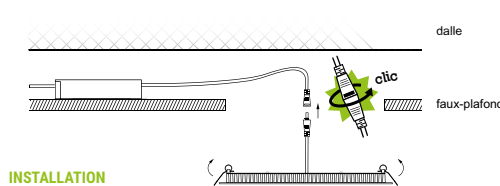

INSTALLATION