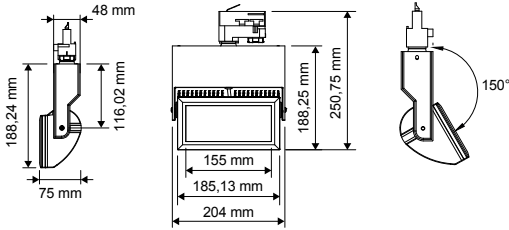

IMAX

Projecteur LED pour rail 3 allumages, orientable, corps blanc ou noir en aluminium.

RÉFÉRENCE	DÉSIGNATION	FORME ET COLORIS	ANGLE ORIENTATION	PUISSANCE	T° COULEUR	LUMENS	DIMENSIONS	PRIX
004930	IMAX PROJ	Blanc	350°/150°	28 W	3 000 K	3 000 lm	251 x 204 x 75 mm	161,00 €
004931	IMAX PROJ	Blanc	350°/150°	28 W	4 000 K	3 000 lm	251 x 204 x 75 mm	161,00 €
004932	IMAX PROJ	Noir	350°/150°	28 W	3 000 K	3 000 lm	251 x 204 x 75 mm	161,00 €
004933	IMAX PROJ	Noir	350°/150°	28 W	4 000 K	3 000 lm	251 x 204 x 75 mm	161,00 €
004779	IMAX PROJ	Blanc	350°/150°	38 W	3 000 K	4 100 lm	251 x 204 x 75 mm	167,00 €
004875	IMAX PROJ	Blanc	350°/150°	38 W	4 000 K	4 100 lm	251 x 204 x 75 mm	167,00 €
004876	IMAX PROJ	Noir	350°/150°	38 W	3 000 K	4 100 lm	251 x 204 x 75 mm	167,00 €
004877	IMAX PROJ	Noir	350°/150°	38 W	4 000 K	4 100 lm	251 x 204 x 75 mm	167,00 €