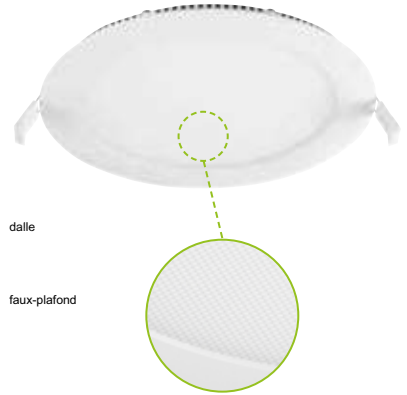

RÉFÉRENCE	DÉSIGNATION	COLORIS	T° COULEUR	LUMENS	DIMENSIONS	PRIX
004739	CAMUS UGR19 PRISMATIQUE	Blanc	4 000 K	2000 lm	Ø240 x 13 mm	60,00 €

ACCESSOIRE CAMUS UGR 19 POUR UNE VERSION DIMMABLE DALI

RÉFÉRENCE	DÉSIGNATION	PRIX
004740	ALIMENTATION DALI PUSH DIM (dip-switch à régler sur l'alimentation en fonction de la puissance voir notice ou fiche produit)	60,00 €

CAMUS LED PRO

Downlight LED rond blanc pour une utilisation intérieure, de très faible épaisseur et avec une diffusion lumineuse large, il convient parfaitement aux applications tertiaires. Corps en aluminium. Disponible en 12 W, 20 W ou 30 W.