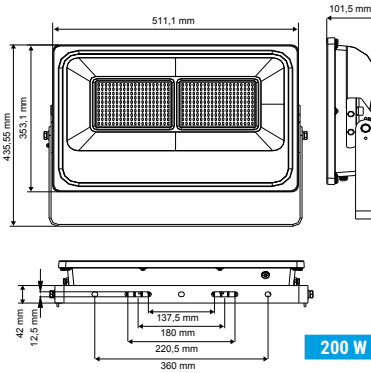

RÉFÉRENCE	DÉSIGNATION	COLORIS	PUISSANCE	T° COULEUR	LUMENS	DIMENSIONS	PRIX
004720	TORNADO 2	Noir	80 W	4 000 K	9 400 lm	372,1 x 83,5 x 256 mm	284,00 €
005037	TORNADO 2	Noir	100 W	4 000 K	12 700 lm	372,1 x 83,5 x 256 mm	381,00 €
005029	TORNADO 2	Noir	150 W	4 000 K	17 700 lm	426,7 x 77 x 325,7 mm	545,00 €
005030	TORNADO 2	Noir	200 W	4 000 K	24 500 lm	511 x 101,5 x 353 mm	735,00 €