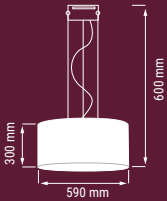

KURBA S

Suspension décorative en tissu avec diffuseur (aspect verre sablé).