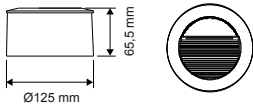

RÉFÉRENCE	DÉSIGNATION	COLORIS	PUISSANCE	T° COULEUR	LUMENS	DIMENSIONS	PRIX
005019	BUBBLE ENC LED	Gris anthracite	1,2 W	3 000 K	70 lm	Ø125 x 65,5 mm	33,00 €

CUBIK

Encastré LED carré gris anthracite en aluminium. Livré avec boîtier d'encastrement. Alimentation incluse.