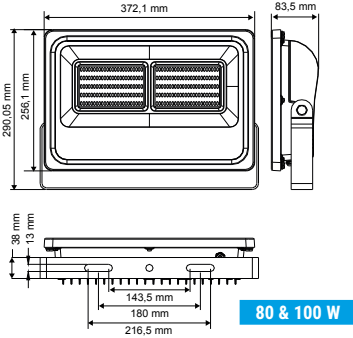

TORNADO 2 gamme professionnelle

Gamme de projecteurs professionnels de forte puissance équipés d'alimentation de la marque MEANWELL et de Led LUMILED garantissant une durée de vie de 50000 heures. Le corps est en aluminium et équipé d'un verre trempé. 15% à 20% de flux en plus par rapport à la plupart des produits du marché.

Tous nos projecteurs en forte puissance sont équipés d'alimentations Meanwell, marque mondialement connue dans la transformation du courant et de la tension.