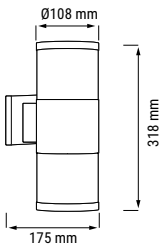

PHARO DOUBLE

Applique décorative étanche en aluminium et verre.

RÉFÉRENCE	DÉSIGNATION	COLORIS	LAMPE(S) PRÉCONISÉE(S)	DIMENSIONS	PRIX
002285	PHARO D APP EXT 2XE27	Gris anthracite	2 lampes E27 max. 100 W	Ø108 x 318 x 175 mm	85,00 €