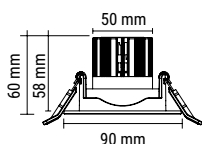

Adaptez votre ambiance !