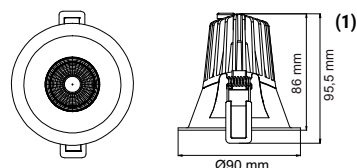

STORM BASSE LUMINANCE

Spot LED basse luminosité. Avec un UGR <19, ce spot assurera l'équilibre de la luminosité pour éviter les éblouissements et vous procurera un confort visuel. Disponible en 3000K et 4000K.

TRIAC DIMMER

(1) Alimentation déportée incluse

RÉFÉRENCE	DÉSIGNATION	FORME ET COLORIS	PUISSANCE	T° COULEUR	LUMENS	DIMENSIONS	PRIX
004817	STORM BASSE LUMINANCE	Rond - Blanc	8 W	3 000 K	650 lm	Ø90 x 95,5 mm	52,00 €
004818	STORM BASSE LUMINANCE	Rond - Blanc	8 W	4 000 K	700 lm	Ø90 x 95,5 mm	52,00 €

STORM ASY

Spot LED asymétrique. Ce spot avec un UGR<19 vous permettra d'éclairer et de mettre en valeur des surfaces verticales telles que des tableaux ou des murs. Disponible en 3000K et 4000K.

TRIAC DIMMER

(1) Alimentation déportée incluse

RÉFÉRENCE	DÉSIGNATION	FORME ET COLORIS	PUISSANCE	T° COULEUR	LUMENS	DIMENSIONS	PRIX
004819	STORM ASYMETRIQUE	Rond - Blanc	8 W	3 000 K	650 lm	Ø95 x 87 mm	48,00 €
004820	STORM ASYMETRIQUE	Rond - Blanc	8 W	4 000 K	700 lm	Ø95 x 87 mm	48,00 €