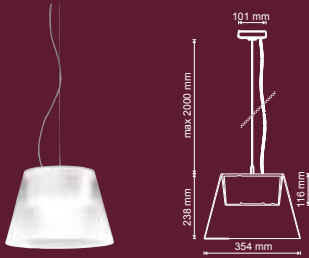

36

37

38

39

40

40

TISY

Suspension équipée d'une LED COB. Éclairage homogène et unidirectionnel. Diffuseur transparent en polycarbonate, patère en aluminium, câble de suspension en acier (longueur 2m réglable)