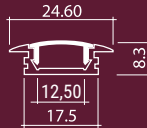

LINE 2 encastré

Pour montage en encastré.

RÉFÉRENCE	PRIX
004690	51,00 €