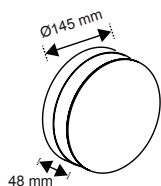

RÉFÉRENCE	DÉSIGNATION	COLORIS	PUISSANCE	T° COULEUR	LUMENS	DIMENSIONS	PRIX
004899	SCREEN R	RAL7016	9,6 W	3 000 K	250 lm	Ø145 x 48 mm	80,00 €

SCREEN S

Applique décorative carré extérieure LED.
Corps en fonte d'aluminium, diffuseur en polycarbonate.