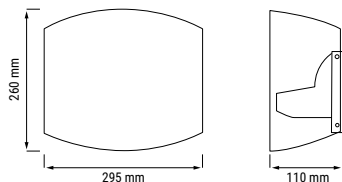

BOMBAY

Applique architecturale et décorative en verre opale.