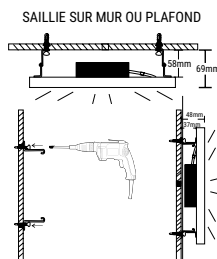

À commander séparément :
Set d'équerres : réf. 003565