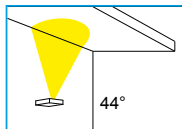

Tête lumineuse indirecte