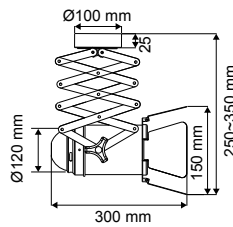

TOMI P

Projecteur LED sur patère, équipé d'une LED COB.
Corps en aluminium.

RÉFÉRENCE	DÉSIGNATION	FORME ET COLORIS	PUISSANCE	T° COULEUR	LUMENS	DIMENSIONS	PRIX
004843	TOMI PATERE PROJECTEUR - 26°	Blanc	26 W	3 000 K	3 100 lm	Ø67 x 249 mm	166,50 €
004844	TOMI PATERE PROJECTEUR - 26°	Blanc	26 W	4 000 K	3 200 lm	Ø67 x 249 mm	166,50 €
004845	TOMI PATERE PROJECTEUR - 26°	Noir	26 W	3 000 K	3 100 lm	Ø67 x 249 mm	166,50 €
004846	TOMI PATERE PROJECTEUR - 26°	Noir	26 W	4 000 K	3 200 lm	Ø67 x 249 mm	166,50 €
004992	TOMI PATERE PROJECTEUR - 45°	Blanc	26 W	3 000 K	3 100 lm	Ø67 x 249 mm	177,00 €
004993	TOMI PATERE PROJECTEUR - 45°	Blanc	26 W	4 000 K	3 200 lm	Ø67 x 249 mm	177,00 €
004994	TOMI PATERE PROJECTEUR - 45°	Noir	26 W	3 000 K	3 100 lm	Ø67 x 249 mm	177,00 €
004995	TOMI PATERE PROJECTEUR - 45°	Noir	26 W	4 000 K	3 200 lm	Ø67 x 249 mm	177,00 €

SHOW P

Projecteur scénique LED sur patère en aluminium.

9W

30W

RÉFÉRENCE	DÉSIGNATION	FORME ET COLORIS	PUISSANCE	T° COULEUR	LUMENS	DIMENSIONS	PRIX
004972	SHOW PATERE -38°	Noir	9 W	3 000 K	800 lm	Ø70 x 230 mm	99,00 €
004973	SHOW PATERE -38°	Noir	9 W	4 000 K	800 lm	Ø70 x 230 mm	99,00 €
004974	SHOW PATERE -38°	Noir	30 W	3 000 K	2 850 lm	Ø120 x 300 mm	167,00 €
004975	SHOW PATERE -38°	Noir	30 W	4 000 K	2 850 lm	Ø120 x 300 mm	167,00 €