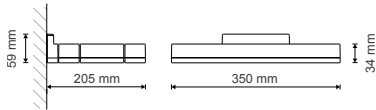

TAVOLA

Applique LED en aluminium, diffuseur en polycarbonate opale avec spectre à diffusion large.

RÉFÉRENCE	DÉSIGNATION	COLORIS	T° COULEUR	LUMENS	DIMENSIONS	PRIX
004743	TAVOLA APPLIQUE	Blanc	3 000 K	2131 lm	350 x 205 x 34 mm	349,50 €
004744	TAVOLA APPLIQUE	Gris	3 000 K	2131 lm	350 x 205 x 34 mm	349,50 €