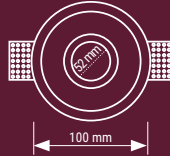

DIAMOND

Gesso byTrajectoire
BELGIUM | PLASTER DESIGN
A Sonepar Company

Encastré décoratif en plâtre.

RÉFÉRENCE	DÉSIGNATION	COLORIS	DIMENSIONS	LAMPE(S) PRÉCONISÉE(S)	PRIX
005233	DIAMOND ENCASTRÉ	Blanc	135 x 106 mm	1 lampe GU10 max 35W	48,00 €* *Remise C sur tarif

Gesso byTrajectoire
BELGIUM | PLASTER DESIGN
A Sonepar Company

UNE OFFRE EXCLUSIVE
100% Sonepar France

100%
plâtre