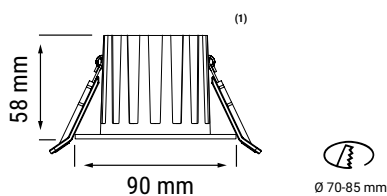

Connecteur rapide avec repiquage