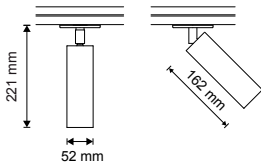

MODA

Projecteur LED pour rail 3 allumages, équipé d'une LED COB et d'un réflecteur doré pour un plus grand confort visuel. Corps en aluminium.

RÉFÉRENCE	DÉSIGNATION	COLORIS	T° COULEUR	LUMENS	IRC	DIMENSIONS	PRIX
004976	MODA PROJ 3ALL COL DORÉE	Blanc et doré	3 000 K	1 050 lm	90	Ø 52 x 221 mm	197,00 €
004977	MODA PROJ 3ALL COL DORÉE	Noir et doré	3 000 K	1 050 lm	90	Ø 52 x 221 mm	197,00 €
004978	MODA PROJ 3ALL COL DORÉE	Blanc et doré	4 000 K	1 258 lm	85	Ø 52 x 221 mm	197,00 €
004979	MODA PROJ 3ALL COL DORÉE	Noir et doré	4 000 K	1 258 lm	85	Ø 52 x 221 mm	197,00 €