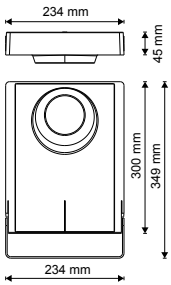

RÉFÉRENCE	DÉSIGNATION		COLORIS	PUISSANCE	ANGLE ÉCLAIREMENT	T° COULEUR	LUMENS	DIMENSIONS	PRIX
004996	FACE MAXI PROJ	☒	Noir	75 W	40°	3 000 K	8 855 lm	349 x 234 x 61 mm	468,00 €
004997	FACE MAXI PROJ	☒	Argent	75 W	40°	3 000 K	8 855 lm	349 x 234 x 61 mm	468,00 €
004998	FACE MAXI PROJ	☒	Noir	75 W	25°	3 000 K	8 855 lm	349 x 234 x 61 mm	485,00 €
004999	FACE MAXI PROJ	☒	Argent	75 W	25°	3 000 K	8 855 lm	349 x 234 x 61 mm	485,00 €
004858	FACE PATERE PROJ	☒	Noir	26 W	38°	3 000 K	3 350 lm	279 x 155 x 60 mm	332,00 €
004869	FACE PATERE PROJ	☒	Argent	26 W	38°	3 000 K	3 350 lm	279 x 155 x 60 mm	332,00 €
005000	FACE PATERE PROJ	☒	Noir	26 W	20°	3 000 K	3 350 lm	279 x 155 x 60 mm	349,00 €
005001	FACE PATERE PROJ	☒	Argent	26 W	20°	3 000 K	3 350 lm	279 x 155 x 60 mm	349,00 €
004871	FACE PROJ	☒	Noir	19 W	38°	3 000 K	1 780 lm	161 x 155 x 60 mm	228,00 €
004872	FACE PROJ	☒	Argent	19 W	38°	3 000 K	1 780 lm	161 x 155 x 60 mm	228,00 €
004873	FACE PROJ	☒	Rouille	19 W	38°	3 000 K	1 780 lm	161 x 155 x 60 mm	228,00 €
005002	FACE PROJ	☒	Noir	19 W	20°	3 000 K	1 780 lm	161 x 155 x 60 mm	245,00 €
005003	FACE PROJ	☒	Argent	19 W	20°	3 000 K	1 780 lm	161 x 155 x 60 mm	245,00 €
005004	FACE PROJ	☒	Rouille	19 W	20°	3 000 K	1 780 lm	161 x 155 x 60 mm	245,00 €