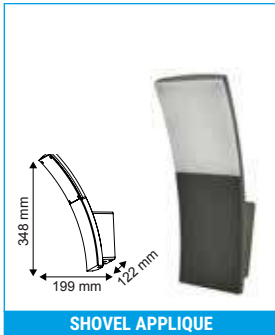

SHOVEL

Éclairage décoratif extérieur LED design incurvé. Corps en fonte d'aluminium et diffuseur en polycarbonate.