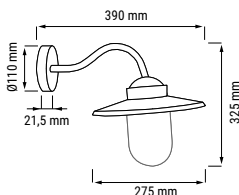

CLASSIC

Luminaire d'éclairage résidentiel en aluminium.

RÉFÉRENCE	DÉSIGNATION	COLORIS	LAMPE(S) PRÉCONISÉE(S)	DIMENSIONS	PRIX
002313	CLASSIC LANT 1XE27	Rouille	1 lampe E27 max. 60 W	390 x 325 mm	83,00 €