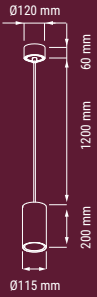

LYA

Suspension décorative LED en aluminium.

réf. 003971
réf. 003972
réf. 003973
réf. 004682