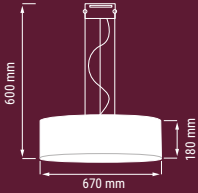

KURBA FLAT

Suspension décorative en tissu avec diffuseur (aspect verre sablé).