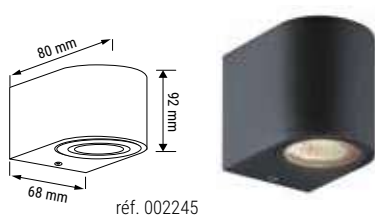

BLOCK

Applique décorative étanche en aluminium. Éclairage direct ou direct / indirect.

GU10 MAX 35W

réf. 002245