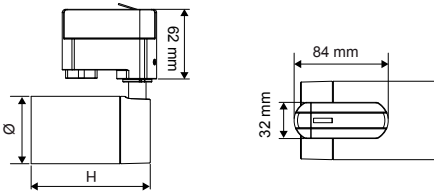

RAFALE 2 sur rail

Projecteur LED orientable pour rail 3 allumages. Avec un IRC>90 et ses différents accessoires, la gamme RAFALE est idéale pour l'éclairage d'accentuation.

La finition du produit et sa qualité optique mettront en valeur son environnement.

Corps en aluminium.

Compatible avec ZUMTOBEL, STAFF, EUTRAC, GLOBAL, NUCCO, NORDIC, IVELA, IGUZZINI, HOFFMEISTER, SLV, LIVAL

RÉFÉRENCE	DÉSIGNATION	PUISSANCE	COLORIS	T° COULEUR	LUMENS	DIMENSIONS	PRIX
004940	RAFALE 2	8 W	Noir	4 000 K	600 lm	Ø60 x H106 mm	71,00 €
004941	RAFALE 2	8 W	Blanc	4 000 K	600 lm	Ø60 x H106 mm	71,00 €
004942	RAFALE 2	14 W	Noir	4 000 K	1 300 lm	Ø70 x H122 mm	98,00 €
004943	RAFALE 2	14 W	Blanc	4 000 K	1 300 lm	Ø70 x H122 mm	98,00 €
004944	RAFALE 2	22 W	Noir	4 000 K	2 000 lm	Ø85 x H154,5 mm	126,00 €
004945	RAFALE 2	22 W	Blanc	4 000 K	2 000 lm	Ø85 x H154,5 mm	126,00 €
004946	RAFALE 2	40 W	Noir	4 000 K	4 300 lm	Ø100 x H188,3 mm	238,00 €
004947	RAFALE 2	40 W	Blanc	4 000 K	4 300 lm	Ø100 x H188,3 mm	238,00 €

ACCESSOIRES RAFALE 2

RÉFÉRENCE	DÉSIGNATION	COLORIS	PRIX
004936	COLLERETTE TUBULAIRE 20° POUR RAFALE 8W	Blanc	18,00 €
004937	COLLERETTE TUBULAIRE 20° POUR RAFALE 8W	Noir	18,00 €
004950	COLLERETTE TUBULAIRE 20° POUR RAFALE 14W	Blanc	18,00 €
004951	COLLERETTE TUBULAIRE 20° POUR RAFALE 14W	Noir	18,00 €
004952	COLLERETTE TUBULAIRE 20° POUR RAFALE 22W	Blanc	19,00 €
004953	COLLERETTE TUBULAIRE 20° POUR RAFALE 22W	Noir	19,00 €
004954	COLLERETTE TUBULAIRE 20° POUR RAFALE 40W	Blanc	19,00 €
004955	COLLERETTE TUBULAIRE 20° POUR RAFALE 40W	Noir	19,00 €
004938	COLLERETTE NID D'ABEILLE POUR RAFALE 8W	Blanc	18,00 €
004939	COLLERETTE NID D'ABEILLE POUR RAFALE 8W	Noir	18,00 €
004958	COLLERETTE NID D'ABEILLE POUR RAFALE 14W	Blanc	18,00 €
004959	COLLERETTE NID D'ABEILLE POUR RAFALE 14W	Noir	18,00 €
004960	COLLERETTE NID D'ABEILLE POUR RAFALE 22W	Blanc	19,00 €
004961	COLLERETTE NID D'ABEILLE POUR RAFALE 22W	Noir	19,00 €
004962	COLLERETTE NID D'ABEILLE POUR RAFALE 40W	Blanc	19,00 €
004963	COLLERETTE NID D'ABEILLE POUR RAFALE 40W	Noir	19,00 €

Toutes nos collerettes sont en aluminium.