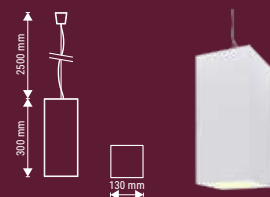

RÉFÉRENCE	DÉSIGNATION	COLORIS	PUISSANCE	T° COULEUR	LUMENS	DIMENSIONS	PRIX
004774	MIO SUSP RECTANGULAIRE	Blanc	10 W	2700 K	600 lm	300 x 130 x 130 mm	271,00 €* <i>*Remise C sur tarif</i>