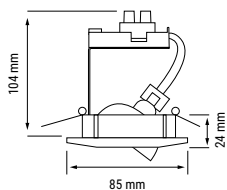

KEVIN 2

Encastré orientable rond en aluminium.

COMPATIBLE GU5,3 / GU10

Blanc
004551

Noir
004552