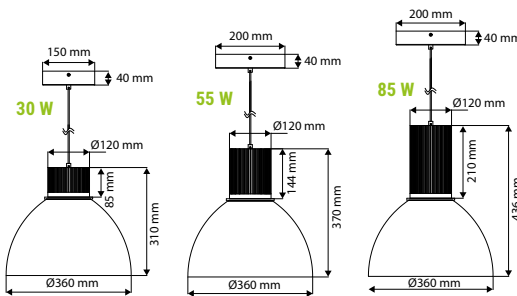

Réflecteur ALU

Réflecteur PMMA

RÉFÉRENCE	DÉSIGNATION	COLORIS	PUISSANCE	T° COULEUR	LUMENS	DIMENSIONS	PRIX
004758	ITYS LED 2	Aluminium	30 W	4 000 K	3 500 lm	Ø360 x 310 mm	249,00 €
004759	ITYS LED 2	Aluminium	55 W	4 000 K	6 800 lm	Ø360 x 370 mm	299,00 €
004760	ITYS LED 2	Aluminium	85 W	4 000 K	8 900 lm	Ø360 x 436 mm	362,00 €

ACCESSOIRES ITYS LED 2

RÉFÉRENCE	DÉSIGNATION	COLORIS	PRIX
004761	REFLECTEUR ALU POUR ITYS LED 2	Aluminium	50,00 €
004762	REFLECTEUR PMMA POUR ITYS LED 2	Opale	50,00 €