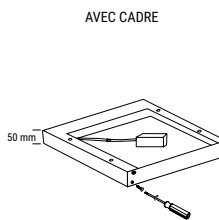

À commander séparément :
Cadre saillie 300 x 300 : réf. 003563
Cadre saillie 600 x 600 : réf. 003509