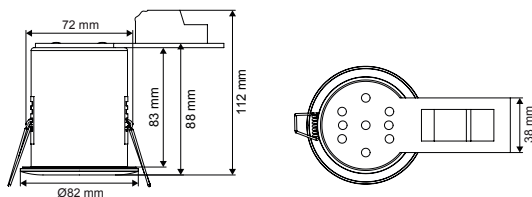

BBC **RECOURVABLE** **LIVRÉ SANS LAMPE**

RÉFÉRENCE	DÉSIGNATION	COLORIS	LAMPE(S) PRÉCONISÉE(S)	DIMENSIONS	PRIX
004812	SPOT BBC POUR LAMPE GU10	Blanc	1 lampe GU10 max. 50W	Ø82 x 112 mm	16,00 €
005215	SPOT BBC POUR LAMPE GU10	Alu brossé	1 lampe GU10 max. 50W	Ø82 x 112 mm	17,50 €