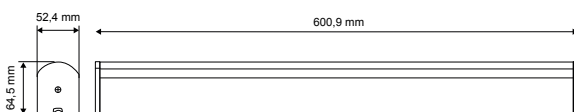

© George Mayer

IRON

Réglable de salle de bain avec interrupteur en deux finitions : blanc ou chrome.

CHOISISSEZ LA COULEUR SUR VOTRE CHANTIER ! 2 FINITIONS INCLUSES !

RÉFÉRENCE	DÉSIGNATION	COLORIS	PUISSANCE	T° COULEUR	LUMENS	DIMENSIONS	PRIX
004805	IRON REGL DECO	Blanc + Chrome*	15 W	4 000 K	1 500 lm	600 x 64,5 mm	50,00 €