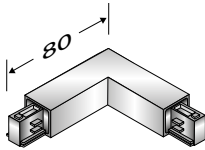

230901	Blanc	24,00 €
230910	Noir	24,00 €

Couvercle 1 m

231601	Blanc	4,00 €
231610	Noir	4,00 €

Jonction en L intérieure gauche

Avec possibilité d'alimentation.

231001	Blanc	24,00 €
231010	Noir	24,00 €

Kit de suspension 2 m