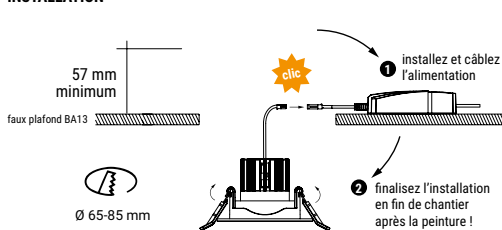

INSTALLATION