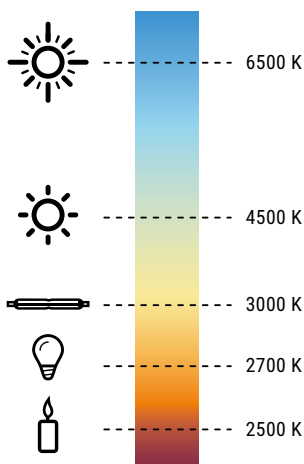

Exemple : L80 / B30 à 40 000 h signifie qu'à 40 000 h, 70% (B30) des LED présentent un flux égal à 80 % du flux initial (L80).

Facteur de puissance

Le facteur de puissance caractérise le déphasage entre le courant et la tension. Plus le facteur de puissance se rapproche de 1, meilleur est le comportement du luminaire sur le réseau électrique.

$$P = U \times I \times \cos \varphi$$

Exemple : Un luminaire possédant une puissance de 20 W avec un $\cos \varphi$ de 0,5, le réseau EDF devra fournir une intensité 2 fois plus élevée pour maintenir la puissance du luminaire !

Rendement d'un luminaire et classe photométrique

La distribution du flux lumineux émis par un luminaire (flux utile) est composée de deux parties. La première est celle émise vers le sol (partie directe) et la deuxième est la partie du flux orienté vers le plafond (partie indirecte). Chaque partie est composée d'un chiffre, qui correspond au rendement du flux de l'appareil d'éclairage et d'une lettre qui caractérise la classe du flux selon la norme NF C 71-121.

$$\text{Rendement} = \text{Flux utile} / \text{flux émis par la source}$$

Température de couleur

La température de couleur (T° en Kelvin) définit la gamme de couleurs que produit la lampe :

Depuis les teintes chaudes de 2700 à 3000 K jusqu'aux teintes neutres (4000/4500 K) et les teintes froides jusqu'à 6500 K. Son choix se fera en fonction de l'ambiance que l'on veut créer.

Pyramide des températures de couleur (°K)

Éblouissement (valeur UGR)

En éclairage intérieur, l'éblouissement d'inconfort est évalué par le calcul du taux d'éblouissement UGR (Unified Glare Rating). La méthode de calcul de l'UGR est définie par la publication CEI 117 sur une échelle de 10 (éblouissement négligeable) à 30 (éblouissement intolérable).

Efficacité lumineuse du luminaire

Le coefficient d'efficacité lumineuse s'exprime en lumens par watt (lm/W).

Coefficient d'efficacité lumineuse = Flux lumineux utile fourni par le luminaire / puissance élec. totale consommée

IRC (Indice de rendu des couleurs)

L'indice de rendu des couleurs (IRC ou Ra) est la capacité d'une lampe à restituer correctement les couleurs présentes dans l'environnement. L'IRC est compris entre 0 et 100, 100 étant l'IRC de la lumière naturelle qui restitue toutes les nuances de couleur et 0 étant l'absence de couleur reconnaissable.

Une différence de 5 points sera perceptible pour l'œil humain. On définit des classes d'IRC en fonction de la plage d'IRC.

Plage d'IRC	Perception des couleurs
IRC < 25	Faible
25 < IRC < 65	Moyenne
65 < IRC < 90	Bonne
90 < IRC	Élevée

NORMES, RECOMMANDATIONS ET DÉCRETS

IK - Indice de protection contre les chocs mécaniques

Degré	IK01	IK02	IK03	IK04	IK05	IK06	IK07	IK08	IK09	IK10
Énergie de choc (Joule)	0,14	0,20	0,35	0,50	0,70	1	2	5	10	20

Protection contre les chocs électriques

Classe I
Luminaires à isolation principale qui comportent des dispositifs reliant l'ensemble de ses parties mécaniques accessibles au conducteur de protection.

Classe II
Luminaires dont les parties accessibles sont séparées des parties actives par double isolation ou isolation renforcée.

Classe III
Luminaires alimentés sous une très basse tension de sécurité (T.B.T.S) qui n'excède pas 50 V (valeur efficace en courant alternatif).