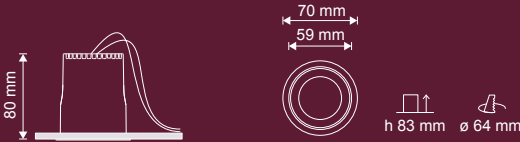

LOUXOR

Mini downlight rond fixe, avec réflecteur doré. Ce produit est équipé d'une LED COB, son réflecteur doré assure un haut confort visuel. Idéal pour le résidentiel et les salles d'exposition.

RÉFÉRENCE	DÉSIGNATION	FORME ET COLORIS	T° COULEUR	DIMENSIONS	PRIX
005031	LOUXOR ENC COL REFLECTEUR DORÉ	Rond - Blanc	3 000 K	Ø70 mm	118,00 €

ACCESSOIRES LOUXOR

RÉFÉRENCE	DÉSIGNATION	POUISSANCE	LUMENS	PRIX
005032	ALIM POUR LOUXOR 6W	6 W	458 lm	28,00 €
005033	ALIM POUR LOUXOR 9W	9 W	617 lm	28,00 €

MODA

Spot LED. Corps en aluminium, optique anti éblouissement.