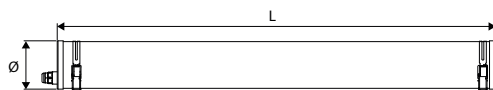

IP 66 Diametre 100