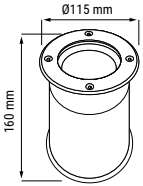

KAHIT 2

Encastré de sol rond en aluminium, collerette ronde en inox 316L.
Livré avec boîtier d'encastrement, câblé 30 cm H05SS-F 3 x 1,5 mm².

RÉFÉRENCE	DÉSIGNATION	LAMPE(S) PRÉCONISÉE(S)	DIMENSIONS	PRIX
002203	KAHIT 2 ENC SOL	1 lampe GU10 35 W	Ø115 x 160 mm	76,00 €