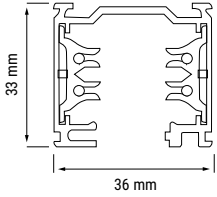

T-RAIL

Rail électrique 3 allumages en aluminium, conducteurs en cuivre section 4 mm^2 , 230V 16A. Disponible en blanc ou noir de 1 à 3 m.