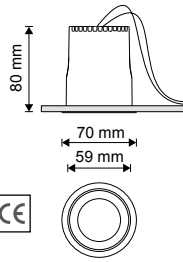

LOUXOR

Mini downlight rond fixe, avec réflecteur doré.
Ce produit est équipé d'une LED COB, son réflecteur doré assure un haut confort visuel.
Idéal pour le résidentiel et les salles d'exposition.