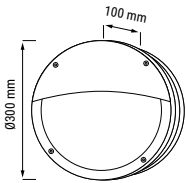

EGG 3

Hublot décoratif étanche en aluminium et polycarbonate avec visière.

RÉFÉRENCE	DÉSIGNATION	COLORIS	LAMPE(S) PRÉCONISÉE(S)	DIMENSIONS	PRIX
002298	EGG3 HUB 2XE27	Gris anthracite	2 lampes E27 max. 42 W	Ø300 x 100 mm	90,00 €