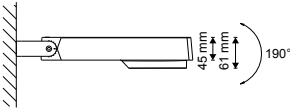

RÉFÉRENCE	DÉSIGNATION		COLORIS	PUISSANCE	ANGLE ÉCLAIREMENT	T° COULEUR	LUMENS	DIMENSIONS	PRIX
004996	FACE MAXI PROJ	☒	Noir	75 W	40°	3 000 K	8 855 lm	349 x 234 x 61 mm	468,00 €
004997	FACE MAXI PROJ	☒	Argent	75 W	40°	3 000 K	8 855 lm	349 x 234 x 61 mm	468,00 €
004998	FACE MAXI PROJ	☒	Noir	75 W	25°	3 000 K	8 855 lm	349 x 234 x 61 mm	485,00 €
004999	FACE MAXI PROJ	☒	Argent	75 W	25°	3 000 K	8 855 lm	349 x 234 x 61 mm	485,00 €
004858	FACE PATERE PROJ	☒	Noir	26 W	38°	3 000 K	3 350 lm	279 x 155 x 60 mm	332,00 €
004869	FACE PATERE PROJ	☒	Argent	26 W	38°	3 000 K	3 350 lm	279 x 155 x 60 mm	332,00 €
005000	FACE PATERE PROJ	☒	Noir	26 W	20°	3 000 K	3 350 lm	279 x 155 x 60 mm	349,00 €
005001	FACE PATERE PROJ	☒	Argent	26 W	20°	3 000 K	3 350 lm	279 x 155 x 60 mm	349,00 €
004871	FACE PROJ	☒	Noir	19 W	38°	3 000 K	1 780 lm	161 x 155 x 60 mm	228,00 €
004872	FACE PROJ	☒	Argent	19 W	38°	3 000 K	1 780 lm	161 x 155 x 60 mm	228,00 €
004873	FACE PROJ	☒	Rouille	19 W	38°	3 000 K	1 780 lm	161 x 155 x 60 mm	228,00 €
005002	FACE PROJ	☒	Noir	19 W	20°	3 000 K	1 780 lm	161 x 155 x 60 mm	245,00 €
005003	FACE PROJ	☒	Argent	19 W	20°	3 000 K	1 780 lm	161 x 155 x 60 mm	245,00 €
005004	FACE PROJ	☒	Rouille	19 W	20°	3 000 K	1 780 lm	161 x 155 x 60 mm	245,00 €