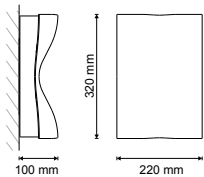

ERGON

Applique extérieure équipée d'une LED COB. Design innovant et géométrique, produit idéal pour les espaces résidentiels, terrasses, zones de passage. Corps en aluminium traité contre l'oxydation, fermeture en verre trempé.