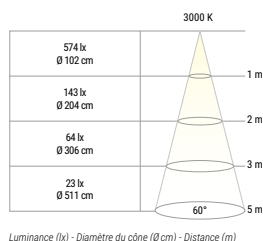

DISTRIBUTION LUMINEUSE