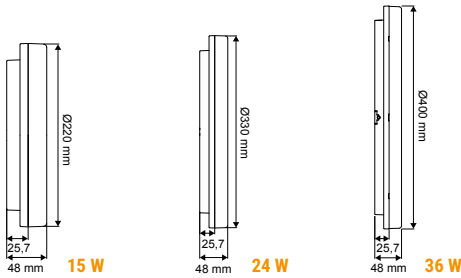

ROUND

Hublot LED rond design sans bordure.
Idéal pour le résidentiel et les collectivités.

RÉFÉRENCE	DÉSIGNATION	COLORIS	PUISSANCE	T° COULEUR	LUMENS	DIMENSIONS	PRIX
004794	ROUND HUBL ROND	Blanc	15 W	3 000 K	1 200 lm	Ø220 x 48 mm	42,00 €
004795	ROUND HUBL ROND	Blanc	15 W	4 000 K	1 250 lm	Ø220 x 48 mm	42,00 €
004796	ROUND HUBL ROND	Blanc	24 W	3 000 K	2 000 lm	Ø330 x 48 mm	72,00 €
004797	ROUND HUBL ROND	Blanc	24 W	4 000 K	2 050 lm	Ø330 x 48 mm	72,00 €
004798	ROUND HUBL ROND	Blanc	36 W	4 000 K	3 250 lm	Ø400 x 48 mm	112,00 €