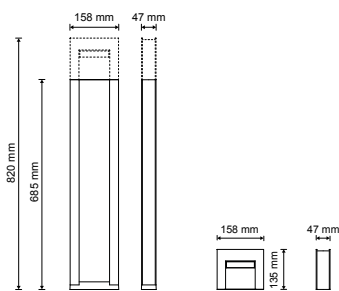

SEDIA B

Borne extérieure équipée d'une LED COB au design épuré, idéale pour les espaces résidentiels. Corps en aluminium vernis, diffuseur en polycarbonate. Ce produit est composé de deux parties : un corps de borne et une tête lumineuse.