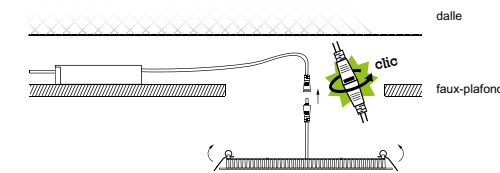

INSTALLATION