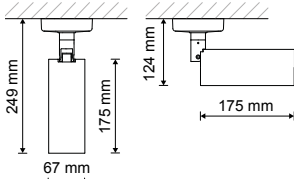

Toutes nos collerettes sont en aluminium.

TOMI P

Projecteur LED sur patère, équipé d'une LED COB.
Corps en aluminium.

RÉFÉRENCE	DÉSIGNATION	FORME ET COLORIS	PUISSANCE	T° COULEUR	LUMENS	DIMENSIONS	PRIX
004843	TOMI PATERE PROJECTEUR - 26°	Blanc	26 W	3 000 K	3 100 lm	Ø67 x 249 mm	166,50 €
004844	TOMI PATERE PROJECTEUR - 26°	Blanc	26 W	4 000 K	3 200 lm	Ø67 x 249 mm	166,50 €
004845	TOMI PATERE PROJECTEUR - 26°	Noir	26 W	3 000 K	3 100 lm	Ø67 x 249 mm	166,50 €
004846	TOMI PATERE PROJECTEUR - 26°	Noir	26 W	4 000 K	3 200 lm	Ø67 x 249 mm	166,50 €
004992	TOMI PATERE PROJECTEUR - 45°	Blanc	26 W	3 000 K	3 100 lm	Ø67 x 249 mm	177,00 €
004993	TOMI PATERE PROJECTEUR - 45°	Blanc	26 W	4 000 K	3 200 lm	Ø67 x 249 mm	177,00 €
004994	TOMI PATERE PROJECTEUR - 45°	Noir	26 W	3 000 K	3 100 lm	Ø67 x 249 mm	177,00 €
004995	TOMI PATERE PROJECTEUR - 45°	Noir	26 W	4 000 K	3 200 lm	Ø67 x 249 mm	177,00 €