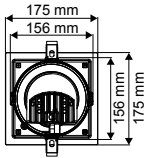

004984 - 004985