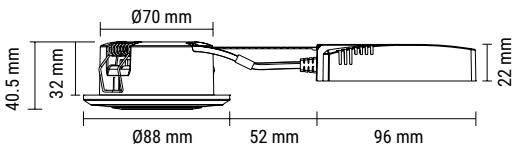

DIMENSIONS