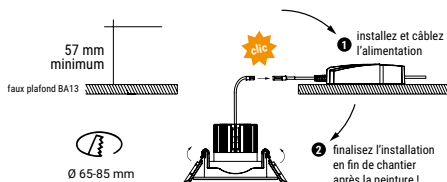

Adaptez votre ambiance !