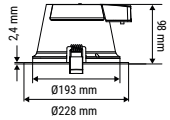

HURRICANE CCT 004738
ÉQUIVALENT 2 X 26 W FLUO

150 x 165