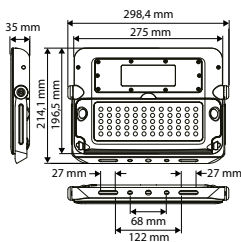

RÉFÉRENCE	DÉSIGNATION	COLORIS	T° COULEUR	LUMENS	DIMENSIONS	PRIX
005007	ORION PROJ AUTONOME*	Noir	3 000 K	1 080 lm	300 x 215 x 35 mm	140,00 €

* Angle d'orientation : 360° pour l'étrier et 135 pour le panel éclairant