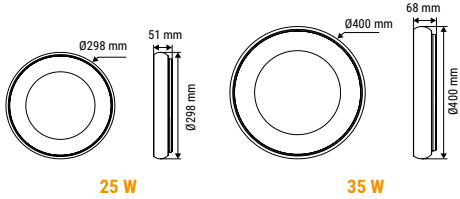

HALO

Hublot LED au design fonctionnel et épuré. Ce produit peut également être installé en suspension. Pour cela, rajouter les filins prévus à cet effet.

RÉFÉRENCE	DÉSIGNATION	COLORIS	PUISSANCE	T° COULEUR	LUMENS	DIMENSIONS	PRIX
004753	HALO PLAF/SUSP	Blanc et opale	25 W	3 000 K	1900 lm	Ø298 x 51 mm	111,00 €
004754	HALO PLAF/SUSP	Noir et opale	25 W	3 000 K	1900 lm	Ø298 x 51 mm	111,00 €
004755	HALO PLAF/SUSP	Blanc et opale	35 W	3 000 K	3050 lm	Ø400 x 68 mm	183,00 €
004756	HALO PLAF/SUSP	Noir et opale	35 W	3 000 K	3050 lm	Ø400 x 68 mm	183,00 €
004934	HALO PLAF/SUSP	Blanc et opale	35 W	4 000 K	3100 lm	Ø400 x 68 mm	183,00 €
004935	HALO PLAF/SUSP	Noir et opale	35 W	4 000 K	3100 lm	Ø400 x 68 mm	183,00 €

ACCESSOIRES HALO

RÉFÉRENCE	DÉSIGNATION	LONGUEUR	PRIX
004757	KIT DE SUSPENSION POUR HALO BLANC	2000	28,00 €
004874	KIT DE SUSPENSION POUR HALO NOIR	2000	28,00 €

BILLY

Hublot LED avec changement de température de couleur et trois finitions : les collerettes blanches, noires ou chromées sont incluses. Choisissez votre température de couleur à l'installation.

CHOISISSEZ VOTRE FINITION ET LA TEMPÉRATURE DE COULEUR SUR LE CHANTIER ! TOUT EST INCLUS !