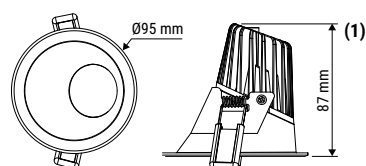

(1) Alimentation déportée incluse

RÉFÉRENCE	DÉSIGNATION	FORME ET COLORIS	PUISSANCE	T° COULEUR	LUMENS	DIMENSIONS	PRIX
004819	STORM ASYMETRIQUE	Rond - Blanc	8 W	3 000 K	650 lm	Ø95 x 87 mm	48,00 €
004820	STORM ASYMETRIQUE	Rond - Blanc	8 W	4 000 K	700 lm	Ø95 x 87 mm	48,00 €