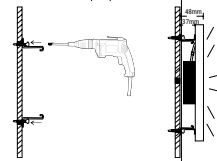

À commander séparément :
Set d'équerres : réf. 003565