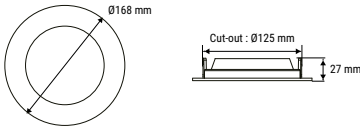

CAMUS ECO 12 W
ÉQUIVALENT 1 X 26 W FLUO