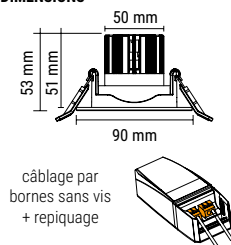

DIMENSIONS