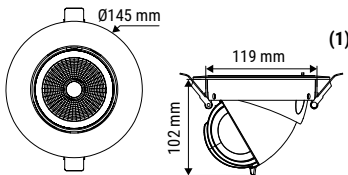

⁽¹⁾ Alimentation déportée incluse

RÉFÉRENCE	DÉSIGNATION	FORME ET COLORIS	PUISSANCE	T° COULEUR	LUMENS	DIMENSIONS	PRIX
004814	STORM THOR ROTATIF 360°	Rond - Blanc	15 W	3 000 K	1 150 lm	Ø145 x 102 mm	88,00 €
004815	STORM THOR ROTATIF 360°	Rond - Blanc	15 W	4 000 K	1 290 lm	Ø145 x 102 mm	88,00 €

Variateurs testés : Schneider (Odace S530-515) - Legrand (Mozaic 048870, Niloé 048871, Neptune 091306) - Yokis (MTV500E)