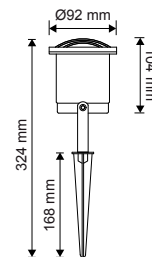

RÉFÉRENCE	DÉSIGNATION	COLORIS	LAMPE(S) PRÉCONISÉE(S)	DIMENSIONS	PRIX
005013	IGOR 2 PROJ GU10	Noir	1 lampe GU10 max. 35W	Ø92 x 324 mm	35,00 €

ACCESSOIRES IGOR 2

RÉFÉRENCE	DÉSIGNATION	PRIX
005014	COLLERETTE NOIRE A GRILLE POUR IGOR 2	11,00 €
005015	COLLERETTE NOIRE A VISIERE POUR IGOR 2	11,00 €