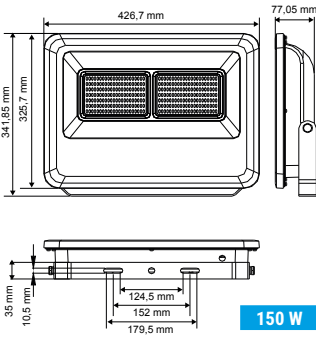

RÉFÉRENCE	DÉSIGNATION	COLORIS	PUISSANCE	T° COULEUR	LUMENS	DIMENSIONS	PRIX
004720	TORNADO 2	Noir	80 W	4 000 K	9 400 lm	372,1 x 83,5 x 256 mm	284,00 €
005037	TORNADO 2	Noir	100 W	4 000 K	12 700 lm	372,1 x 83,5 x 256 mm	381,00 €
005029	TORNADO 2	Noir	150 W	4 000 K	17 700 lm	426,7 x 77 x 325,7 mm	545,00 €
005030	TORNADO 2	Noir	200 W	4 000 K	24 500 lm	511 x 101,5 x 353 mm	735,00 €