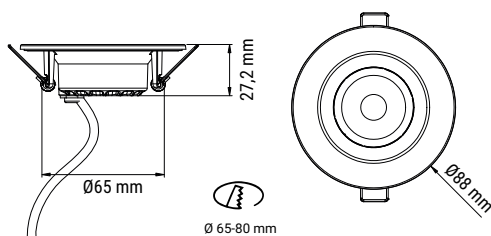

BBC READY **SPÉCIAL VOLUME 1 ET 2** **< 9 VDC**