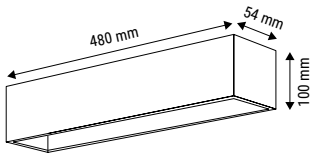

RÉFÉRENCE	DÉSIGNATION	COLORIS	PUISSANCE	T° COULEUR	LUMENS	DIMENSIONS	PRIX
004630	LEA APPL EXT LED	Noir	2 x 9 W	3 000 K	1 200 lm	480 x 100 x 54 mm	193,00 €
004629	LEA APPL EXT LED	Blanc	2 x 9 W	3 000 K	1 200 lm	480 x 100 x 54 mm	193,00 €