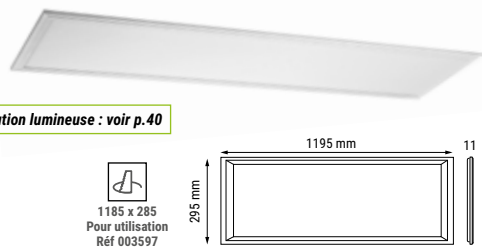

PURE LED 19

Panneau LED carré blanc de très faible épaisseur avec diffuseur prismatique permettant d'assurer un UGR < 19. Cadre aluminium, diffuseur polycarbonate.

UGR 19

Distribution lumineuse : voir p.40