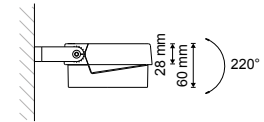

RÉFÉRENCE	DÉSIGNATION		COLORIS	PUISSANCE	ANGLE ÉCLAIREMENT	T° COULEUR	LUMENS	DIMENSIONS	PRIX
004996	FACE MAXI PROJ	☒	Noir	75 W	40°	3 000 K	8 855 lm	349 x 234 x 61 mm	468,00 €
004997	FACE MAXI PROJ	☒	Argent	75 W	40°	3 000 K	8 855 lm	349 x 234 x 61 mm	468,00 €
004998	FACE MAXI PROJ	☒	Noir	75 W	25°	3 000 K	8 855 lm	349 x 234 x 61 mm	485,00 €
004999	FACE MAXI PROJ	☒	Argent	75 W	25°	3 000 K	8 855 lm	349 x 234 x 61 mm	485,00 €
004858	FACE PATERE PROJ	☒	Noir	26 W	38°	3 000 K	3 350 lm	279 x 155 x 60 mm	332,00 €
004869	FACE PATERE PROJ	☒	Argent	26 W	38°	3 000 K	3 350 lm	279 x 155 x 60 mm	332,00 €
005000	FACE PATERE PROJ	☒	Noir	26 W	20°	3 000 K	3 350 lm	279 x 155 x 60 mm	349,00 €
005001	FACE PATERE PROJ	☒	Argent	26 W	20°	3 000 K	3 350 lm	279 x 155 x 60 mm	349,00 €
004871	FACE PROJ	☒	Noir	19 W	38°	3 000 K	1 780 lm	161 x 155 x 60 mm	228,00 €
004872	FACE PROJ	☒	Argent	19 W	38°	3 000 K	1 780 lm	161 x 155 x 60 mm	228,00 €
004873	FACE PROJ	☒	Rouille	19 W	38°	3 000 K	1 780 lm	161 x 155 x 60 mm	228,00 €
005002	FACE PROJ	☒	Noir	19 W	20°	3 000 K	1 780 lm	161 x 155 x 60 mm	245,00 €
005003	FACE PROJ	☒	Argent	19 W	20°	3 000 K	1 780 lm	161 x 155 x 60 mm	245,00 €
005004	FACE PROJ	☒	Rouille	19 W	20°	3 000 K	1 780 lm	161 x 155 x 60 mm	245,00 €