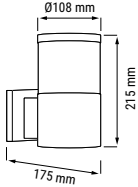

PHARO

Applique décorative étanche en aluminium et verre.

RÉFÉRENCE	DÉSIGNATION	COLORIS	LAMPE(S) PRÉCONISÉE(S)	DIMENSIONS	PRIX
002284	PHARO APPL EXT 1XE27	Gris anthracite	1 lampe E27 max. 100 W	Ø108 x 215 x 175 mm	67,00 €