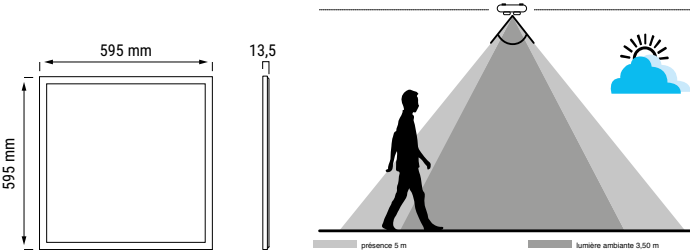

RÉFÉRENCE	DÉSIGNATION	PUISSANCE	T° COULEUR	LUMENS	DIMENSIONS	PRIX
004684	PURE SMART	38 W	4 000 K	3 800 lm	595 x 595 mm	418,00 €

ACCESSOIRE PURE SMART

RÉFÉRENCE	DÉSIGNATION	DIMENSIONS	PRIX
004686	CADRE SAILLIE PURE SMART BLANC	600 x 600 x 47 mm	85,00 €