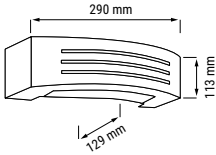

JAIL

Applique décorative étanche directe/indirecte en aluminium.