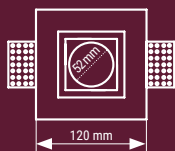

BAR

Gesso byTrajectoire
BELGIUM & PLASTER DESIGN
A Sonepar Company

Encastré décoratif en plâtre.

RÉFÉRENCE	DÉSIGNATION	COLORIS	DIMENSIONS	LAMPE(S) PRÉCONISÉE(S)	PRIX
005149	BAR ENCASTRÉ	Blanc	120 x 120 mm	1 lampe GU10 max 35W	24,00 €*

*Remise C sur tarif