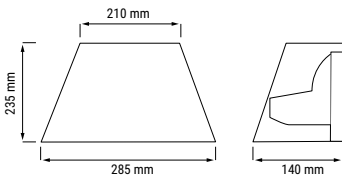

CURVAY

Applique architecturale et décorative en verre opale.

RÉFÉRENCE	DÉSIGNATION	COLORIS	LAMPE(S) PRÉCONISÉE(S)	DIMENSIONS	PRIX
415804	CURVAY APPL OPALE	Opale	1 lampe E27 max. 100 W	285 x 235 x 140 mm	82,00 €