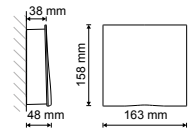

ERGON

Applique extérieure équipée d'une LED COB. Design innovant et géométrique, produit idéal pour les espaces résidentiels, terrasses, zones de passage. Corps en aluminium traité contre l'oxydation, fermeture en verre trempé.