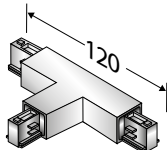

Jonction en T gauche

Avec possibilité d'alimentation.

231201	Blanc	37,00 €
231210	Noir	37,00 €