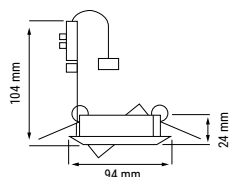

DESERT 2

Encastré orientable rond en aluminium.
Changement rapide de la lampe par
1/4 de tour sans démontage du spot.

COMPATIBLE GU5,3 / GU10