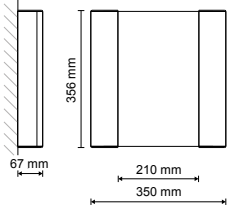

TERZO

Applique avec corps en acier vernis blanc, côtés en aluminium, diffuseur en verre sérigraphié (3 mm d'épaisseur).

RÉFÉRENCE	DÉSIGNATION	COLORIS	LAMPE(S) PRÉCONISÉE(S)	DIMENSIONS	PRIX
004745	TERZO APPLIQUE	Gris	2 lampes E27 max 20W fluo	350 x 356 x 67 mm	155,00 €