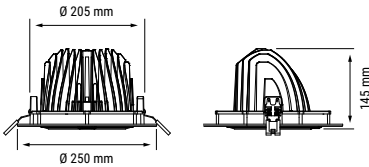

DRACO

Encastré rond LED blanc, corps en aluminium.

RÉFÉRENCE	DÉSIGNATION	COLORIS	PUISSANCE	T° COULEUR	LUMENS	DIMENSIONS	PRIX
004620	DRACO ENC RD LED	RAL 9003	38 W	4 000 K	4 400 lm	Ø250 x 145 mm	176,00 €
004621	DRACO ENC RD LED	RAL 9003	50 W	4 000 K	5 250 lm	Ø250 x 145 mm	190,00 €
004622	DRACO ENC RD LED	RAL 9003	60 W	4 000 K	6 500 lm	Ø250 x 145 mm	200,00 €