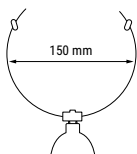

ACTEON

Spot demi-circulaire orientable, fixation par vis pointeaux.

RÉFÉRENCE	DÉSIGNATION	LAMPE(S) PRÉCONISÉE(S)	PRIX
350220	ACTEON SPOT GRIS GU5.3	1 lampe MR16 GU5,3 halogène ou LED max. 50 W	18,00 €