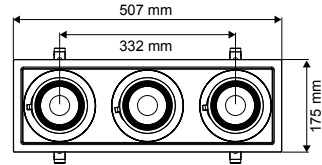

⁽¹⁾ Alimentation déportée incluse

RÉFÉRENCE	DÉSIGNATION	FORME ET COLORIS	ANGLE ORIENTATION	PUISSANCE	T° COULEUR	LUMENS	DIMENSIONS	PRIX
004968	CARDAN ENC 38°	Blanc	350°	22 W	3 000 K	2 100 lm	175 x 175 x 122 mm	132,00 €
004969	CARDAN ENC 38°	Blanc	350°	22 W	4 000 K	2 100 lm	175 x 175 x 122 mm	132,00 €
004984	CARDAN ENC 38°	Blanc	350°	44 W	3 000 K	4 200 lm	342 x 175 x 122 mm	249,00 €
004985	CARDAN ENC 38°	Blanc	350°	44 W	4 000 K	4 200 lm	342 x 175 x 122 mm	249,00 €
004986	CARDAN ENC 38°	Blanc	350°	66 W	3 000 K	6 300 lm	507 x 175 x 122 mm	362,00 €
004987	CARDAN ENC 38°	Blanc	350°	66 W	4 000 K	6 300 lm	507 x 175 x 122 mm	362,00 €

Variateurs testés : Schneider (Odace S530-515) - Legrand (Mozaic 048870, Niloé 048871, Neptune 091306) - Yokis (MTV500E)