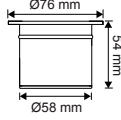

Câble 2 m

Câble de liaison 1 m

Câble de dérivation 72 cm

Pot d'encastrement

BOREALE

Encastré de sol LED rond en inox 316L.

Boîte
encastrement

005028