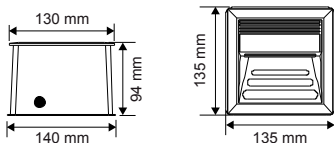

RÉFÉRENCE	DÉSIGNATION	COLORIS	PUISSANCE	T° COULEUR	LUMENS	DIMENSIONS	PRIX
005020	CUBIK ENC LED	Gris anthracite	1,2 W	3 000 K	70 lm	135 x 135 x 94 mm	43,00 €