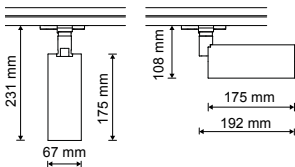

TOMI

Projecteur LED pour rail 3 allumages, équipé d'une LED COB. Corps en aluminium.

RÉFÉRENCE	DÉSIGNATION	COLORIS	T° COULEUR	LUMENS	DIMENSIONS	PRIX
004831	TOMI PROJ 3ALL - 26°	Blanc	3 000 K	3 100 lm	Ø67 x 231 mm	167,00 €
004832	TOMI PROJ 3ALL - 26°	Blanc	4 000 K	3 200 lm	Ø67 x 231 mm	167,00 €
004833	TOMI PROJ 3ALL - 26°	Noir	3 000 K	3 100 lm	Ø67 x 231 mm	167,00 €
004834	TOMI PROJ 3ALL - 26°	Noir	4 000 K	3 200 lm	Ø67 x 231 mm	167,00 €
004980	TOMI PROJ 3ALL - 45°	Blanc	3 000 K	3 100 lm	Ø67 x 231 mm	177,00 €
004981	TOMI PROJ 3ALL - 45°	Blanc	4 000 K	3 200 lm	Ø67 x 231 mm	177,00 €
004982	TOMI PROJ 3ALL - 45°	Noir	3 000 K	3 100 lm	Ø67 x 231 mm	177,00 €
004983	TOMI PROJ 3ALL - 45°	Noir	4 000 K	3 200 lm	Ø67 x 231 mm	177,00 €