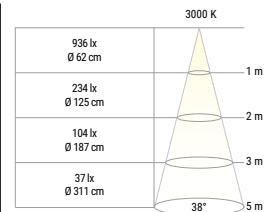

DISTRIBUTION LUMINEUSE