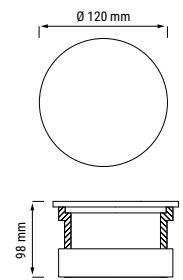

102 x 93

réf. 004625

* 30W, 15W : câblé 1 m H07RNF 3 x 1,5 mm² / 50W, 5W : câblé 1 m H05RNF-3G1.0 mm²

RÉFÉRENCE	DÉSIGNATION	PUISSANCE	T° COULEUR	LUMENS	FAISCEAU	DIMENSIONS	PRIX
004623	INTENSE ENC SOL LED	50 W*	4 000 K	3 700 lm	90°	Ø270 x 197 mm	403,00 €
004624	INTENSE ENC SOL LED	30 W*	4 000 K	2 560 lm	45°	Ø210 x 270 mm	274,00 €
004700	INTENSE MEDIUM ENC SOL LED IRC >80	15 W*	4 000 K	1 050 lm	36°	Ø180 x 125 mm	189,00 €
004625	INTENSE MINI ENC SOL LED	5 W*	4 000 K	300 lm	24°	Ø120 x 98 mm	125,00 €