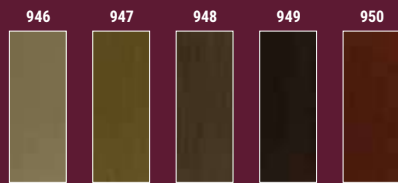

NUANCIER POUR KURBA

Couleurs disponibles sur demande pour KURBA FLAT, KURBA S et KURBA CONE.

Patchwork

Mosaïque

Nature

Casa

Minéral

Sisal