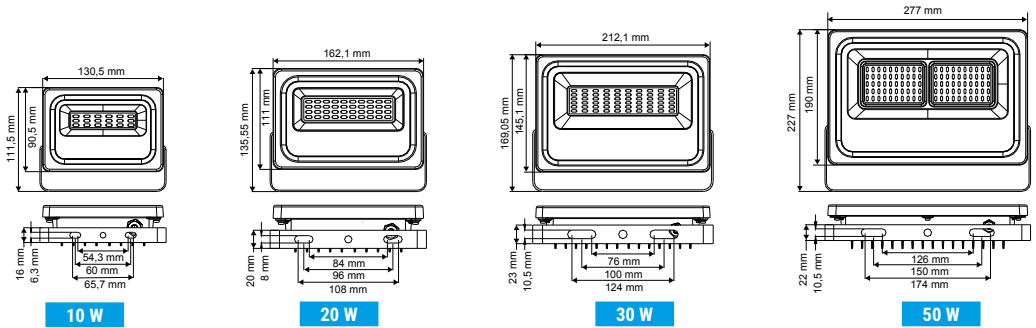

TORNADO 2 gamme professionnelle

Une gamme complète de projecteurs professionnels en aluminium. Visserie inoxydable.
Optique en verre trempé avec prismes anti-éblouissements !
15% à 20% de flux en plus par rapport à la plupart des produits du marché.

+ DE FLUX **PRISME ANTI-ÉBLouisSEMENT** **+ D'ÉCONOMIE D'ÉNERGIE** **+ D'ÉCOLOGIE**

	RÉFÉRENCE	DÉSIGNATION	COLORIS	PUISSANCE	T° COULEUR	LUMENS	DIMENSIONS	PRIX
0040	004712	TORNADO 2	Noir	10 W	4 000 K	1 120 lm	130,5 x 43,5 x 90,5 mm	29,00 €
0041	004713	TORNADO 2	Blanc	10 W	4 000 K	1 120 lm	130,5 x 43,5 x 90,5 mm	29,00 €
0040	004714	TORNADO 2	Noir	20 W	4 000 K	2 290 lm	162,1 x 51,5 x 111 mm	48,00 €
0041	004715	TORNADO 2	Blanc	20 W	4 000 K	2 290 lm	162,1 x 51,5 x 111 mm	48,00 €
0041	004716	TORNADO 2	Noir	20 W	3 000 K	2 100 lm	162,1 x 51,5 x 111 mm	50,00 €
0040	004717	TORNADO 2	Noir	30 W	4 000 K	3 550 lm	212,1 x 52,5 x 145,1 mm	73,00 €
0041	004718	TORNADO 2	Blanc	30 W	4 000 K	3 550 lm	212,1 x 52,5 x 145,1 mm	73,00 €
0040	004719	TORNADO 2	Noir	50 W	4 000 K	5 850 lm	277 x 61,5 x 190 mm	93,00 €
0040	004723	TORNADO 2 DETECT	Noir	30 W	4 000 K	3 550 lm	230 x 56 x 194 mm	106,00 €
0041	004724	TORNADO 2 DETECT	Blanc	30 W	4 000 K	3 550 lm	230 x 56 x 194 mm	106,00 €

SEPT 2019
SEPT 2019