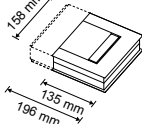

Tête lumineuse indirecte