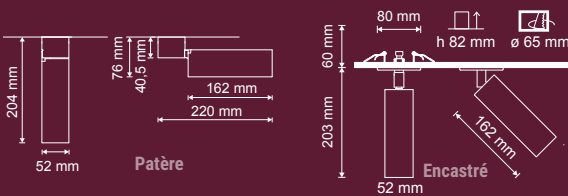

Moda Patère