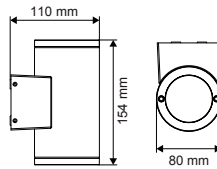

réf. 004897