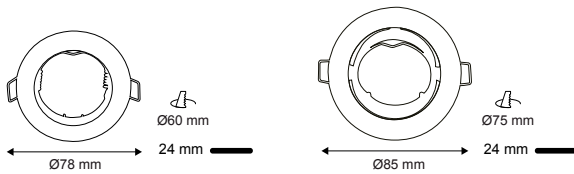

KIT GU10

Kit LED 6,5W en aluminium avec repiquage automatique.

RÉFÉRENCE	DÉSIGNATION	COLORIS	PUISSANCE	T° COULEUR	LUMENS	DIMENSIONS	PRIX
005216	KIT LED GU10 FIXE	Blanc	6,5 W	3000 K	430 lm	Ø78 x 104 mm	11,00 €
004813	KIT LED GU10 FIXE	Blanc	6,5 W	4000 K	450 lm	Ø78 x 104 mm	11,00 €
005217	KIT LED GU10 ORIENTABLE	Blanc	6,5 W	3000 K	430 lm	Ø85 x 104 mm	12,50 €
005218	KIT LED GU10 ORIENTABLE	Blanc	6,5 W	4000 K	450 lm	Ø85 x 104 mm	12,50 €

e-BBC

Module non lampé IP44 recouvrable de laine de verre pour lampe GU10.

Changement rapide de la lampe par 1/4 de tour sans démontage du spot . Repiquage automatique.

Adapté à la réglementation thermique 2012 (RT2012).

BBC **RECOURVABLE** **LIVRÉ SANS LAMPE**