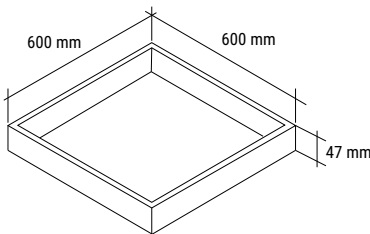

CONSEILS D'INSTALLATION

Cadre saillie PURE SMART : réf. 004686
Caisson saillie pour PURE SMART 600 x 600 mm.
Dimensions : 600 x 600 x 47 mm

DISTRIBUTION LUMINEUSE PANNEAUX LED

Luminance (lx) - Diamètre du cône (Ø cm) - Distance (m)