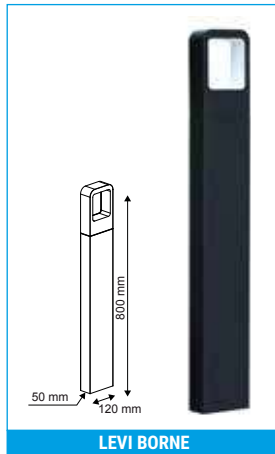

LEVI

Éclairage décoratif extérieur LED en aluminium, percée au centre.