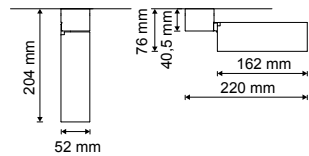

MODA

Spot LED sur patère. Corps en aluminium, optique anti éblouissement. Colerette dorée. Avec un UGR <11 le projecteur s'adaptera à toutes vos contraintes de projets.

RÉFÉRENCE	DÉSIGNATION	PUISSANCE	COLORIS	LUMENS	T° COULEUR	DIMENSIONS	PRIX
004786	MODA PATERE PROJECTEUR	9 W	Blanc	800 lm	3 000 K	Ø52 x 162 mm	236,00 €
004787	MODA PATERE PROJECTEUR	9 W	Noir	800 lm	3 000 K	Ø52 x 162 mm	236,00 €