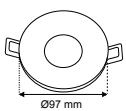

Rond
004825