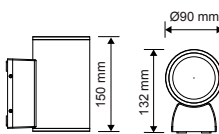

MALT LED

Applique éclairage LED. Corps en aluminium.
Éclairage direct ou direct/indirect.

réf. 004894