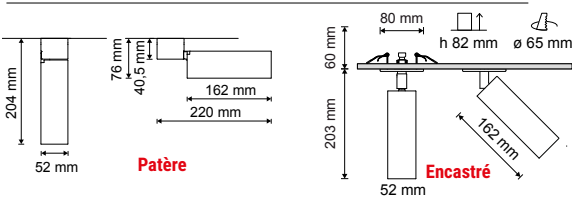

MODA P

Projecteur LED. Corps en aluminium, optique anti éblouissement.

Moda Patère