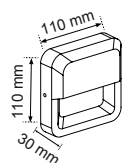

SHAPE

Applique murale LED carrée décorative extérieure, éclairage indirect. Corps en fonte d'aluminium et diffuseur en polycarbonate.