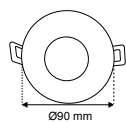

Rond
004821