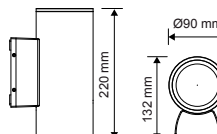

réf. 004895