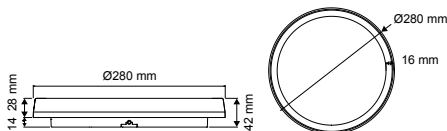

CHOISISSEZ VOTRE FINITION ET LA TEMPÉRATURE DE COULEUR SUR LE CHANTIER ! TOUT EST INCLUS !

RÉFÉRENCE	DÉSIGNATION	COLORIS	PUISSANCE	T° COULEUR	LUMENS	DIMENSIONS	PRIX
004793	BILLY HUBL CTT*	Blanc + Noir + Chrome	18 W	3 000 K - 4 000 K - 5 000 K	1 500 lm	Ø280 x 28 mm	76,00 €