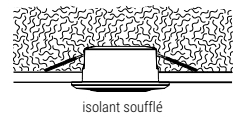

RECOUVRABLE PAR L'ISOLANT