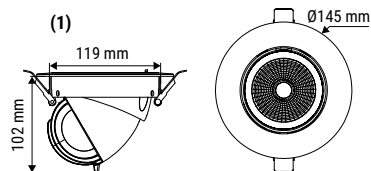

BBC READY **SPÉCIAL VOLUME 1 ET 2** **< 9 VDC**

Câble de 970 mm de long permettant de déporter l'alimentation hors des volumes

câblage par bornes sans vis + repiquage

RÉFÉRENCE	DÉSIGNATION	FORME ET COLORIS	PUISSANCE	T° COULEUR	LUMENS	DIMENSIONS	PRIX
004810	STORM ONE-IP65-BBC-38°-DIMM	Rond - Blanc	6 W	3 000 K	450 lm	Ø88 x 27,2 mm	31,00 €
004811	STORM ONE-IP65-BBC-38°-DIMM	Rond - Blanc	6 W	4 000 K	480 lm	Ø88 x 27,2 mm	31,00 €

STORM THOR

Spot LED "escargot" orientable en aluminium.

TRIAC DIMMER

⁽¹⁾ Alimentation déportée incluse

RÉFÉRENCE	DÉSIGNATION	FORME ET COLORIS	PUISSANCE	T° COULEUR	LUMENS	DIMENSIONS	PRIX
004814	STORM THOR ROTATIF 360°	Rond - Blanc	15 W	3 000 K	1 150 lm	Ø145 x 102 mm	88,00 €
004815	STORM THOR ROTATIF 360°	Rond - Blanc	15 W	4 000 K	1 290 lm	Ø145 x 102 mm	88,00 €