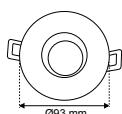

Rond
004822