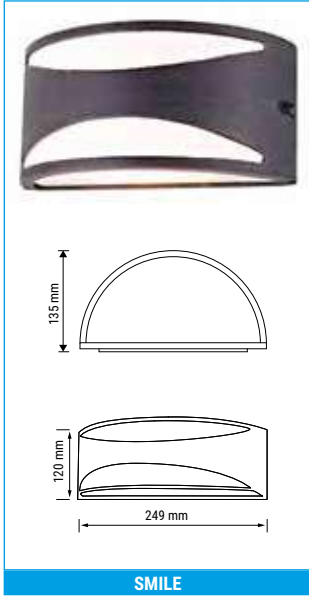

SMILE

Applique décorative étanche en aluminium. Éclairage direct / indirect.

RÉFÉRENCE	DÉSIGNATION	COLORIS	LAMPE(S) PRÉCONISÉE(S)	DIMENSIONS	PRIX
002304	SMILE APPL	Gris anthracite	1 lampe E27 max. 75 W	249 x 120 x 135 mm	63,00 €
004903	SMILE 2 APPL	Gris anthracite	1 lampe E27 max. 75 W	249 x 120 x 135 mm	49,00 €
004904	SMILE 3 APPL	Gris anthracite	1 lampe E27 max. 75 W	249 x 120 x 135 mm	49,00 €