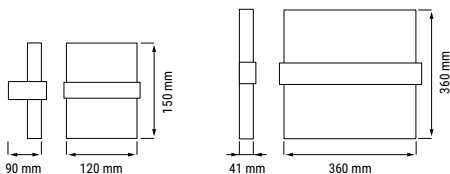

réf. 004270

réf. 004271