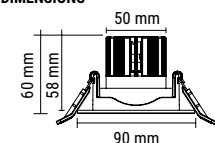

DIMENSIONS