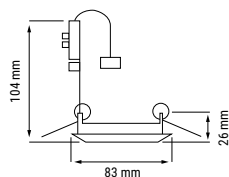

TEMPETE 2

Encastré fixe rond en aluminium.
Changement rapide de la lampe par
1/4 de tour sans démontage du spot.

COMPATIBLE GU5,3 / GU10