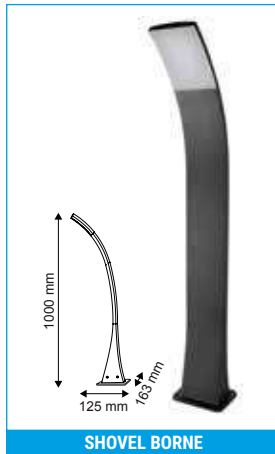

SHOVEL

Éclairage décoratif extérieur LED design incurvé. Corps en fonte d'aluminium et diffuseur en polycarbonate.