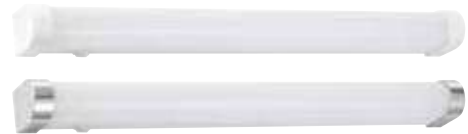

© George Mayer

IRON

Réglable de salle de bain avec interrupteur en deux finitions : blanc ou chrome.

CHOISISSEZ LA COULEUR SUR VOTRE CHANTIER ! 2 FINITIONS INCLUSES !

RÉFÉRENCE	DÉSIGNATION	COLORIS	PUISSANCE	T° COULEUR	LUMENS	DIMENSIONS	PRIX
004805	IRON REGL DECO	Blanc + Chrome*	15 W	4 000 K	1 500 lm	600 x 64,5 mm	50,00 €