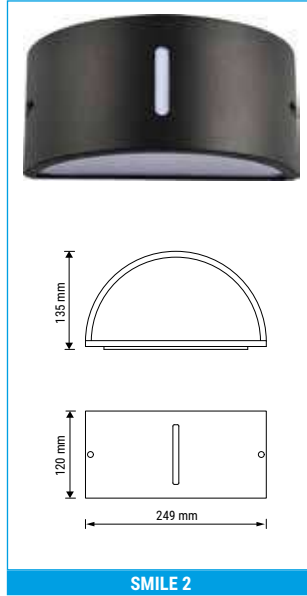

SMILE

Applique décorative étanche en aluminium. Éclairage direct / indirect.

RÉFÉRENCE	DÉSIGNATION	COLORIS	LAMPE(S) PRÉCONISÉE(S)	DIMENSIONS	PRIX
002304	SMILE APPL	Gris anthracite	1 lampe E27 max. 75 W	249 x 120 x 135 mm	63,00 €
004903	SMILE 2 APPL	Gris anthracite	1 lampe E27 max. 75 W	249 x 120 x 135 mm	49,00 €
004904	SMILE 3 APPL	Gris anthracite	1 lampe E27 max. 75 W	249 x 120 x 135 mm	49,00 €