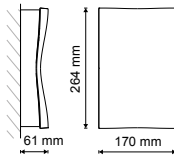

ERGON

Applique extérieure équipée d'une LED COB. Design innovant et géométrique, produit idéal pour les espaces résidentiels, terrasses, zones de passage. Corps en aluminium traité contre l'oxydation, fermeture en verre trempé.