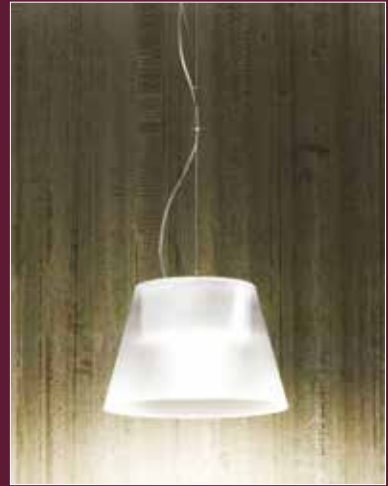

36

37

38

39

40

40

TISY

Suspension équipée d'une LED COB. Éclairage homogène et unidirectionnel. Diffuseur transparent en polycarbonate, patère en aluminium, câble de suspension en acier (longueur 2m réglable)