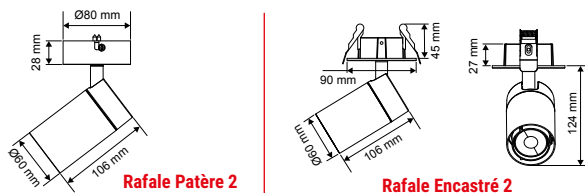

RAFALE 2 P

Projecteur LED. Corps en aluminium, optique anti éblouissement.