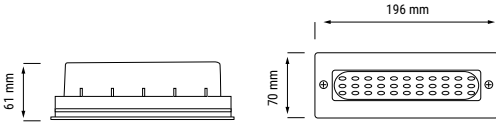

RÉFÉRENCE	DÉSIGNATION	PUISSANCE	T° COULEUR	LUMENS	DIMENSIONS	PRIX
621801	NEO ENC LED	2 W	6 000 K	150 lm	196 x 70 x 61 mm	54,00 €

BUBBLE

Encastré LED rond gris anthracite en aluminium. Livré avec boîtier d'encastrement. Alimentation incluse.