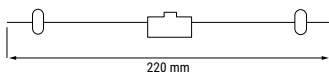

LYNX

Spot orientable en aluminium, fixation par vis pointeaux.

RÉFÉRENCE	DÉSIGNATION	LAMPE(S) PRÉCONISÉE(S)	PRIX
350520	LYNX SPOT GRIS GU5.3	1 lampe MR16 GU5,3 halogène ou LED max. 50 W	17,00 €