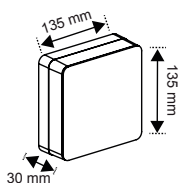

RÉFÉRENCE	DÉSIGNATION	COLORIS	PUISSANCE	T° COULEUR	LUMENS	DIMENSIONS	PRIX
004900	SCREEN S	RAL7016	9,6 W	3 000 K	250 lm	135 x 30 x 135 mm	73,00 €