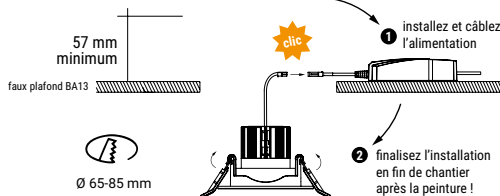

Variateurs testés : Schneider (Odace S530-515) - Legrand (Mozaic 048870, Niloé 048871, Neptune 091306) - Yokis (MTV500E)

DIMENSIONS

câblage par bornes sans vis + repiquage

INSTALLATION

DISTRIBUTION LUMINEUSE