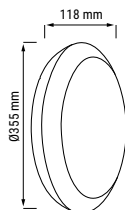

réf. 003514
réf. 003711
réf. 003513
réf. 003714