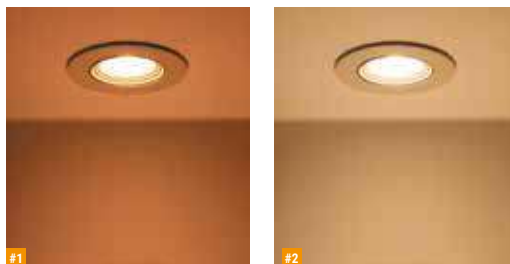

STORM DYNAMIC

Spot LED encastré orientable rond, corps en aluminium, varie du blanc chaud au blanc naturel. Idéal pour adapter vos ambiances.

ORIENTABLE 20° BLANC CHAUD & BLANC NATUREL

Adaptez votre ambiance !