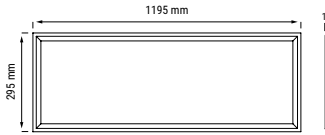

1200 x 600
4000 K : réf. 003562