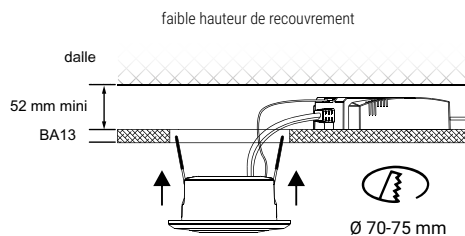

DISTRIBUTION LUMINEUSE

STORM ISO IP65

Spot LED étanche fixe en aluminium à faible hauteur d'encastrement et recouvrable de laine de verre et laine de roche. Idéal pour les projets BBC.

ÉQUIVALENT 50 W HALOGÈNE TRIAC DIMMER BBC READY PIÈCE D'EAU RECOUVRABLE PAR ISOLANT