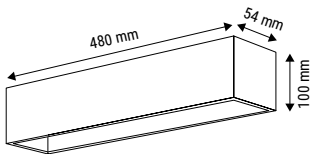

RÉFÉRENCE	DÉSIGNATION	COLORIS	PUISSANCE	T° COULEUR	LUMENS	DIMENSIONS	PRIX
004630	LEA APPL EXT LED NR	Noir	2 x 9 W	3 000 K	1 200 lm	480 x 54 x 100 mm	193,00 €
004629	LEA APPL EXT LED WH	Blanc	2 x 9 W	3 000 K	1 200 lm	480 x 54 x 100 mm	193,00 €