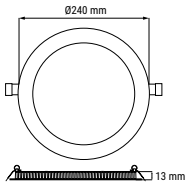

INSTALLATION