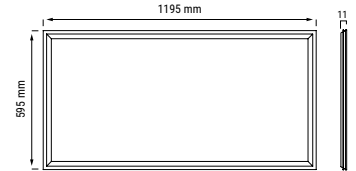

RÉFÉRENCE	DÉSIGNATION	PUISSANCE	T° COULEUR	LUMENS	DIMENSIONS	PRIX
IP 20						
003559	PURE LED 2 ENC BLC	40 W	3 000 K	3 200 lm	1 195 x 295 mm	94,00 €
003560	PURE LED 2 ENC BLC	40 W	4 000 K	3 200 lm	1 195 x 295 mm	94,00 €
003562	PURE LED 2 ENC BLC	72 W	4 000 K	6 480 lm	1 195 x 595 mm	282,00 €
IP 65						
003695	PURE LED 2 ENC BLC	40 W	4 000 K	3 400 lm	1 195 x 295 mm	286,00 €
003561	PURE LED 2 ENC BLC	40 W	6 500 K	3 400 lm	1 195 x 295 mm	286,00 €

ACCESSOIRES PURE LED 2 RECTANGULAIRE

RÉFÉRENCE	DÉSIGNATION	DIMENSIONS	PRIX
003564	CADRE SAILLIE PURE LED 2	1 200 x 300 x 50 mm	62,00 €
003565	SET D'ÉQUERRES 8 PIÈCES		11,00 €
003567	SET DE 4 RESSORTS DE FIXATION POUR PURE LED 2 (commander 2 sets pour 1200x300 et 1200x600)		9,00 €
003568	KIT DE 6 FILINS DE SUSPENSION POUR PURE LED 2 1200X300 ET 1200X600		21,00 €
003698	CADRE SAILLIE PURE LED 2	1 200 x 600 x 50 mm	122,00 €
003457	DRIVER DALI PUSH DIMM AVEC SERRE CABLE (PURE LED 2 40W)		77,50 €
003697	DRIVER 1-10V AVEC SERRE CABLE (PURE LED 2 40W)		62,00 €
004735	DRIVER DALI PUSH DIMM AVEC SERRE CABLE (PURE LED 2 72W)		128,00 €