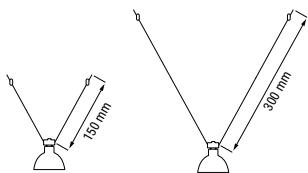

Anneau lisse pour spot Ø50 mm. Sans arrondi de maintien.

081020	1,00 €
--------	--------

ARIES

Spot orientable réglable en hauteur sur tige, fixation par vis pointeaux.

réf. 349920

réf. 350020

RÉFÉRENCE	DÉSIGNATION	LAMPE(S) PRÉCONISÉE(S)	PRIX
349920	ARIES SPOT GRIS GU5.3 15CM	1 lampe MR16 GU5,3 halogène ou LED max. 50 W	18,00 €
350020	ARIES SPOT GRIS GU5.3 30CM	1 lampe MR16 GU5,3 halogène ou LED max. 50 W	22,00 €