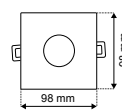

Carré
004828 - 004830

Attention, douille et transformateur non inclus.

Commander la douille séparément : réf. 004562 (GU10),
004563 (GU5,3 douille seule) ou 004564 (GU5,3 + convertisseur).

RÉFÉRENCE	DÉSIGNATION	ENCASTREMENT	IP	LAMPE(S) PRÉCONISÉE(S)	PRIX
004821	EXCELLENCE ENC BASSE LUM FIXE ROND	Ø 70 x H40 mm	IP20	1 lampe GU5,3 / GU10 max. 50 W	10,00 €
004822	EXCELLENCE ENC BASSE LUM FIXE ROND	Ø 70 x H39 mm	IP20	1 lampe GU5,3 / GU10 max. 50 W	9,50 €
004823	EXCELLENCE ENC BASSE LUM ORIENT ROND	Ø 78 x H43 mm	IP20	1 lampe GU5,3 / GU10 max. 50 W	10,00 €
004824	EXCELLENCE ENC EPAIS FIXE ROND	Ø 68 x H27 mm	IP20	1 lampe GU5,3 / GU10 max. 50 W	10,00 €
004825	EXCELLENCE ENC BISEaute FIXE ROND	Ø 68 x H30 mm	IP20	1 lampe GU5,3 / GU10 max. 50 W	9,00 €
004826	EXCELLENCE ENC FIN FIXE ROND	Ø 68 x H25 mm	IP20	1 lampe GU5,3 / GU10 max. 50 W	9,00 €
004827	EXCELLENCE ENC EPAIS FIXE CARRÉ	Ø 68 x H27 mm	IP20	1 lampe GU5,3 / GU10 max. 50 W	10,50 €
004828	EXCELLENCE ENC FIN FIXE CARRÉ	Ø 68 x H27 mm	IP20	1 lampe GU5,3 / GU10 max. 50 W	9,50 €
004829	EXCELLENCE ENC ROND FIXE	Ø 68 x H25 mm	IP65	1 lampe GU5,3 / GU10 max. 50 W	14,50 €
004830	EXCELLENCE ENC CARRÉ FIXE	Ø 68 x H27 mm	IP65	1 lampe GU5,3 / GU10 max. 50 W	14,50 €