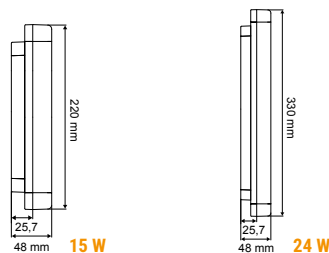

SQUARE

Hublot LED carré design sans bordure.
Idéal pour le résidentiel et les collectivités.

RÉFÉRENCE	DÉSIGNATION	COLORIS	PUISSANCE	T° COULEUR	LUMENS	DIMENSIONS	PRIX
004799	SQUARE HUBL CARRE	Blanc	15 W	3 000 K	1 200 lm	220 x 220 x 48 mm	47,00 €
004800	SQUARE HUBL CARRE	Blanc	15 W	4 000 K	1 250 lm	220 x 220 x 48 mm	47,00 €
004801	SQUARE HUBL CARRE	Blanc	24 W	3 000 K	2 000 lm	330 x 330 x 48 mm	76,00 €
004802	SQUARE HUBL CARRE	Blanc	24 W	4 000 K	2 050 lm	330 x 330 x 48 mm	76,00 €