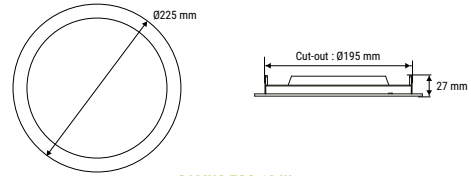

CAMUS ECO 18 W
ÉQUIVALENT 2 X 18 W FLUO