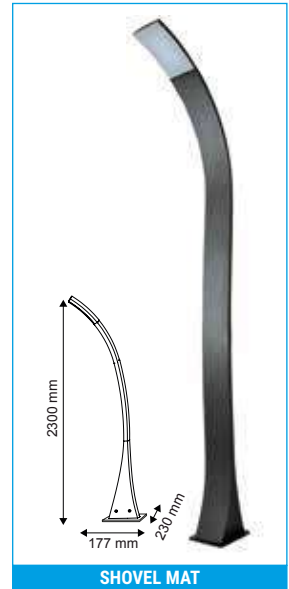

SHOVEL

Éclairage décoratif extérieur LED design incurvé. Corps en fonte d'aluminium et diffuseur en polycarbonate.