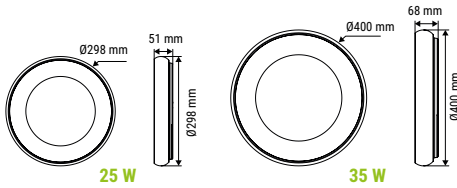

HALO

Suspension LED au design fonctionnel et épuré pouvant également être installé en hublot (accessoires filins).

RÉFÉRENCE	DÉSIGNATION	COLORIS	PUISSANCE	T° COULEUR	LUMENS	DIMENSIONS	PRIX
004753	HALO PLAF/SUSP	Blanc et opale	25 W	3 000 K	1900 lm	Ø298 x 51 mm	111,00 €
004754	HALO PLAF/SUSP	Noir et opale	25 W	3 000 K	1900 lm	Ø298 x 51 mm	111,00 €
004755	HALO PLAF/SUSP	Blanc et opale	35 W	3 000 K	3050 lm	Ø400 x 68 mm	183,00 €
004756	HALO PLAF/SUSP	Noir et opale	35 W	3 000 K	3050 lm	Ø400 x 68 mm	183,00 €
004934	HALO PLAF/SUSP	Blanc et opale	35 W	4 000 K	3100 lm	Ø400 x 68 mm	183,00 €
004935	HALO PLAF/SUSP	Noir et opale	35 W	4 000 K	3100 lm	Ø400 x 68 mm	183,00 €

ACCESSOIRES HALO

RÉFÉRENCE	DÉSIGNATION	LONGUEUR	PRIX
004757	KIT DE SUSPENSION POUR HALO BLANC	2000	28,00 €
004874	KIT DE SUSPENSION POUR HALO NOIR	2000	28,00 €

ITYS LED 2

Suspension tertiaire LED en aluminium. Vous pouvez choisir entre les deux esthétiques de réflecteur. Câble de 1,5 m.