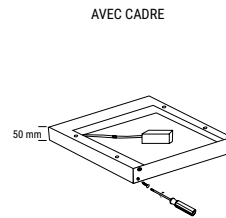

CONSEILS D'INSTALLATION

SUSPENSION

À commander séparément :
Kit de 6 filins : réf. 003568

À commander séparément :
Set d'équerres : réf. 003565

À commander séparément :
Cadre saillie 1 200 x 300 : réf. 003564
Cadre saillie 1 200 x 600 : réf. 003698