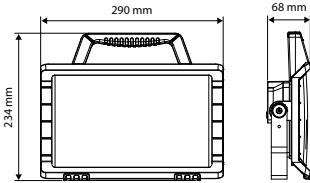

CLOUD 2

Projecteur autonome à LED 20W pour faciliter vos interventions. Votre compagnon de chantier !

RÉFÉRENCE	DÉSIGNATION	COLORIS	T° COULEUR	LUMENS	DIMENSIONS	PRIX
005005	CLOUD 2 PROJ AUTONOME	Noir et bleu	5 000 K	1 600 lm	290 x 83 x 234 mm	116,00 €

ORION

Projecteur solaire LED orientable extra-fin avec interrupteur. Trois modes de fonctionnement différents en fonction des saisons. Deux détecteurs de mouvement : angle de détection de 180° et périmètre de 5 à 8 mètres.

SOLAIRE **AUTONOME** **DÉTECTION - PRÉSENCE - LUMINOSITÉ** **3 MODES**