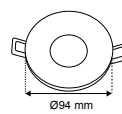

Rond
004824