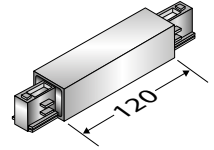

Alimentation droite

230401	Blanc	12,00 €
230410	Noir	12,00 €

Alimentation centrale

230601	Blanc	22,00 €
230610	Noir	22,00 €

Jonction en ligne électrique

230701	Blanc	8,00 €
230710	Noir	8,00 €

Jonction flexible