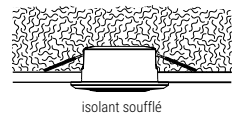

RECOUVRABLE PAR L'ISOLANT