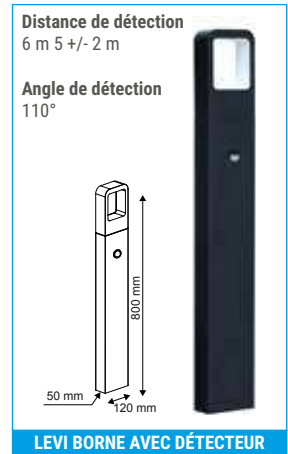

LEVI

Éclairage décoratif extérieur LED en aluminium, percée au centre.