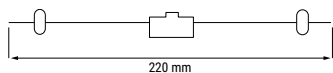

LUX

Spot orientable en aluminium,
fixation par vis pointeaux.

RÉFÉRENCE	DÉSIGNATION	LAMPE(S) PRÉCONISÉE(S)	PRIX
350620	LUX SPOT GRIS GU5.3	1 lampe MR16 GU5,3 halogène ou LED max. 50 W	13,00 €