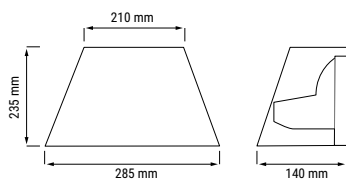

CURVAY

Applique architecturale et décorative en verre opale.