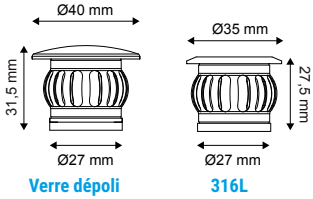

ANDROMEDE

Encastré de sol rond. Existe en version verre dépoli ou inox 316L, 4000K ou RGB. Les accessoires et l'alimentation sont à commander séparément. Livré avec boîtier d'encastrement (Ø32 x 53 mm).

PRÊT À INSTALLER !