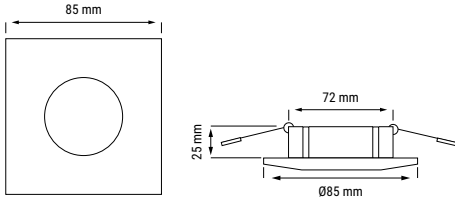

WILLY 2

Encastré carré orientable.

COMPATIBLE GU5,3 / GU10

Attention, douille et transformateur non inclus.
Commander la douille séparément : réf. 004562 (GU10),
004563 (GU5,3 douille seule) ou 004564 (GU5,3 + convertisseur).

RÉFÉRENCE	DÉSIGNATION	COLORIS	LAMPE(S) PRÉCONISÉE(S)	PRIX
003967	WILLY 2 ENC ORIENTABLE	Blanc	1 lampe GU5,3/GU10 max. 50 W	8,00 €
003968	WILLY 2 ENC ORIENTABLE	Noir mat	1 lampe GU5,3/GU10 max. 50 W	9,00 €
003969	WILLY 2 ENC ORIENTABLE	Aluminium brossé	1 lampe GU5,3/GU10 max. 50 W	9,00 €

AQUA

Encastré fixe rond étanche pour salle de bain. Capot de protection.

COMPATIBLE GU5,3 / GU10 PIÈCE D'EAU