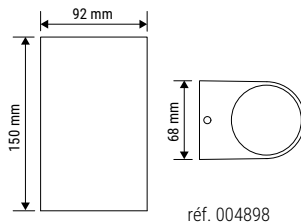

BLOCK

Applique décorative étanche en aluminium. Éclairage direct ou direct / indirect.

GU10 MAX 35W

réf. 002245

réf. 004898

RÉFÉRENCE	DÉSIGNATION	COLORIS	LAMPE(S) PRÉCONISÉE(S)	DIMENSIONS	PRIX
002245	BLOCK APPL EXT DIRECTE	Gris anthracite	1 lampe GU10 max. 35 W	68 x 80 x 92 mm	44,00 €
004898	BLOCK APPL EXT DIRECTE/INDIRECTE	Gris anthracite	2 lampe GU10 max. 35 W	68 x 92 x 150 mm	56,00 €