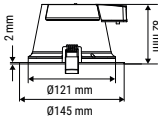

HURRICANE CCT 004736
ÉQUIVALENT 1 X 26 W FLUO