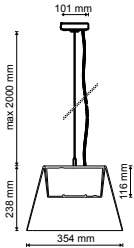

TISY

Suspension équipée d'une LED COB. Éclairage homogène et unidirectionnel. Diffuseur transparent en polycarbonate, patène en aluminium, câble de suspension en acier (longueur 2m réglable).

RÉFÉRENCE	DÉSIGNATION	COLORIS	T° COULEUR	LUMENS	DIMENSIONS	PRIX
004746	TISY SUSPENSION LED	Opale	3 000 K	4258 lm	Ø354 x 238 mm	363,00 €

STEEL

Suspension LED conique en aluminium. Câble de suspension noir (longueur 2m réglable).