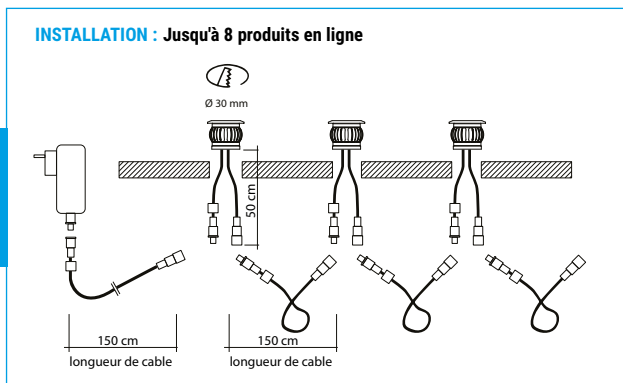

DISTANCE MAXIMALE ENTRE 2 PRODUITS :

- sans rallonge supplémentaire : 90 cm
- avec rallonge : 240 cm

BOOGY

Encastré de sol rond. Existe en plusieurs modèles de finition et plusieurs puissances. Les accessoires et l'alimentation sont à commander séparément.