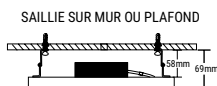

CONSEILS D'INSTALLATION

SUSPENSION

À commander séparément :
Kit de 6 filins : réf. 003568

À commander séparément :
Set d'équerres : réf. 003565

À commander séparément :
Cadre saillie 1 200 x 300 : réf. 003564
Cadre saillie 1 200 x 600 : réf. 003698