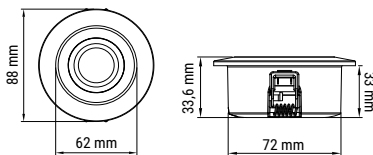

DIMENSIONS