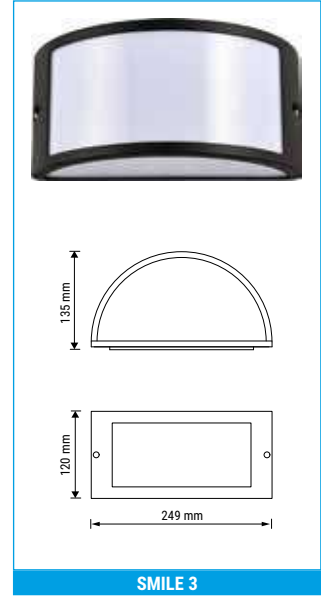

SMILE

Applique décorative étanche en aluminium. Éclairage direct / indirect.

RÉFÉRENCE	DÉSIGNATION	COLORIS	LAMPE(S) PRÉCONISÉE(S)	DIMENSIONS	PRIX
002304	SMILE APPL	Gris anthracite	1 lampe E27 max. 75 W	249 x 120 x 135 mm	63,00 €
004903	SMILE 2 APPL	Gris anthracite	1 lampe E27 max. 75 W	249 x 120 x 135 mm	49,00 €
004904	SMILE 3 APPL	Gris anthracite	1 lampe E27 max. 75 W	249 x 120 x 135 mm	49,00 €