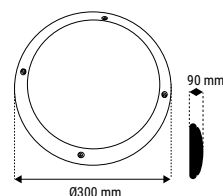

ALCALIN LED

Hublot LED décoratif étanche en polycarbonate.

RÉFÉRENCE	DÉSIGNATION	COLORIS	PUISSANCE	T° COULEUR	LUMENS	DIMENSIONS	PRIX
004905	ALCALIN HUB LED	Blanc	15 W	4 000 K	1 100 lm	Ø300 x 90 mm	47,00 €