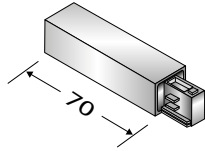

Alimentation droite

230401	Blanc	12,00 €
230410	Noir	12,00 €

Alimentation centrale

230601	Blanc	22,00 €
230610	Noir	22,00 €

Jonction en ligne électrique

230701	Blanc	8,00 €
230710	Noir	8,00 €

Jonction flexible