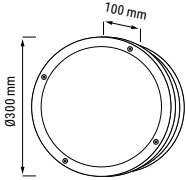

EGG 1

Hublot décoratif étanche en aluminium et polycarbonate.

RÉFÉRENCE	DÉSIGNATION	COLORIS	LAMPE(S) PRÉCONISÉE(S)	DIMENSIONS	PRIX
002296	EGG1 HUB 2XE27	Gris anthracite	2 lampes E27 max. 42 W	Ø300 x 100 mm	90,00 €