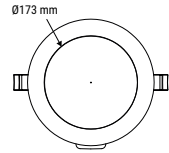

125 x 135

HURRICANE CCT 004736
ÉQUIVALENT 1 X 26 W FLUO

150 x 165

HURRICANE CCT 004737
ÉQUIVALENT 2 X 18 W FLUO

200 x 215

HURRICANE CCT 004738
ÉQUIVALENT 2 X 26 W FLUO

RÉFÉRENCE	DÉSIGNATION	COLORIS	PUISSANCE	T° COULEUR	LUMENS	DIMENSIONS	PRIX
004736	DOWNLIGHT CCT	Blanc	13 W	3 000 K - 4 000 K - 5 700 K	1 100 - 1 300 - 1 200 lm	Ø145 x 82 mm	55,00 €
004737	DOWNLIGHT CCT	Blanc	18 W	3 000 K - 4 000 K - 5 700 K	1 500 - 1 700 - 1 600 lm	Ø172 x 95 mm	75,00 €
004738	DOWNLIGHT CCT	Blanc	25 W	3 000 K - 4 000 K - 5 700 K	2 100 - 2 300 - 2 300 lm	Ø228 x 98 mm	96,00 €