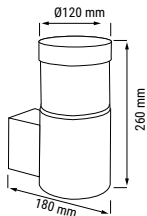

PICTOR

Applique LED en aluminium.

RÉFÉRENCE	DÉSIGNATION	COLORIS	PUISSANCE	T° COULEUR	LUMENS	DIMENSIONS	PRIX
004636	PICTOR APPL EXT LED ANT	Gris anthracite	15 W	3 000 K	380 lm	ø120 x 260 x 180 mm	207,00 €