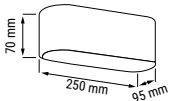

GRUS

Applique saillie up et down en aluminium.

réf. 004633