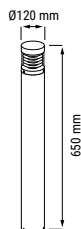

PHOENIX

Borne LED en aluminium.

RÉFÉRENCE	DÉSIGNATION	COLORIS	PUISSANCE	T° COULEUR	LUMENS	DIMENSIONS	PRIX
004640	PHOENIX BORNE LED	Gris anthracite	15 W	3 000 K	380 lm	Ø120 x 650 mm	248,00 €