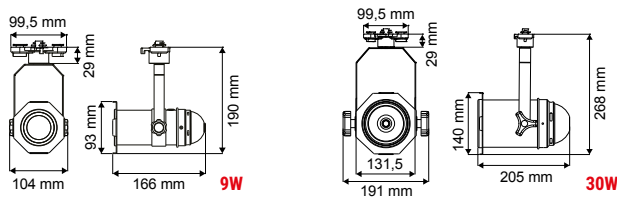

SHOW

Projecteur scénique LED pour rail 3 allumages en aluminium avec volets orientables.