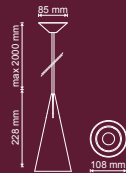

RÉFÉRENCE	DÉSIGNATION	COLORIS	PUISSANCE	T° COULEUR	LUMENS	DIMENSIONS	PRIX
004747	STEEL SUSPENSION LED	Blanc	9,5 W	3000 K*	890 lm	Ø108 x 228 mm	210,00 €
004748	STEEL SUSPENSION LED	Noir	9,5 W	3000 K*	890 lm	Ø108 x 228 mm	210,00 €
004749	STEEL SUSPENSION LED*	Rouille	9,5 W	3000 K*	890 lm	Ø108 x 228 mm	288,00 €
005008	STEEL SUSPENSION LED*	Chromé	9,5 W	3000 K*	890 lm	Ø108 x 228 mm	246,50 €
004750	STEEL SUSPENSION LED	Blanc	19 W	3000 K*	1 780 lm	Ø108 x 228 mm	236,00 €
004751	STEEL SUSPENSION LED	Noir	19 W	3000 K*	1 780 lm	Ø108 x 228 mm	236,00 €
004752	STEEL SUSPENSION LED*	Rouille	19 W	3000 K*	1 780 lm	Ø108 x 228 mm	313,00 €
005009	STEEL SUSPENSION LED*	Chromé	19 W	3000 K*	1 780 lm	Ø108 x 228 mm	272,50 €

*Sur demande