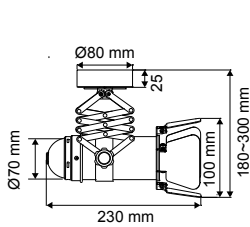

SHOW P

Projecteur scénique LED sur patère en aluminium.

9W