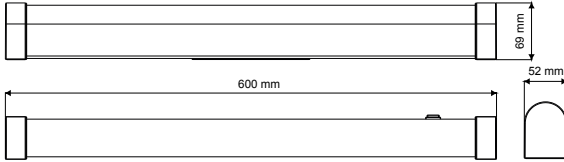

PAW

Réglable de salle de bain à diffusion lumineuse douce.