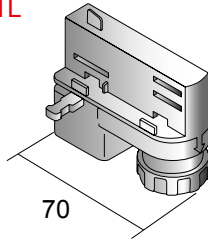

ACCESSOIRES T-RAIL

Adaptateur 3 allumages

Adaptateur mécanique/électrique pour rail 3 allumages universel, 6A, charge 5 kg.

230301	Blanc	12,00 €
230310	Noir	12,00 €