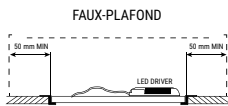

CONSEILS D'INSTALLATION

SUSPENSION