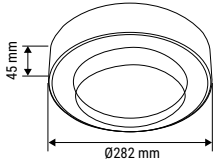

AURA

Applique, plafonnier LED extérieur.
Corps en aluminium, diffuseur en polycarbonate.