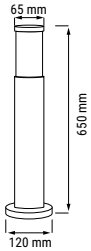

GYRO

Borne extérieure en aluminium.

RÉFÉRENCE	DÉSIGNATION	COLORIS	LAMPE(S) PRÉCONISÉE(S)	DIMENSIONS	PRIX
002286	GYRO BORNE 1XE27	Gris anthracite	1 lampe E27 max. 100 W	Ø108 x 650 mm	129,00 €

TUMULUS

Borne extérieure en aluminium.