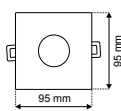

Carré
004827