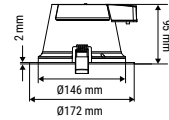

HURRICANE CCT 004737
ÉQUIVALENT 2 X 18 W FLUO

125 x 135