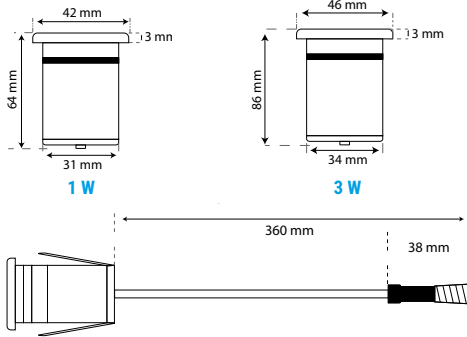

DISTANCE MAXIMALE ENTRE 2 PRODUITS :

- sans rallonge supplémentaire : 90 cm
- avec rallonge : 240 cm

BOOGY

Encastré de sol rond. Existe en plusieurs modèles de finition et plusieurs puissances. Les accessoires et l'alimentation sont à commander séparément.