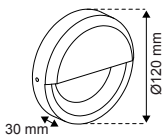

HAPPY

Applique murale LED ronde décorative extérieure, éclairage indirect. Corps en fonte d'aluminium et diffuseur en polycarbonate.

RÉFÉRENCE	DÉSIGNATION	COLORIS	PUISSANCE	T° COULEUR	LUMENS	DIMENSIONS	PRIX
004886	HAPPY APPL	RAL7016	3 W	3 000 K	35 lm	Ø120 x 30 mm	49,00 €