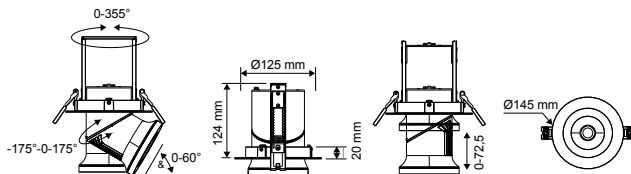

GYMNO

Downlight LED orientable extractible, corps blanc ou noir en aluminium.

RÉFÉRENCE	DÉSIGNATION	FORME ET COLORIS	ANGLE ORIENTATION	PUISSANCE	T° COULEUR	LUMENS	DIMENSIONS	PRIX
004878	GYMNO ENC	Blanc	175°	15W	3 000 K	1 500 lm	Ø145 x 153 mm	149,00 €
004879	GYMNO ENC	Blanc	175°	15W	4 000 K	1 500 lm	Ø145 x 153 mm	149,00 €
004880	GYMNO ENC	Noir	175°	15W	3 000 K	1 500 lm	Ø145 x 153 mm	149,00 €
004881	GYMNO ENC	Noir	175°	15W	4 000 K	1 500 lm	Ø145 x 153 mm	149,00 €
004882	GYMNO ENC	Blanc	175°	25W	3 000 K	2 500 lm	Ø145 x 153 mm	182,00 €
004883	GYMNO ENC	Blanc	175°	25W	4 000 K	2 500 lm	Ø145 x 153 mm	182,00 €
004884	GYMNO ENC	Noir	175°	25W	3 000 K	2 500 lm	Ø145 x 153 mm	182,00 €
004885	GYMNO ENC	Noir	175°	25W	4 000 K	2 500 lm	Ø145 x 153 mm	182,00 €