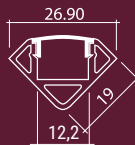

ANGLE 1

Pour montage en angle (cuisine, salle de bain, meuble).

RÉFÉRENCE	PRIX
004692	68,00 €