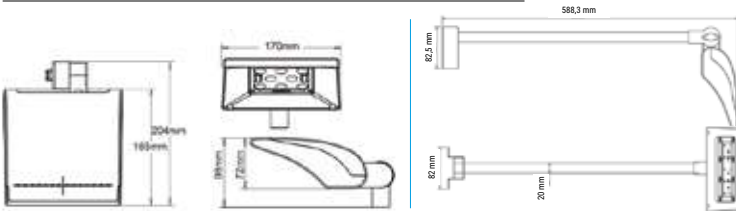

SCOOP

Projecteur d enseigne LED. Corps en aluminium. Montage sur tige obligatoire.

RÉFÉRENCE	DÉSIGNATION	COLORIS	T° COULEUR	LUMENS	DIMENSIONS	PRIX
004914	SCOOP PROJ NOIR	Noir	4 000 K	2 500 lm	204 x 170 x 98 mm	185,00 €