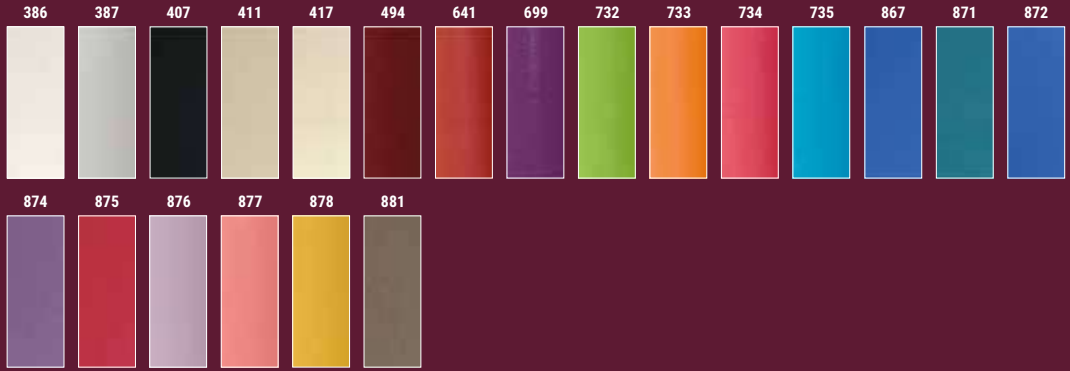

NUANCIER POUR KURBA

Couleurs disponibles sur demande pour KURBA FLAT, KURBA S et KURBA CONE.

Patchwork

Mosaïque

Nature

Casa

Minéral

Sisal