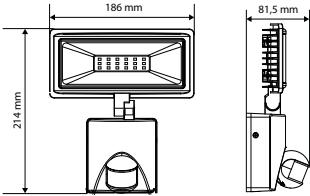

TORNADO ECO

Projecteur extérieur avec détecteur et diffuseur en polycarbonate.

RÉFÉRENCE	DÉSIGNATION	COLORIS	T° COULEUR	LUMENS	DIMENSIONS	PRIX
005010	TORNADO ECO DETEC	Noir	4 000 K	1 400 lm	186 x 81,5 x 214 mm	71,00 €
005011	TORNADO ECO DETEC	Blanc	4 000 K	1 400 lm	186 x 81,5 x 214 mm	71,00 €