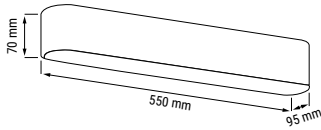

réf. 004634