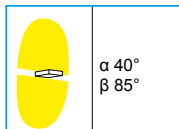

Tête lumineuse directe/indirecte