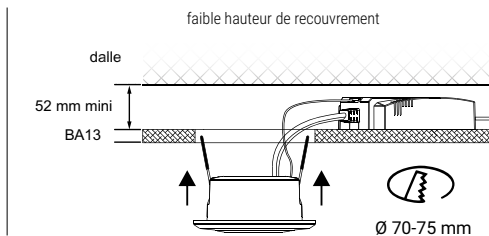

DISTRIBUTION LUMINEUSE

STORM PRO IP20

Spot LED encastré orientable, corps en aluminium, pour une utilisation standard en intérieur uniquement, température de couleur équilibrée, grand confort visuel.

ÉQUIVALENT 50 W HALOGÈNE **ORIENTABLE 20°** **TRIAC DIMMER**