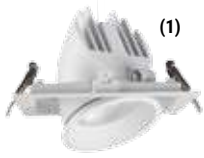

004968 - 004969