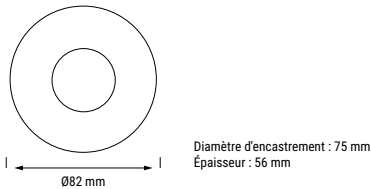

AQUA

Encastré fixe rond étanche pour salle de bain. Capot de protection.

COMPATIBLE GU5,3 / GU10 PIÈCE D'EAU