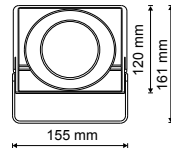

RÉFÉRENCE	DÉSIGNATION		COLORIS	PUISSANCE	ANGLE ÉCLAIREMENT	T° COULEUR	LUMENS	DIMENSIONS	PRIX
004996	FACE MAXI PROJ	☒	Noir	75 W	40°	3 000 K	8 855 lm	349 x 234 x 61 mm	468,00 €
004997	FACE MAXI PROJ	☒	Argent	75 W	40°	3 000 K	8 855 lm	349 x 234 x 61 mm	468,00 €
004998	FACE MAXI PROJ	☒	Noir	75 W	25°	3 000 K	8 855 lm	349 x 234 x 61 mm	485,00 €
004999	FACE MAXI PROJ	☒	Argent	75 W	25°	3 000 K	8 855 lm	349 x 234 x 61 mm	485,00 €
004858	FACE PATERE PROJ	☒	Noir	26 W	38°	3 000 K	3 350 lm	279 x 155 x 60 mm	332,00 €
004869	FACE PATERE PROJ	☒	Argent	26 W	38°	3 000 K	3 350 lm	279 x 155 x 60 mm	332,00 €
005000	FACE PATERE PROJ	☒	Noir	26 W	20°	3 000 K	3 350 lm	279 x 155 x 60 mm	349,00 €
005001	FACE PATERE PROJ	☒	Argent	26 W	20°	3 000 K	3 350 lm	279 x 155 x 60 mm	349,00 €
004871	FACE PROJ	☒	Noir	19 W	38°	3 000 K	1 780 lm	161 x 155 x 60 mm	228,00 €
004872	FACE PROJ	☒	Argent	19 W	38°	3 000 K	1 780 lm	161 x 155 x 60 mm	228,00 €
004873	FACE PROJ	☒	Rouille	19 W	38°	3 000 K	1 780 lm	161 x 155 x 60 mm	228,00 €
005002	FACE PROJ	☒	Noir	19 W	20°	3 000 K	1 780 lm	161 x 155 x 60 mm	245,00 €
005003	FACE PROJ	☒	Argent	19 W	20°	3 000 K	1 780 lm	161 x 155 x 60 mm	245,00 €
005004	FACE PROJ	☒	Rouille	19 W	20°	3 000 K	1 780 lm	161 x 155 x 60 mm	245,00 €