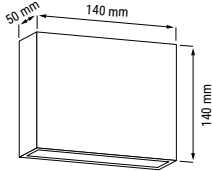

CARA

Applique décorative LED en aluminium, étanche, directe/indirecte.

RÉFÉRENCE	DÉSIGNATION	COLORIS	PUISSANCE	T° COULEUR	LUMENS	DIMENSIONS	PRIX
002262	CARA APPL EXT 6XLED 1W ANT	Gris anthracite	6 W	3 000 K	300 lm	140 x 140 x 50 mm	133,00 €

MALT

Applique éclairage GU10. Corps en aluminium.
Éclairage direct ou direct/indirect.

GU10 MAX 35W