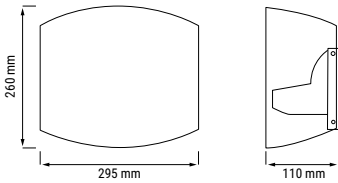

BOMBAY

Applique architecturale et décorative en verre opale.

RÉFÉRENCE	DÉSIGNATION	COLORIS	LAMPE(S) PRÉCONISÉE(S)	DIMENSIONS	PRIX
415704	BOMBAY APPL OPALE	Opale	1 lampe E27 max. 100 W	295 x 260 x 110 mm	82,00 €