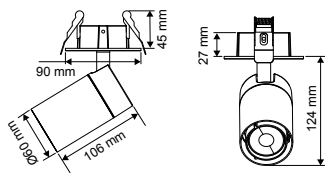

RAFALE 2

Spot LED. Corps en aluminium, optique anti éblouissement.

TRIAC DIMMER

Rafale Patère

Rafale Encastré

Rafale 2 Patère

Rafale 2 Encastré

RÉFÉRENCE	DÉSIGNATION	COLORIS	LUMENS	T° COULEUR	DIMENSIONS	PRIX
004789	RAFALE PATERE 2	Blanc	630 lm	3 000 K	Ø 60 x 90 mm	60,00 €
004790	RAFALE PATERE 2	Blanc	680 lm	4 000 K	Ø 60 x 90 mm	60,00 €
004791	RAFALE PATERE 2	Noir	630 lm	3 000 K	Ø 60 x 90 mm	60,00 €
004792	RAFALE PATERE 2	Noir	680 lm	4 000 K	Ø 60 x 90 mm	60,00 €
004988	RAFALE ENCASTRÉ 2	Blanc	630 lm	3 000 K	Ø 60 x 106 mm	75,00 €
004989	RAFALE ENCASTRÉ 2	Blanc	680 lm	4 000 K	Ø 60 x 106 mm	75,00 €
004990	RAFALE ENCASTRÉ 2	Noir	630 lm	3 000 K	Ø 60 x 106 mm	75,00 €
004991	RAFALE ENCASTRÉ 2	Noir	680 lm	4 000 K	Ø 60 x 106 mm	75,00 €