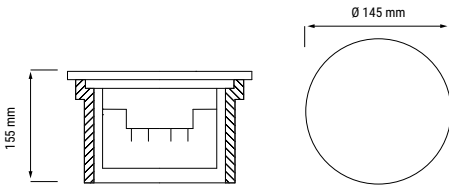

MIRA

Encastré de sol LED noir rond en aluminium, câblé 1 m H07RNF 3 x 1,5 mm².

livré avec

CONNECTEUR IP68

2 FACES : 004626