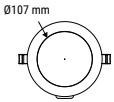

HURRICANE CCT

Downlight LED avec changement de température de couleur, IP54 avec réflecteur argenté en aluminium et polycarbonate.

CHOIX DE TEMPÉRATURE DE COULEUR À L'INSTALLATION

125 x 135

HURRICANE CCT 004736
ÉQUIVALENT 1 X 26 W FLUO

150 x 165

200 x 215

RÉFÉRENCE	DÉSIGNATION	COLORIS	PUISSANCE	T° COULEUR	LUMENS	DIMENSIONS	PRIX
004736	DOWNLIGHT CCT	Blanc	13 W	3 000 K - 4 000 K - 5 700 K	1 100 - 1 300 - 1 200 lm	Ø145 x 82 mm	55,00 €
004737	DOWNLIGHT CCT	Blanc	18 W	3 000 K - 4 000 K - 5 700 K	1 500 - 1 700 - 1 600 lm	Ø172 x 95 mm	75,00 €
004738	DOWNLIGHT CCT	Blanc	25 W	3 000 K - 4 000 K - 5 700 K	2 100 - 2 300 - 2 300 lm	Ø228 x 98 mm	96,00 €