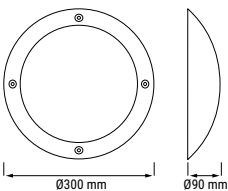

ALCALIN

Hublot décoratif étanche en polycarbonate.

En option : sachet de 4 vis anti-vandale avec clé (réf. 004664)