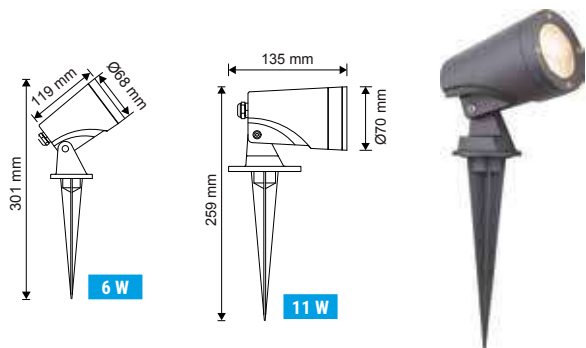

Projecteur extérieur LED en aluminium sur piquet. Livré avec 30 cm de câble.

RÉFÉRENCE	DÉSIGNATION	COLORIS	PUISSANCE	ANGLE ORIENTATION	T° COULEUR	LUMENS	DIMENSIONS	PRIX
005016	CYMBA PROJ AVEC PIQUET	Gris anthracite	6 W	80°	3 000 K	340 lm	119 x 301 x Ø68 mm	53,00 €
005017	CYMBA PROJ AVEC PIQUET	Gris anthracite	11 W	80°	3 000 K	900 lm	135 x 259 x Ø70 mm	76,00 €