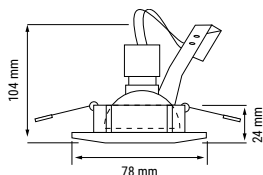

WALT 2

Encastré fixe rond en aluminium.

COMPATIBLE GU5,3 / GU10

Blanc
004543

Noir
004544