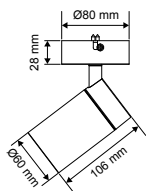

Rafale Patère