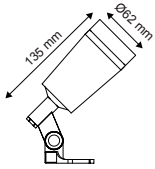

RÉFÉRENCE	DÉSIGNATION	COLORIS	ANGLE ORIENTATION	LAMPE(S) PRÉCONISÉE(S)	DIMENSIONS	PRIX
005018	NEODE PROJ GU10	Inox	90°	1 lampe GU10 35W	Ø62 x 135 mm	98,00 €