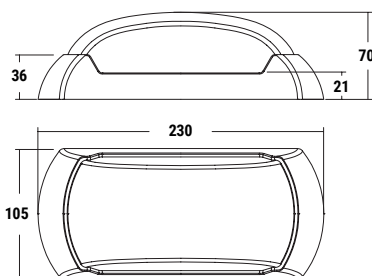

RÉFÉRENCE	DÉSIGNATION	PUISSANCE	FORME ET COLORIS	T° COULEUR	LUMENS	DIMENSIONS (MM)	PRIX
005012	FILO APPL 3 COLLERETTES CCT	12 W	3 collerettes incluses Gris anthracite, blanc et noir	3000K 4000K - 5000K	1 000 lm	L230 x l105 x H70-72	47,00 €