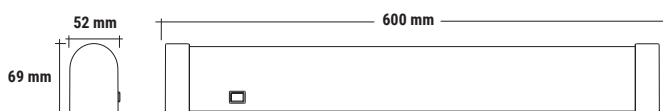

RÉFÉRENCE	DÉSIGNATION	FORME ET COLORIS	PUISSANCE	T° COULEUR	LUMENS	PRIX
004805	IRON REGL ECO 600-15W-IP44-4000K-BLANC OU CHROME-DIP SWITCH	2 finitions incluses (chrome et blanc)	15 W	4000K	1500lm	48,00 €