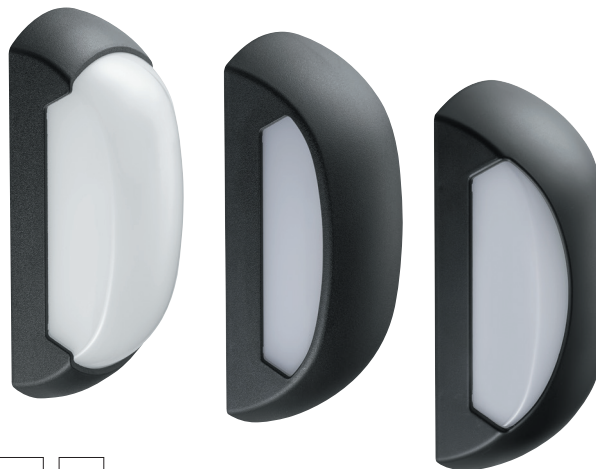

OUTDOOR | APPLIQUE EXTÉRIEURE | **FILO**

9 PRODUITS EN 1!

FILO

Applique extérieure LED en polycarbonate. Choisissez votre collerette et votre température de couleur ! 9 produits en 1 !

+ 3 COLLERETTES INCLUSES
+ 3 TEMPÉRATURES DE COULEUR :
3000K / 4000K / 5000K