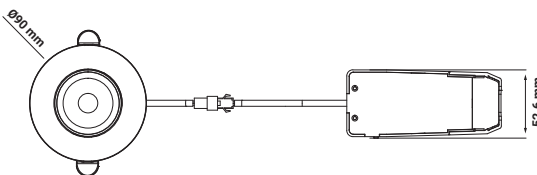

NOUVEAU
STORM ISO BBC

Fidèle à la gamme historique Storm ISO en terme de qualité, le nouvel ISO BBC orientable est idéal pour une utilisation standard en intérieur tout en apportant un grand confort visuel.

- + ORIENTABLE ET BBC
- + IP65 FAÇADE
- + RECOUVRABLE ISOLANT SOUFLÉ & ROULEAU
- + VOLUME 1

BBC	6.5W	IP65 FAÇADE	IK08	38°	DIMMABLE	50 000h	25°
	Ø68-74mm	ALIM INCLUDE	IRC >80		RoHS	CE	

RÉFÉRENCE	DÉSIGNATION	FORME ET COLORIS	PUISSANCE	T° COULEUR	LUMENS	PRIX
005279	STORM ISO BLANC-6.5W-BBC-3000K-DIM	Rond - Blanc	6,5 W	3 000 K	525 lm	35,00 €
005280	STORM ISO BLANC-6.5W-BBC-4000K-DIM	Rond - Blanc	6,5 W	4 000 K	575 lm	35,00 €
005281	STORM ISO ALU BRO 6.5W-BBC-3000K-DIM	Rond - Alu brossé	6,5 W	3 000 K	525 lm	35,00 €
005282	STORM ISO ALU BRO 6.5W-BBC-4000K-DIM	Rond - Alu brossé	6,5 W	4 000 K	575 lm	35,00 €

Profondeur d'encastrement
sous BA13 : 27 mm

Produit dimmable testé avec les principaux contrôleurs du marché (Legrand®, Schneider®, Niko®, Hager®...) et répondant aux installations BBC

Recouvrable isolant soufflé & rouleau

Connecteur rapide

RÉSIDENTIEL