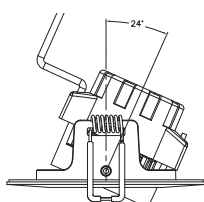

NOUVEAU
STORM PRO IP44

Fidèle à la gamme historique Storm® en terme de qualité, le Storm Pro® IP44 en aluminium est idéal pour une utilisation standard en intérieur tout en apportant un grand confort visuel.

- + ORIENTABLE
- + RECOUVRABLE (ROULEAU)
- + FAIBLE Ø ENCASTREMENT
- + DIMMABLE
- + CONNECTEUR RAPIDE

RÉFÉRENCE	DÉSIGNATION	FORME ET COLORIS	PUISSANCE	T° COULEUR	LUMENS	PRIX
005285	STORM PRO BLANC 4.5W-IP44-3000K-DIM	Rond - Blanc	4,5 W	3 000 K	450lm - 110lm/W	34,00 €
005286	STORM PRO BLANC 4.5W-IP44-4000K-DIM	Rond - Blanc	4,5 W	4 000 K	480lm - 110lm/W	34,00 €

Connecteur rapide et recouvrable isolant rouleau !

Produit dimmable testé avec les principaux contrôleurs du marché (Legrand®, Schneider®, Niko®, Hager®...)

NOUVEAU
STORM PRO IP65

Fidèle à la gamme historique Storm® en terme de qualité, le Storm Pro® IP65 en aluminium est idéal pour une installation BBC en intérieur tout en apportant un grand confort visuel.

- + IP65 FAÇADE BBC
- + RECOUVRABLE (ROULEAU)
- + FAIBLE Ø ENCASTREMENT
- + DIMMABLE
- + CONNECTEUR RAPIDE

RÉFÉRENCE	DÉSIGNATION	FORME ET COLORIS	PUISSANCE	T° COULEUR	LUMENS	PRIX
005283	STORM PRO BLANC 4.5W-BBC-3000K-DIM	Rond - Blanc	4,5 W	3 000 K	450lm - 110lm/W	31,00 €
005284	STORM PRO BLANC 4.5W-BBC-4000K-DIM	Rond - Blanc	4,5 W	4 000 K	480lm - 110lm/W	31,00 €

Connecteur rapide et recouvrable isolant rouleau !

Produit dimmable testé avec les principaux contrôleurs du marché (Legrand®, Schneider®, Niko®, Hager®...) et répondant aux installations BBC