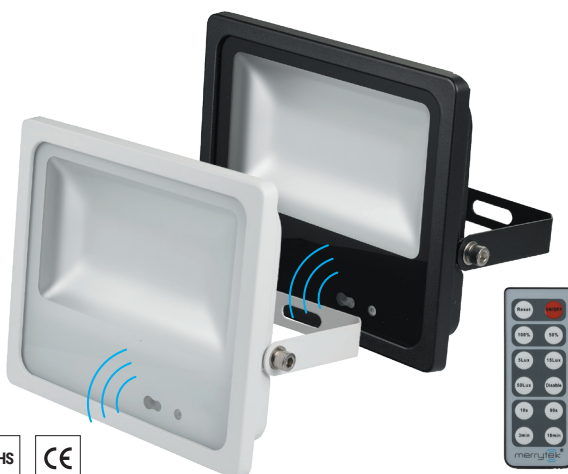

30W 3000K IP65 IK10 110° 35 000h IRC >80 RoHS CE

RÉFÉRENCE	DÉSIGNATION	PUISSANCE	COLORIS	T° COULEUR	LUMENS	DIMENSIONS (MM)	PRIX
005265	TORNADO 2 DETECT-30W-IP65 NOIR	30 W	Noir	3 000 K	3 200 lm	L230 x H194 x P56	95,00 €
005266	TORNADO 2 DETECT-30W-IP65 BLANC	30 W	Blanc	3 000 K	3 200 lm	L230 x H194 x P56	95,00 €