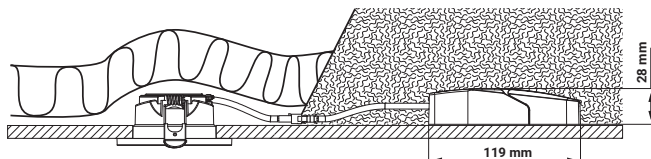

Produit dimmable testé avec les principaux contrôleurs du marché (Legrand®, Schneider®, Niko®, Hager®...) et répondant aux installations BBC

Recouvrable isolant soufflé & rouleau