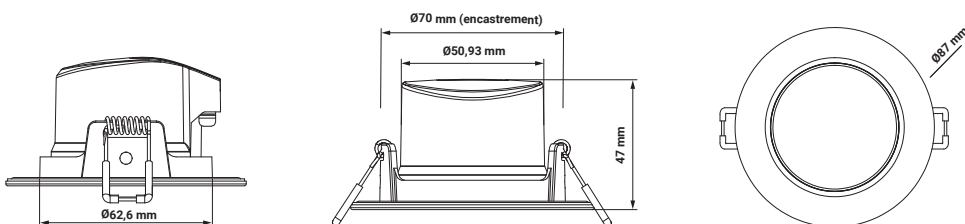

RÉFÉRENCE	DÉSIGNATION	FORME ET COLORIS	PUISSANCE	T° COULEUR	LUMENS	PRIX
005277	SPOT ECO-6,5W-IP65FAC-BBC-3000K-NON DIM	Rond - Blanc	6,5 W	3 000 K	570lm	12,00 €
005278	SPOT ECO-6,5W-IP65FAC-BBC--4000K-NON DIM	Rond - Blanc	6,5 W	4 000 K	600lm	12,00 €