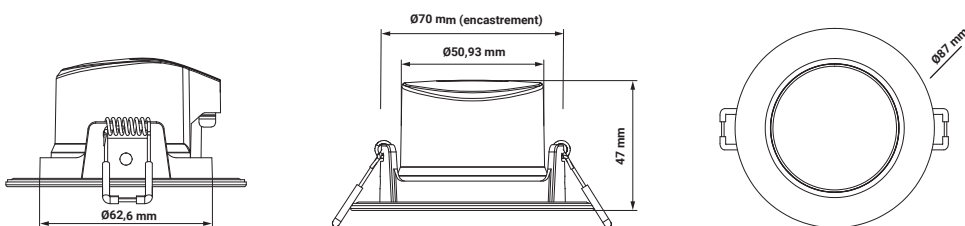

RÉFÉRENCE	DÉSIGNATION	FORME ET COLORIS	PUISSANCE	T° COULEUR	LUMENS	PRIX
005275	SPOT ECO-5W-IP20-3000K-NON DIM	Rond - Blanc	5 W	3 000 K	400lm	13,00 €
005276	SPOT ECO-5W-IP20-4000K-NON DIM	Rond - Blanc	5 W	4 000 K	440lm	13,00 €