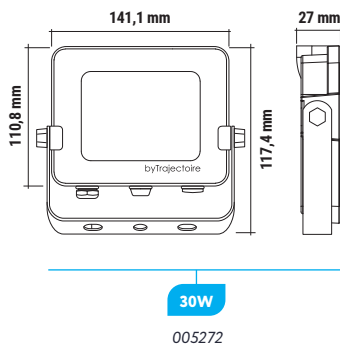

RÉFÉRENCE	DÉSIGNATION	PUISSANCE	T° COULEUR	LUMENS	DIMENSIONS (MM)	PRIX
005274	TORNADO RESI-20W-RGB-IP65-GRIS	20 W	RGB	-	L112,4 x H94,7 x P22	65,00 €
005301	TORNADO RESI-50W-RGB-IP65-GRIS	50 W	RGB	-	L201 x H151,6 x P25	109,00 €

Une gamme complète de 9 références allant du 10W au 100W !