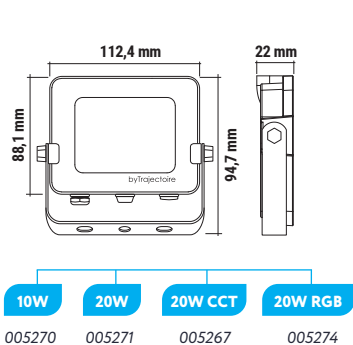

RÉFÉRENCE	DÉSIGNATION	PUISSANCE	T° COULEUR	LUMENS	DIMENSIONS (MM)	PRIX
005274	TORNADO RESI-20W-RGB-IP65-GRIS	20 W	RGB	-	L112,4 x H94,7 x P22	65,00 €
005301	TORNADO RESI-50W-RGB-IP65-GRIS	50 W	RGB	-	L201 x H151,6 x P25	109,00 €

Une gamme complète de 9 références allant du 10W au 100W !