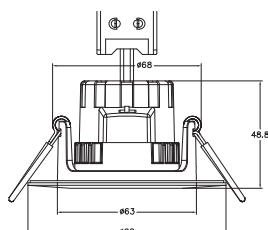

NOUVEAU
STORM PRO IP44

Fidèle à la gamme historique Storm® en terme de qualité, le Storm Pro® IP44 en aluminium est idéal pour une utilisation standard en intérieur tout en apportant un grand confort visuel.

- + ORIENTABLE
- + RECOUVRABLE (ROULEAU)
- + FAIBLE Ø ENCASTREMENT
- + DIMMABLE
- + CONNECTEUR RAPIDE

RÉFÉRENCE	DÉSIGNATION	FORME ET COLORIS	PUISSANCE	T° COULEUR	LUMENS	PRIX
005285	STORM PRO BLANC 4.5W-IP44-3000K-DIM	Rond - Blanc	4,5 W	3 000 K	450lm - 110lm/W	34,00 €
005286	STORM PRO BLANC 4.5W-IP44-4000K-DIM	Rond - Blanc	4,5 W	4 000 K	480lm - 110lm/W	34,00 €

Connecteur rapide et recouvrable isolant rouleau !

Produit dimmable testé avec les principaux contrôleurs du marché (Legrand®, Schneider®, Niko®, Hager®...)

NOUVEAU
STORM PRO IP65

Fidèle à la gamme historique Storm® en terme de qualité, le Storm Pro® IP65 en aluminium est idéal pour une installation BBC en intérieur tout en apportant un grand confort visuel.

- + IP65 FAÇADE BBC
- + RECOUVRABLE (ROULEAU)
- + FAIBLE Ø ENCASTREMENT
- + DIMMABLE
- + CONNECTEUR RAPIDE

RÉFÉRENCE	DÉSIGNATION	FORME ET COLORIS	PUISSANCE	T° COULEUR	LUMENS	PRIX
005283	STORM PRO BLANC 4.5W-BBC-3000K-DIM	Rond - Blanc	4,5 W	3 000 K	450lm - 110lm/W	31,00 €
005284	STORM PRO BLANC 4.5W-BBC-4000K-DIM	Rond - Blanc	4,5 W	4 000 K	480lm - 110lm/W	31,00 €

Connecteur rapide et recouvrable isolant rouleau !

Produit dimmable testé avec les principaux contrôleurs du marché (Legrand®, Schneider®, Niko®, Hager®...) et répondant aux installations BBC