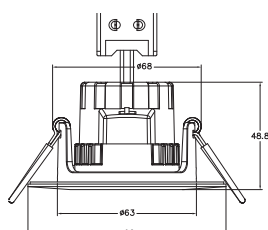

NOUVEAU
STORM PRO IP44

Fidèle à la gamme historique Storm® en terme de qualité, le Storm Pro® IP44 en aluminium est idéal pour une utilisation standard en intérieur tout en apportant un grand confort visuel.

- + ORIENTABLE
- + RECOUVRABLE (ROULEAU)
- + FAIBLE Ø ENCASTREMENT
- + DIMMABLE
- + CONNECTEUR RAPIDE

RÉFÉRENCE	DÉSIGNATION	FORME ET COLORIS	PUISSANCE	T° COULEUR	LUMENS	PRIX
005285	STORM PRO BLANC 4.5W-IP44-3000K-DIM	Rond - Blanc	4,5 W	3 000 K	450lm - 110lm/W	34,00 €
005286	STORM PRO BLANC 4.5W-IP44-4000K-DIM	Rond - Blanc	4,5 W	4 000 K	480lm - 110lm/W	34,00 €

Connecteur rapide et recouvrable isolant rouleau !

Produit dimmable testé avec les principaux contrôleurs du marché (Legrand®, Schneider®, Niko®, Hager®...)

NOUVEAU
STORM PRO IP65

Fidèle à la gamme historique Storm® en terme de qualité, le Storm Pro® IP65 en aluminium est idéal pour une installation BBC en intérieur tout en apportant un grand confort visuel.

- + IP65 FAÇADE BBC
- + RECOUVRABLE (ROULEAU)
- + FAIBLE Ø ENCASTREMENT
- + DIMMABLE
- + CONNECTEUR RAPIDE

RÉFÉRENCE	DÉSIGNATION	FORME ET COLORIS	PUISSANCE	T° COULEUR	LUMENS	PRIX
005283	STORM PRO BLANC 4.5W-BBC-3000K-DIM	Rond - Blanc	4,5 W	3 000 K	450lm - 110lm/W	31,00 €
005284	STORM PRO BLANC 4.5W-BBC-4000K-DIM	Rond - Blanc	4,5 W	4 000 K	480lm - 110lm/W	31,00 €

Connecteur rapide et recouvrable isolant rouleau !

Produit dimmable testé avec les principaux contrôleurs du marché (Legrand®, Schneider®, Niko®, Hager®...) et répondant aux installations BBC