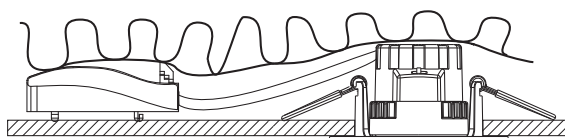

Connecteur rapide et recouvrable isolant rouleau !

Produit dimmable testé avec les principaux contrôleurs du marché (Legrand®, Schneider®, Niko®, Hager®...)

NOUVEAU
STORM PRO IP65

Fidèle à la gamme historique Storm® en terme de qualité, le Storm Pro® IP65 en aluminium est idéal pour une installation BBC en intérieur tout en apportant un grand confort visuel.

- + IP65 FAÇADE BBC
- + RECOUVRABLE (ROULEAU)
- + FAIBLE Ø ENCASTREMENT
- + DIMMABLE
- + CONNECTEUR RAPIDE