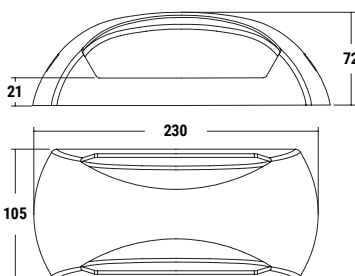

RÉFÉRENCE	DÉSIGNATION	PUISSANCE	FORME ET COLORIS	T° COULEUR	LUMENS	DIMENSIONS (MM)	PRIX
005012	FILO APPL 3 COLLERETTES CCT	12 W	3 collerettes incluses Gris anthracite, blanc et noir	3000K 4000K - 5000K	1 000 lm	L230 x l105 x H70-72	47,00 €