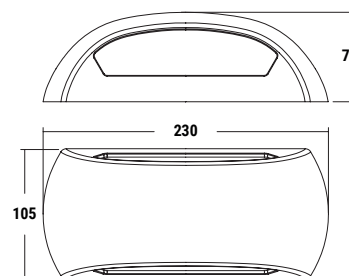

RÉFÉRENCE	DÉSIGNATION	PUISSANCE	FORME ET COLORIS	T° COULEUR	LUMENS	DIMENSIONS (MM)	PRIX
005012	FILO APPL 3 COLLERETTES CCT	12 W	3 collerettes incluses Gris anthracite, blanc et noir	3000K 4000K - 5000K	1 000 lm	L230 x l105 x H70-72	47,00 €