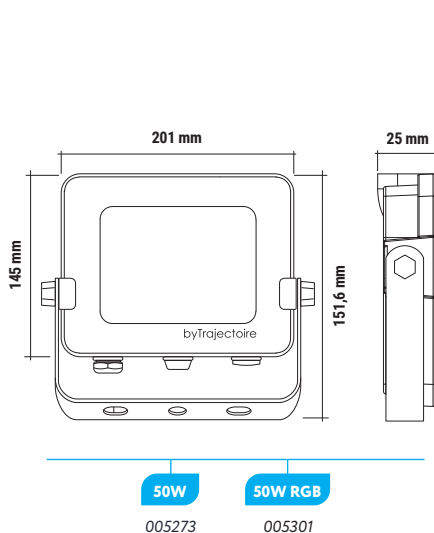

RÉFÉRENCE	DÉSIGNATION	PUISSANCE	T° COULEUR	LUMENS	DIMENSIONS (MM)	PRIX
005274	TORNADO RESI-20W-RGB-IP65-GRIS	20 W	RGB	-	L112,4 x H94,7 x P22	65,00 €
005301	TORNADO RESI-50W-RGB-IP65-GRIS	50 W	RGB	-	L201 x H151,6 x P25	109,00 €

Une gamme complète de 9 références allant du 10W au 100W !