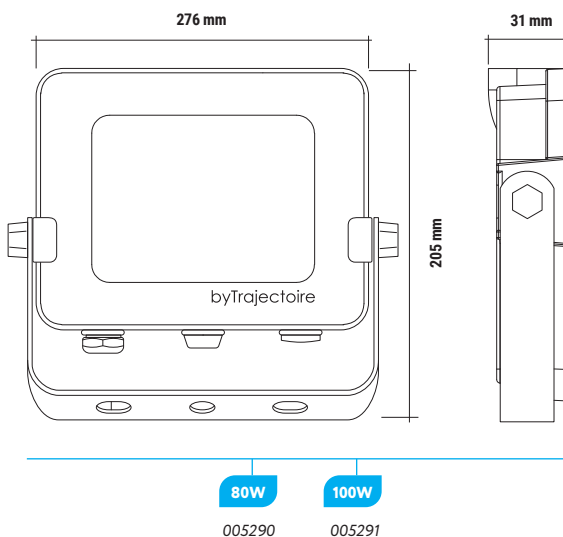

RÉFÉRENCE	DÉSIGNATION	PUISSANCE	T° COULEUR	LUMENS	DIMENSIONS (MM)	PRIX
005274	TORNADO RESI-20W-RGB-IP65-GRIS	20 W	RGB	-	L112,4 x H94,7 x P22	65,00 €
005301	TORNADO RESI-50W-RGB-IP65-GRIS	50 W	RGB	-	L201 x H151,6 x P25	109,00 €

Une gamme complète de 9 références allant du 10W au 100W !