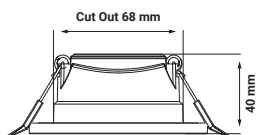

RÉFÉRENCE	DÉSIGNATION	FORME ET COLORIS	PUISSANCE	T° COULEUR	LUMENS	PRIX
005279	STORM ISO BLANC-6.5W-BBC-3000K-DIM	Rond - Blanc	6,5 W	3 000 K	525 lm	35,00 €
005280	STORM ISO BLANC-6.5W-BBC-4000K-DIM	Rond - Blanc	6,5 W	4 000 K	575 lm	35,00 €
005281	STORM ISO ALU BRO 6.5W-BBC-3000K-DIM	Rond - Alu brossé	6,5 W	3 000 K	525 lm	35,00 €
005282	STORM ISO ALU BRO 6.5W-BBC-4000K-DIM	Rond - Alu brossé	6,5 W	4 000 K	575 lm	35,00 €

Profondeur d'encastrement
sous BA13 : 27 mm