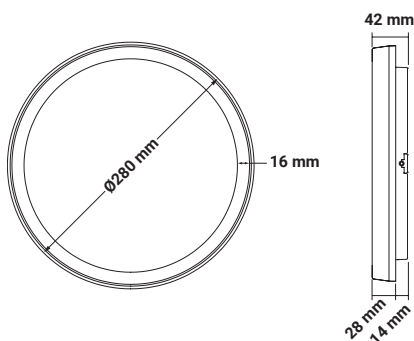

RÉFÉRENCE	DÉSIGNATION	FORME ET COLORIS	PUISSANCE	T° COULEUR	LUMENS	PRIX
004793	BILLY HUBL CCT-18W-IP54 FAÇADE-3000K-4000K-5000K	3 collerettes incluses (noir, chrome et blanc)	18 W	3000K 4000K - 5000K	1500lm	73,00 €