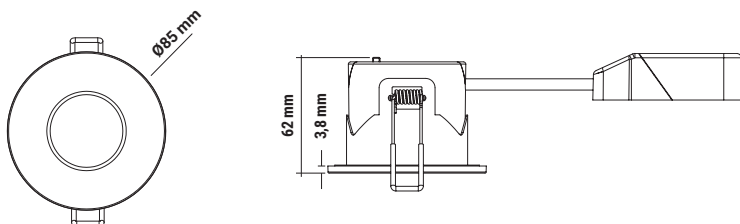

BBC	7W	2700K - 3000K 4000K - 6000K	IP65 FAÇADE	IK08	60°	DIMMABLE	RECOUVRABLE
COUPE FEU	Ø74-78mm	DIRECT 230V	50 000h	IRC >80	RoHS	CE	

2 collerettes incluses : blanc et nickel brossé

Collerettes en noir mat (rond & carré) et nickel brossé (carré) disponibles sur commande.

RÉFÉRENCE	DÉSIGNATION	FORME ET COLORIS	PUISSANCE	T° COULEUR	LUMENS	PRIX
005268	SPOT CCT-BBC-7W-4 COUL TEMP-RECOUV-DIMM	Collerettes blanche et nickel brossé incluses	7 W	2700K - 3000K 4000K - 6000K	550-650 lm	35,00 €
ACCESSOIRES						
005287	STORM CCT-COLLERETTE-CARREE-ALU BRO					8,00 €
005288	STORM CCT-COLLERETTE-RONDE-NOIRE					6,00 €
005289	STORM CCT-COLLERETTE-CARREE-NOIRE					6,00 €