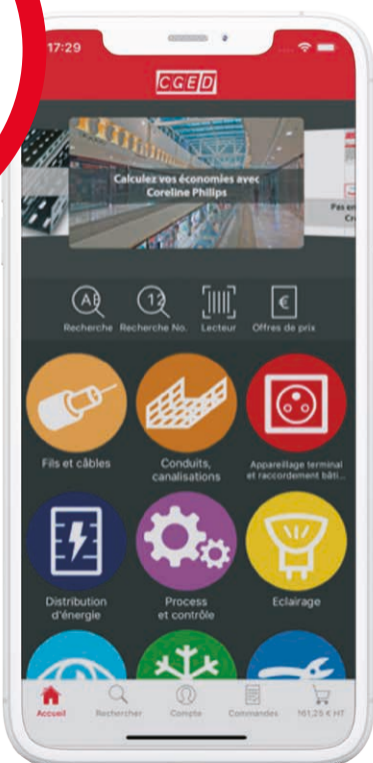

CGED

**GAGNEZ DU TEMPS
ET PROTÉGEZ-VOUS
EN COMMANDANT EN LIGNE**

1 million de références
disponibles sur
cge-distribution.com

Commandez en ligne jusqu'à 21h30*
et récupérez votre commande
le lendemain matin dans votre agence.

* Selon régions

SITE INTERNET
cge-distribution.com

Appli CGED
votre agence dans votre poche
avec **100 000 produits** disponibles

Télécharger l'application gratuitement
dès maintenant

cge-distribution.com