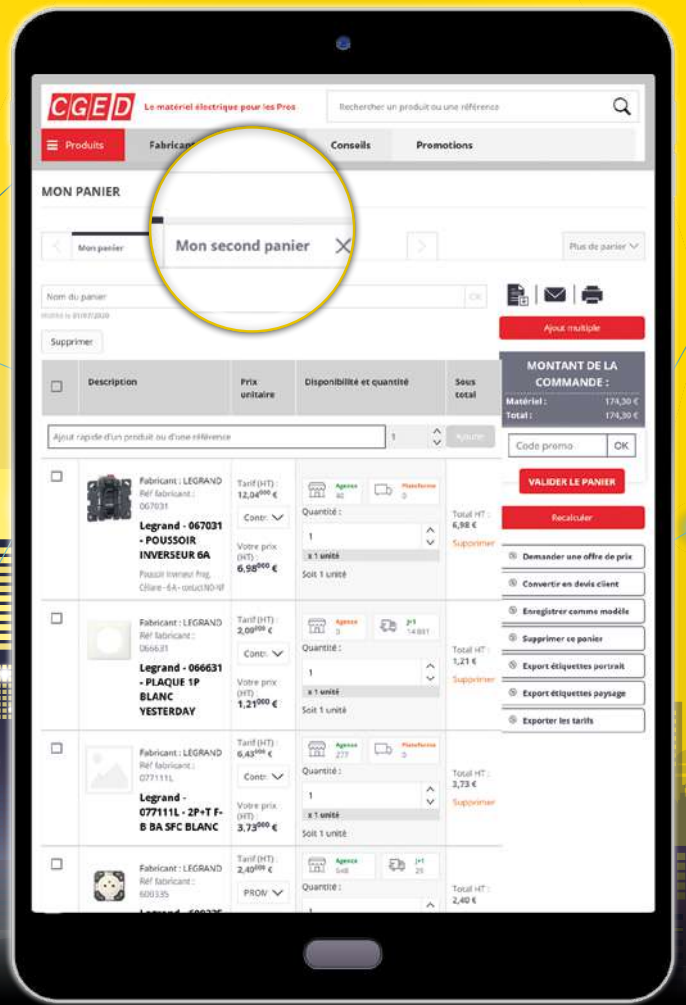

ÉCLAIRAGE

ÉCLAIRAGE DÉCORATIF SPOTS GU10

Référence	Couleur	Type	Quantité	Prix	Points
● 0326	Blanc	3000K	1	9,90 €	5
● 0327	Alu Brossé	3000K	1	10,50 €	5
● 0276	Blanc	4000K	1	9,90 €	5
0277	Alu Brossé	4000K	1	10,50 €	5

Référence	Couleur	Quantité	Prix	Points
● 0123	Blanc	1	2,50 €	5
● 0124	Alu Brossé	1	3,00 €	5
0031	Doré Brossé	1	3,50 €	5
0032	Chrome	1	3,50 €	5

Référence	Quantité	Prix
● 0294	1	2,70 €

Référence	Type	Diam. Enc.	Quantité	Prix	Points
● 62400	Blanc mat, fixe	76mm	1	9,90 €	10
● 62410	Blanc mat, orientable	86 mm	1	11,90 €	10