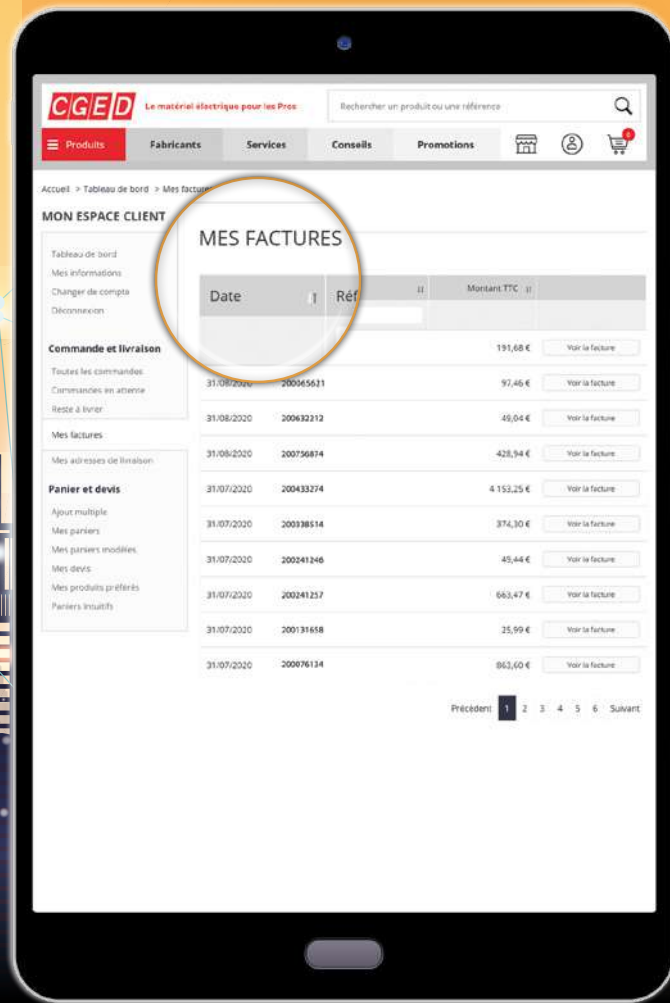

CÂBLES, CONDUITS & CANALISATIONS

PETITS CONDITIONNEMENTS