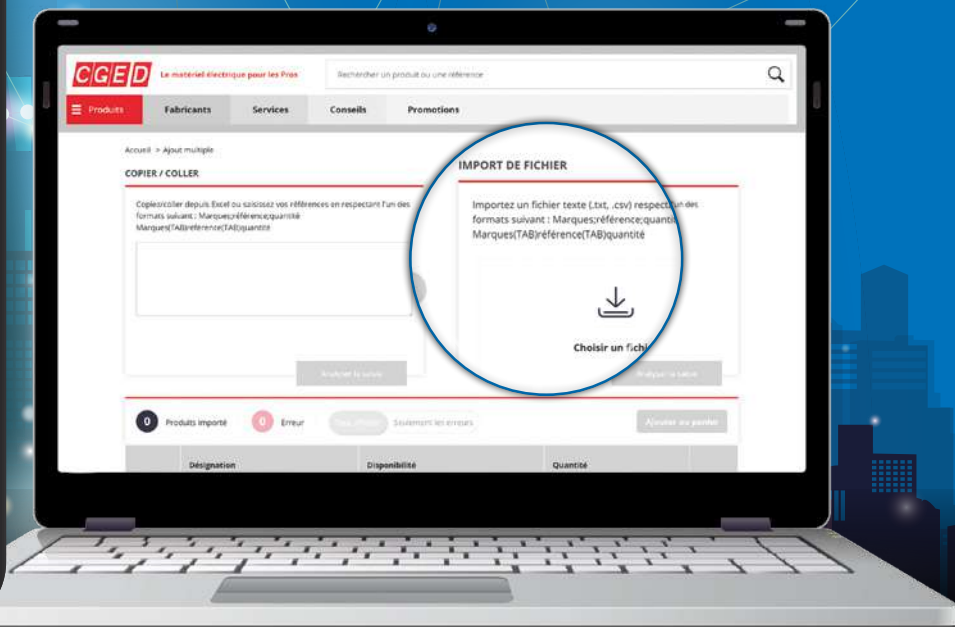

Référence	Quantité	Prix
● ELP1600FR	1	315,00 €

QUINCAILLERIE, FIXATIONS & OUTILLAGE

OUTILLAGE ÉLECTROPORTATIF

HiKOKI

Points
60

Perceuse visseuse 18V 2.5Ah
Coffret avec 100 accessoires

Référence	Quantité	Prix
KC18DJLFZ	1	184,00 €