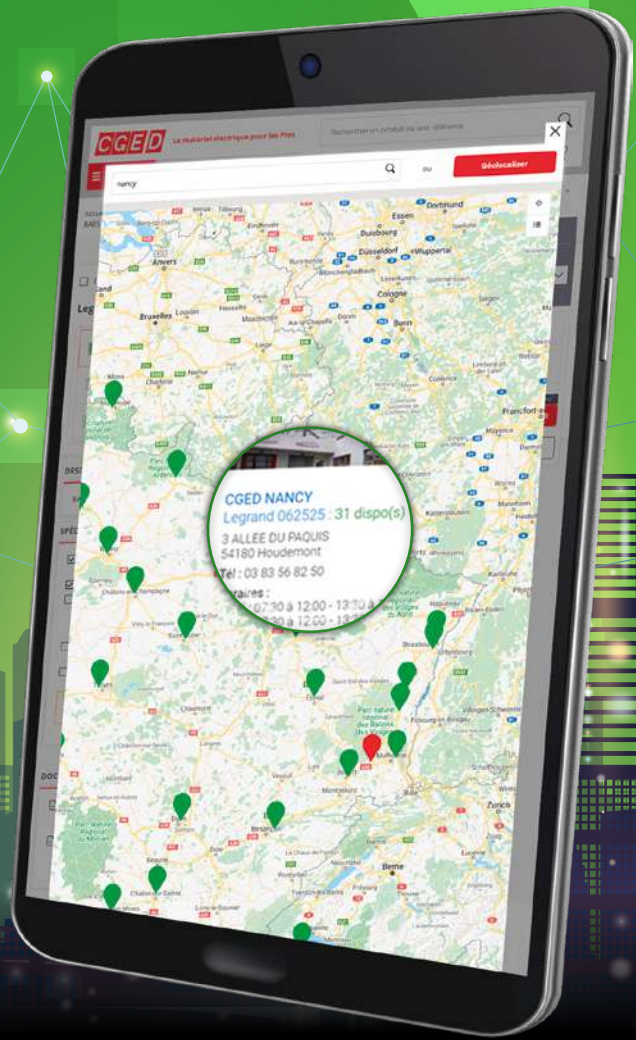

CHAUFFAGE & GÉNIE CLIMATIQUE

EXTRACTEURS

Silent Dual
Aérateur intelligent qui s'auto adapte à son environnement

NEW

Points
35

Référence	Type	Quantité	Prix
● 402700	Présence + humidité	1	114,90 €

CURV CONFORT 100
Aérateur 2 vitesses extraction continue

NEW

atlantic
CLIMATISATION ET VENTILATION

Points
35

Référence	Type	Diamètre	Quantité	Prix
● 123237	Hygostat	100mm	1	99,00 €

CURV CONFORT 120
Aérateur 2 vitesses extraction continue

NEW

atlantic
CLIMATISATION ET VENTILATION

Points
25

Référence	Type	Quantité	Prix
● 123238	Sur interrupteur	1	89,00 €

Silent 100
Aérateur ultra-silencieux 26dB, 100m³/h

Référence	Type	Quantité	Prix	Points
● 402884	Sur interrupteur	1	55,00 €	40
● 402885	CRZ Temporisé	1	85,00 €	65

CURV GENIUS 100
Aérateur 2 vitesses extraction continue

atlantic
CLIMATISATION ET VENTILATION

NEW

Points
40

Référence	Type	Diam.	Qté.	Prix
● 123239	Hygostat	100mm	1	119,00 €

CURV GENIUS 120
Aérateur 2 vitesses extraction continue

atlantic
CLIMATISATION ET VENTILATION

NEW

Points
35

Référence	Type	Quantité	Prix
● 123241	sur interrupteur	1	119,00 €