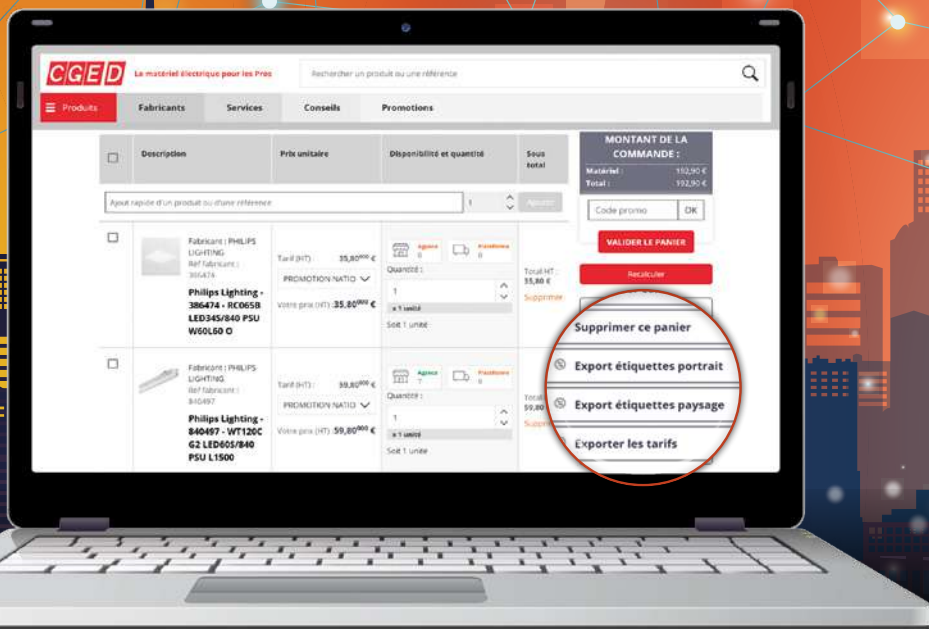

APPAREILLAGE & PROTECTION

COFFRETS RÉSIDENTIEL