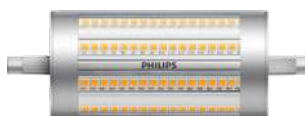

CorePro LED R7S 3000K
15 000h, 118mm, dim 17,5 - 150W 2500lm

PHILIPS