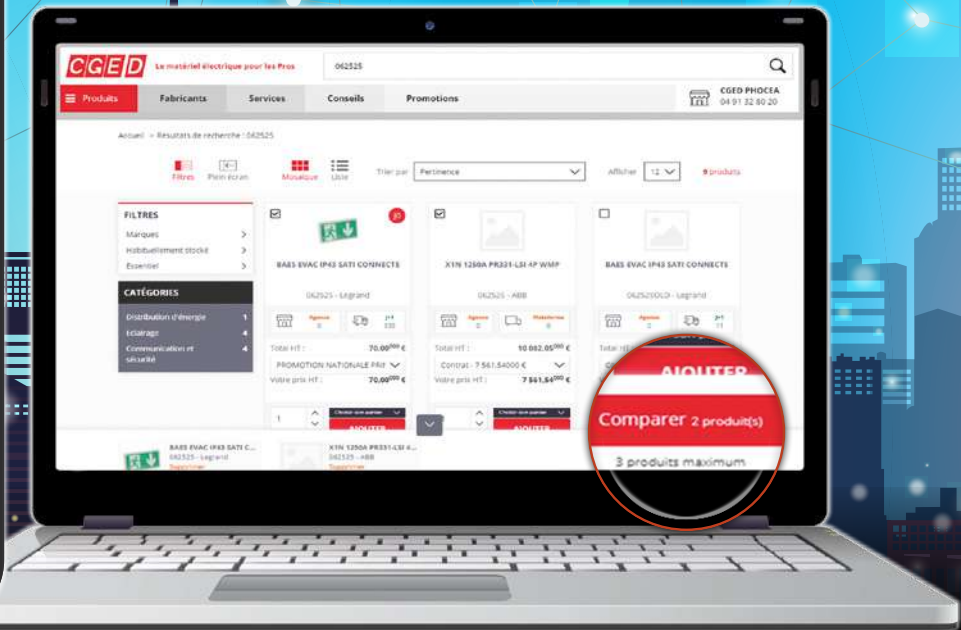

COURANTS FAIBLES, CONTRÔLE & SÉCURITÉ

KIT PORTIER AUDIO-VIDÉO