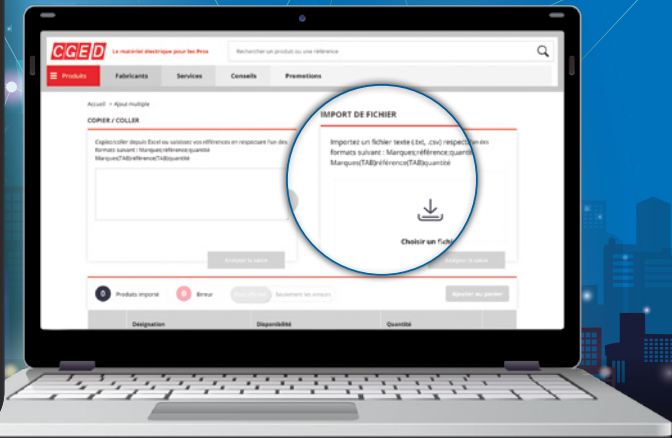

QUINCAILLERIE, FIXATIONS & OUTILLAGE

OUTILLAGE ÉLECTROPORTATIF

Référence
4933464555

Quantité
1

Prix
160,00 €