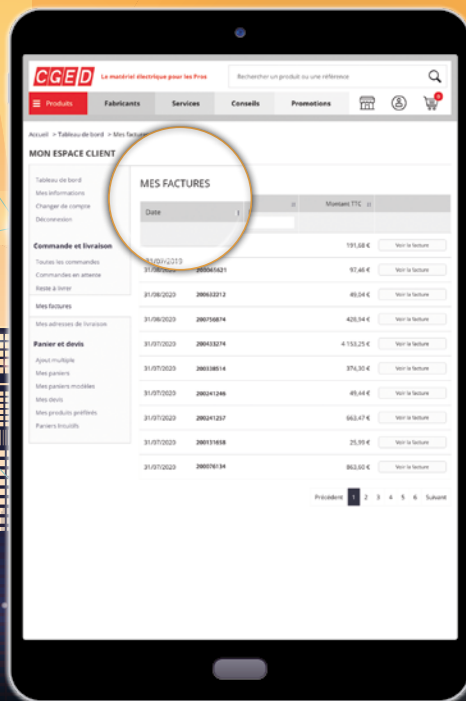

CÂBLES, CONDUITS & CANALISATIONS

CÂBLES COURANTS FAIBLES