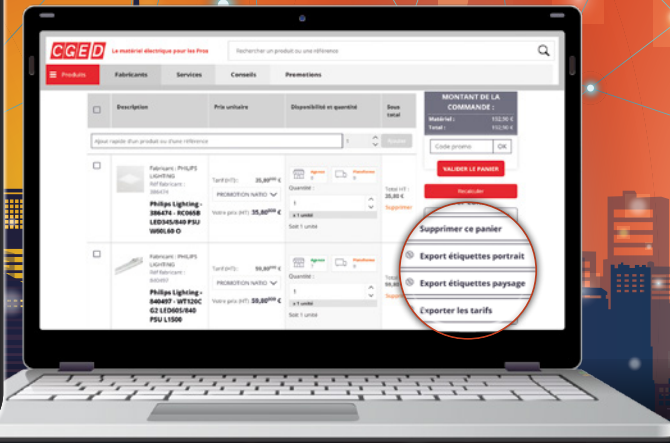

APPAREILLAGE & PROTECTION

PUISSANCE & COMMANDE

PACK CONTACTEUR
CONNECTE
+ INTERFACE WITH NETATMO

Référence	Quantité	Prix
● 412191	1	110,00 €

INTERFACE ZIGBEE
WIFI WITH NETATMO

Référence	Quantité	Prix
● 412181	1	52,00 €