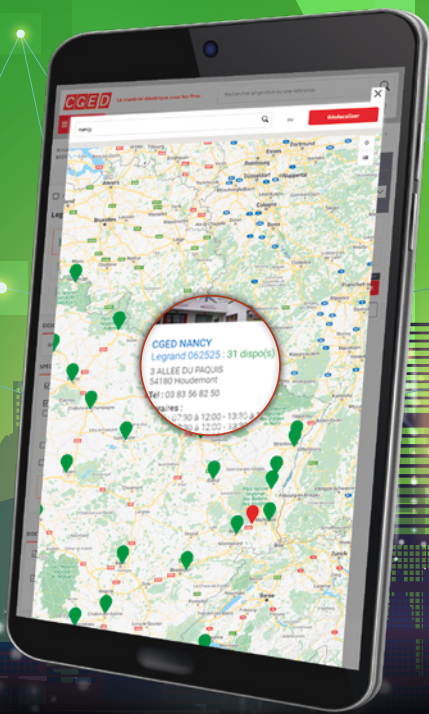

CHAUFFAGE & GÉNIE CLIMATIQUE

EXTRACTEURS

Silent Dual
Aérateur intelligent qui s'auto adapte à son environnement

Référence	Type	Quantité	Prix
● 402700	Présence + humidité	1	114,90 €

Curv Confort 100 et 120
Aérateur 2 vitesses extraction continue

Référence	Type	Diam.	Qté.	Prix	Points
● 123237	Hygrostat	100mm	1	99,00 €	35
● 123238	Sur interrupteur	-	1	89,00 €	25

Curv Genius 100 et 120
Aérateur 2 vitesses extraction continue

Référence	Type	Diam.	Qté.	Prix	Points
● 123239	Hygrostat	100mm	1	119,00 €	40
● 123241	sur interrupteur	-	1	119,00 €	35

Curv Flash 100
Aérateur 2 vitesses extraction ponctuelle

Référence	Type	Qté.	Prix	Points
● 123242	Sur interrupteur	1	49,00 €	15
● 123243	Temporisé	1	79,00 €	25
● 123244	Hygrostat	1	89,00 €	25