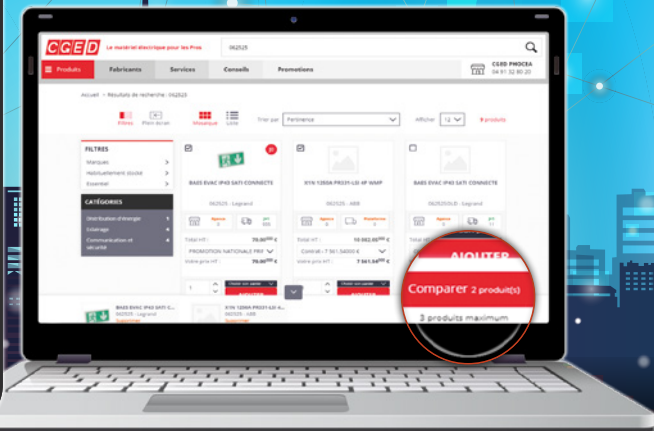

COURANTS FAIBLES, CONTRÔLE & SÉCURITÉ

KIT PORTIER AUDIO-VIDEO