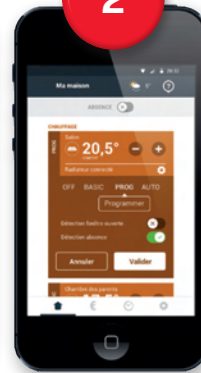

Passerelle Cozytouch
Références : 400 990

CONFORT

1

Réglage simple et rapide des températures pièce par pièce

SIMPLICITÉ

2

Pilotage à distance pour gérer les imprévus

ÉCONOMIES